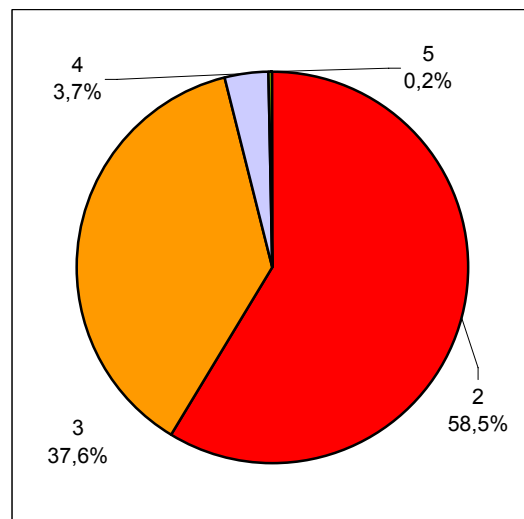

Распределение оценок по русскому языку выпускников вечерних школ

Дата проведения экзамена: 29.05, 10.06.08г.

Количество работ выпускников вечерних школ: 5414

| ЕГЭ-2008 | | | |
|----------|-----------------|------------------|-----------------|
| Оценка | Диапазон баллов | Количество работ | Процентная доля |
| 2 | 0-39 | 3169 | 58,5 |
| 3 | 40-57 | 2036 | 37,6 |
| 4 | 58-71 | 199 | 3,7 |
| 5 | 72-100 | 10 | 0,2 |

Диаграмма распределения оценок
ЕГЭ-2008 по русскому языку вечерников

Диаграмма распределения оценок по русскому языку ЕГЭ-2008 выпускников вечерних школ

Распределение набранных итоговых баллов по русскому языку в 2008 году

Изменение процентного отношения средних набранных в территориях баллов к среднекраевому баллу по русскому языку в 2008 году по сравнению с 2007 годом

среднекраевой уровень = 100%

— 2007
◆ 2008

без учета результатов экзаменов
вечерников и выпускников прошлых лет