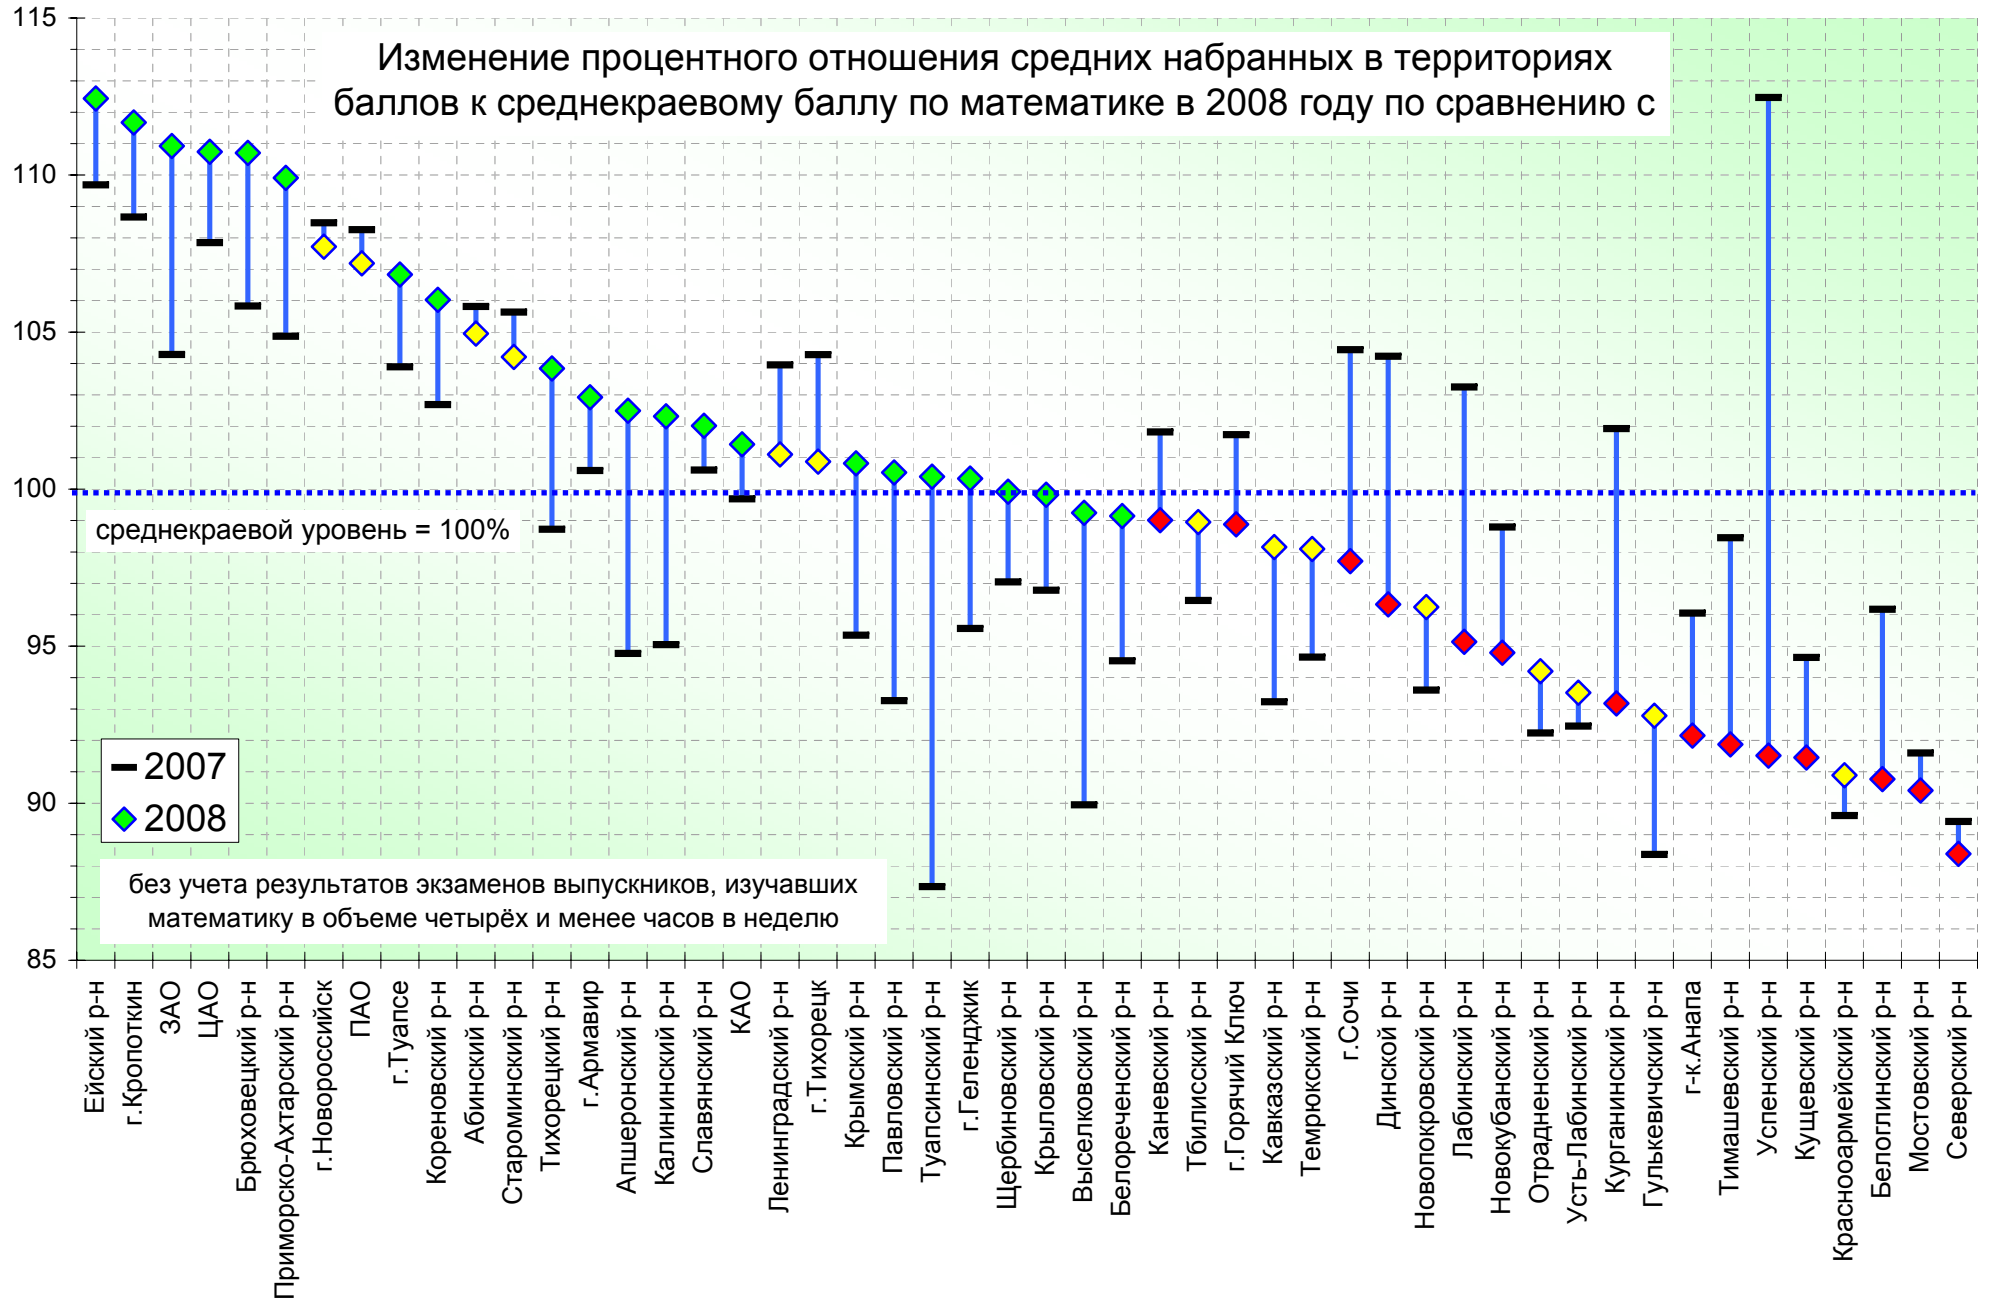

** приведён основной диапазон баллов

Диаграмма распределения оценок ЕГЭ-2008

Сравнительная диаграмма распределения оценок по алгебре и началам анализа ЕГЭ-2007 и ЕГЭ-2008

* без учета результатов выпускников прошлых лет

Распределение средних итоговых баллов по математике в 2008 году

Изменение процентного отношения средних набранных в территориях баллов к среднему краювому баллу по математике в 2008 году по сравнению с