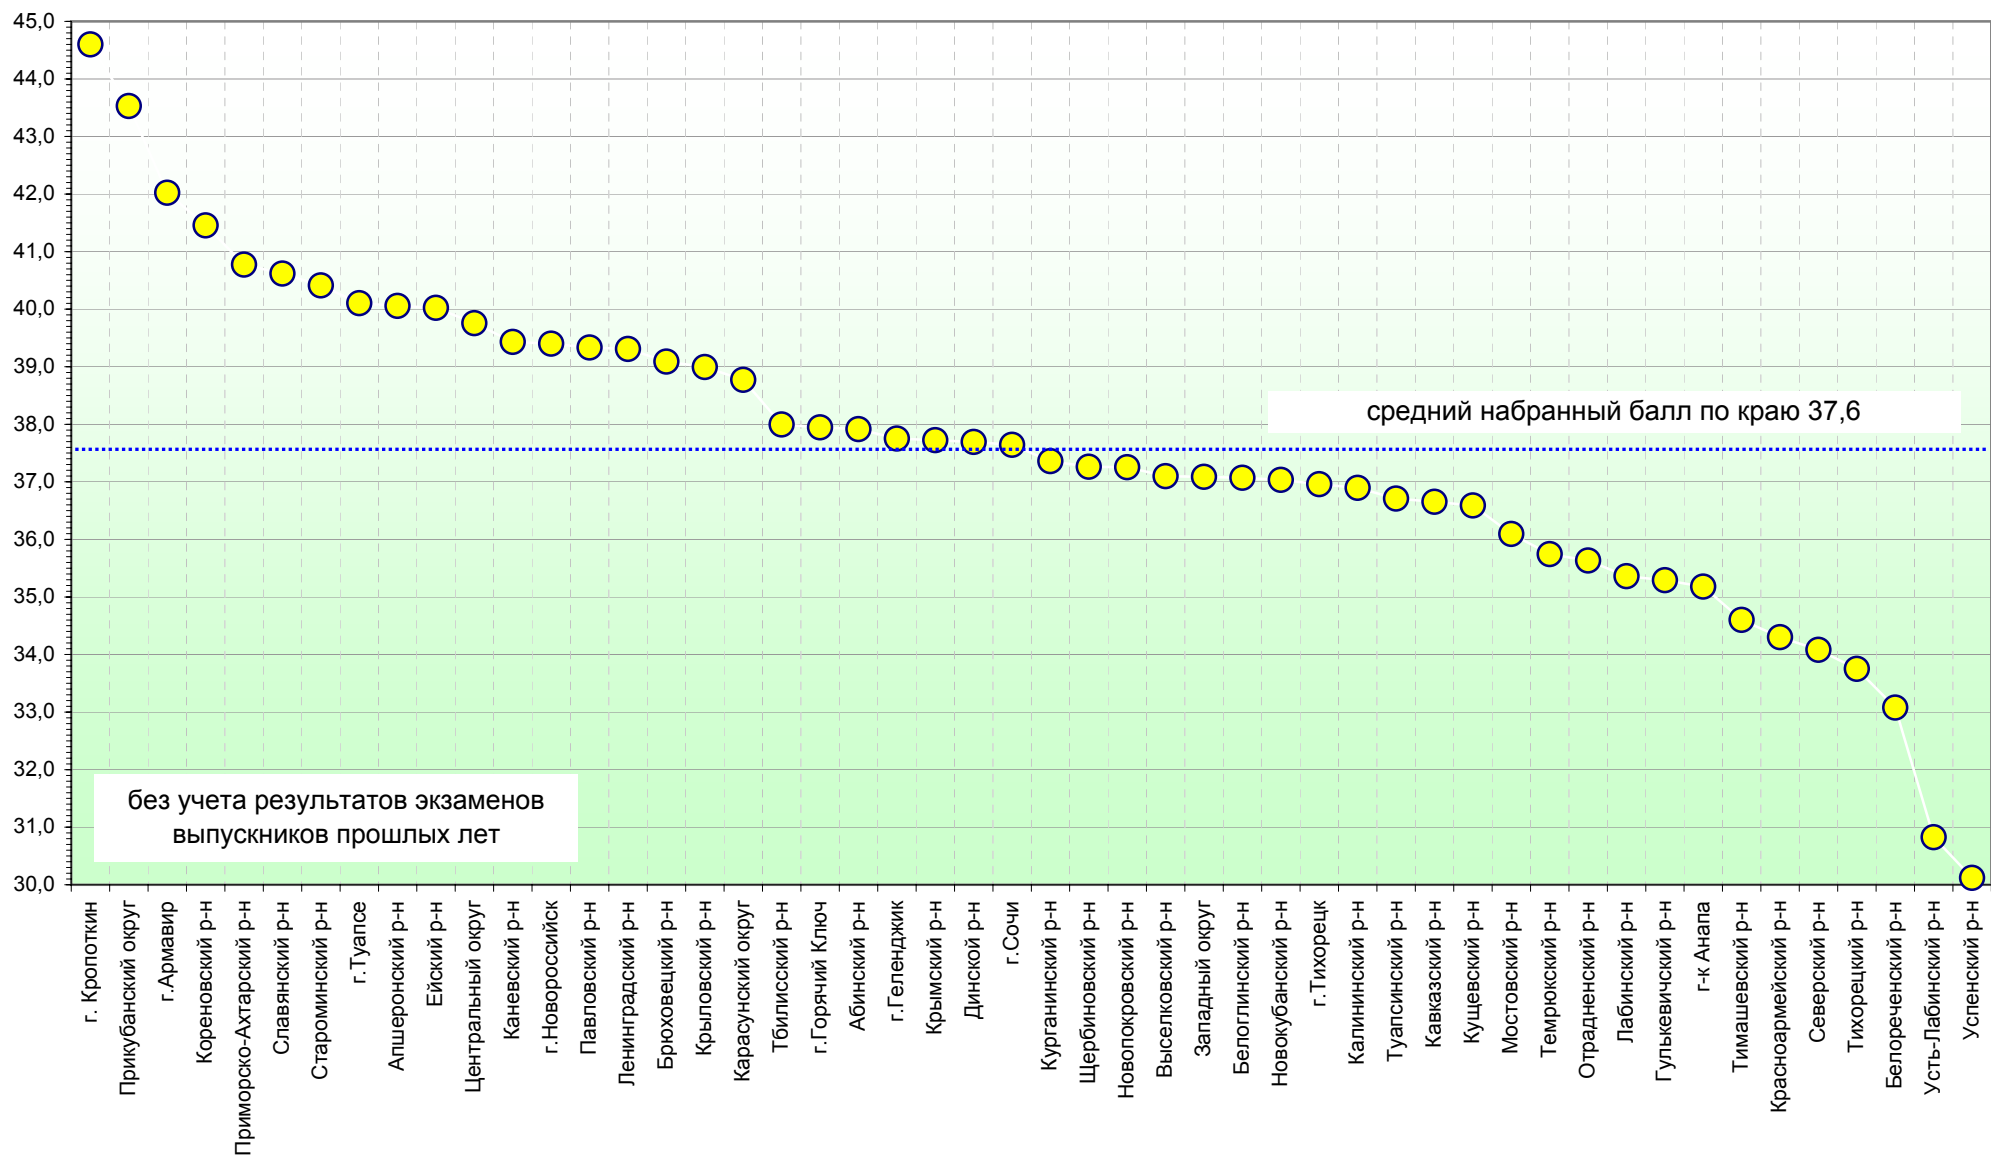

Распределение оценок по алгебре и началам анализа

Даты проведения экзаменов: 04.06, 22.06.07г.

Даты проведения экзаменов: 04.06, 11.06.08

Количество работ*: 33911

Количество работ*: 33851

| Для сравнения данные ЕГЭ-2007 | | | | ЕГЭ-2008 | | |
|-------------------------------|------------------|-------------------|------------------|-------------------|-------------------|------------------|
| Оценка | Диапазон баллов* | Количество работ* | Процентная доля* | Диапазон баллов** | Количество работ* | Процентная доля* |
| 2 | 0-6 | 6586 | 19,4 | 0-5 | 7286 | 21,6 |
| 3 | 7-12 | 13752 | 40,6 | 6-12 | 12496 | 36,9 |
| 4 | 13-18 | 11269 | 33,2 | 13-18 | 11622 | 34,3 |
| 5 | 19-30 | 2304 | 6,8 | 19-30 | 2447 | 7,2 |

** приведён основной диапазон баллов

Диаграмма распределения оценок ЕГЭ-2008

Сравнительная диаграмма распределения оценок по алгебре и началам анализа ЕГЭ-2007 и ЕГЭ-2008

* без учета результатов выпускников прошлых лет

Распределение средних итоговых баллов по математике в 2008 году

Изменение процентного отношения средних набранных в территориях баллов к среднему краювому баллу по математике в 2008 году по сравнению с