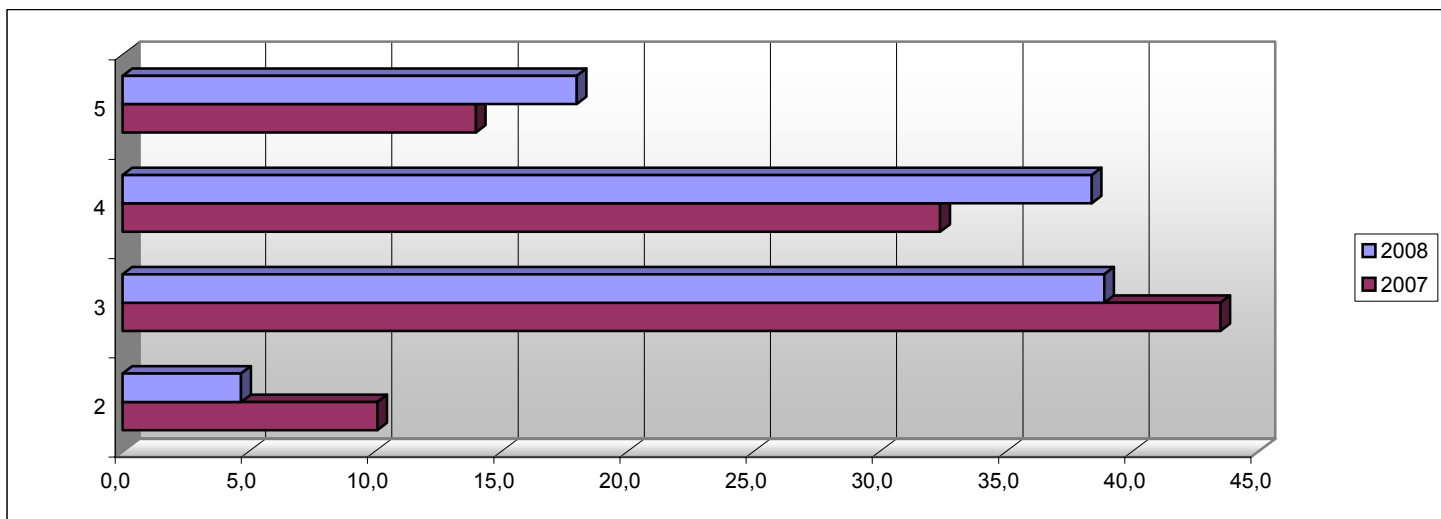

Сравнительная диаграмма распределения оценок по физике ЕГЭ-2007 и ЕГЭ-2008

* без учета результатов выпускников прошлых лет