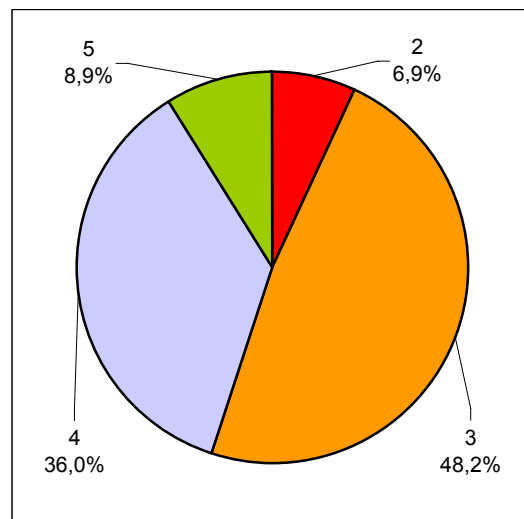

Распределение оценок по русскому языку

Даты проведения экзаменов: 29.05, 21.06.07г.

Количество работ: 33995

Даты проведения экзаменов: 29.05, 10.06.08г.

Количество работ*: 28522

Для сравнения данные ЕГЭ-2007				ЕГЭ-2008		
Оценка	Диапазон баллов	Количество работ	Процентная доля	Диапазон баллов	Количество работ*	Процентная доля*
2	0-29	2660	7,8	0-39	1982	6,9
3	30-48	15239	44,8	40-57	13738	48,2
4	49-65	12498	36,8	58-71	10272	36,0
5	66-100	3598	10,6	72-100	2530	8,9

Диаграмма распределения оценок ЕГЭ-2008 по русскому языку