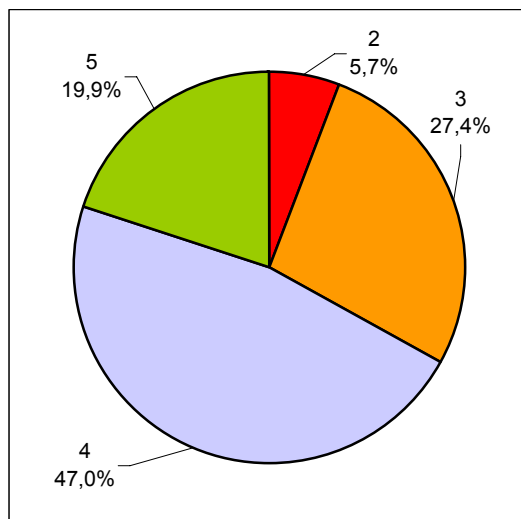

Распределение итоговых баллов по географии в 2007-2008 годах

Распределение оценок по обществознанию

Даты проведения экзаменов: 19.05, 11.06.08г.

Количество работ*: 1381

| ЕГЭ-2008 | | | |
|----------|-----------------|-------------------|------------------|
| Оценка | Диапазон баллов | Количество работ* | Процентная доля* |
| 2 | 0-38 | 78 | 5,7 |
| 3 | 39-54 | 379 | 27,4 |
| 4 | 55-66 | 649 | 47,0 |
| 5 | 67-100 | 275 | 19,9 |

Диаграмма распределения оценок
ЕГЭ-2008 по обществознанию

Диаграмма распределения оценок по обществознанию ЕГЭ-2008

* без учета результатов выпускников прошлых лет

Распределение набранных итоговых баллов по обществознанию в 2008 году