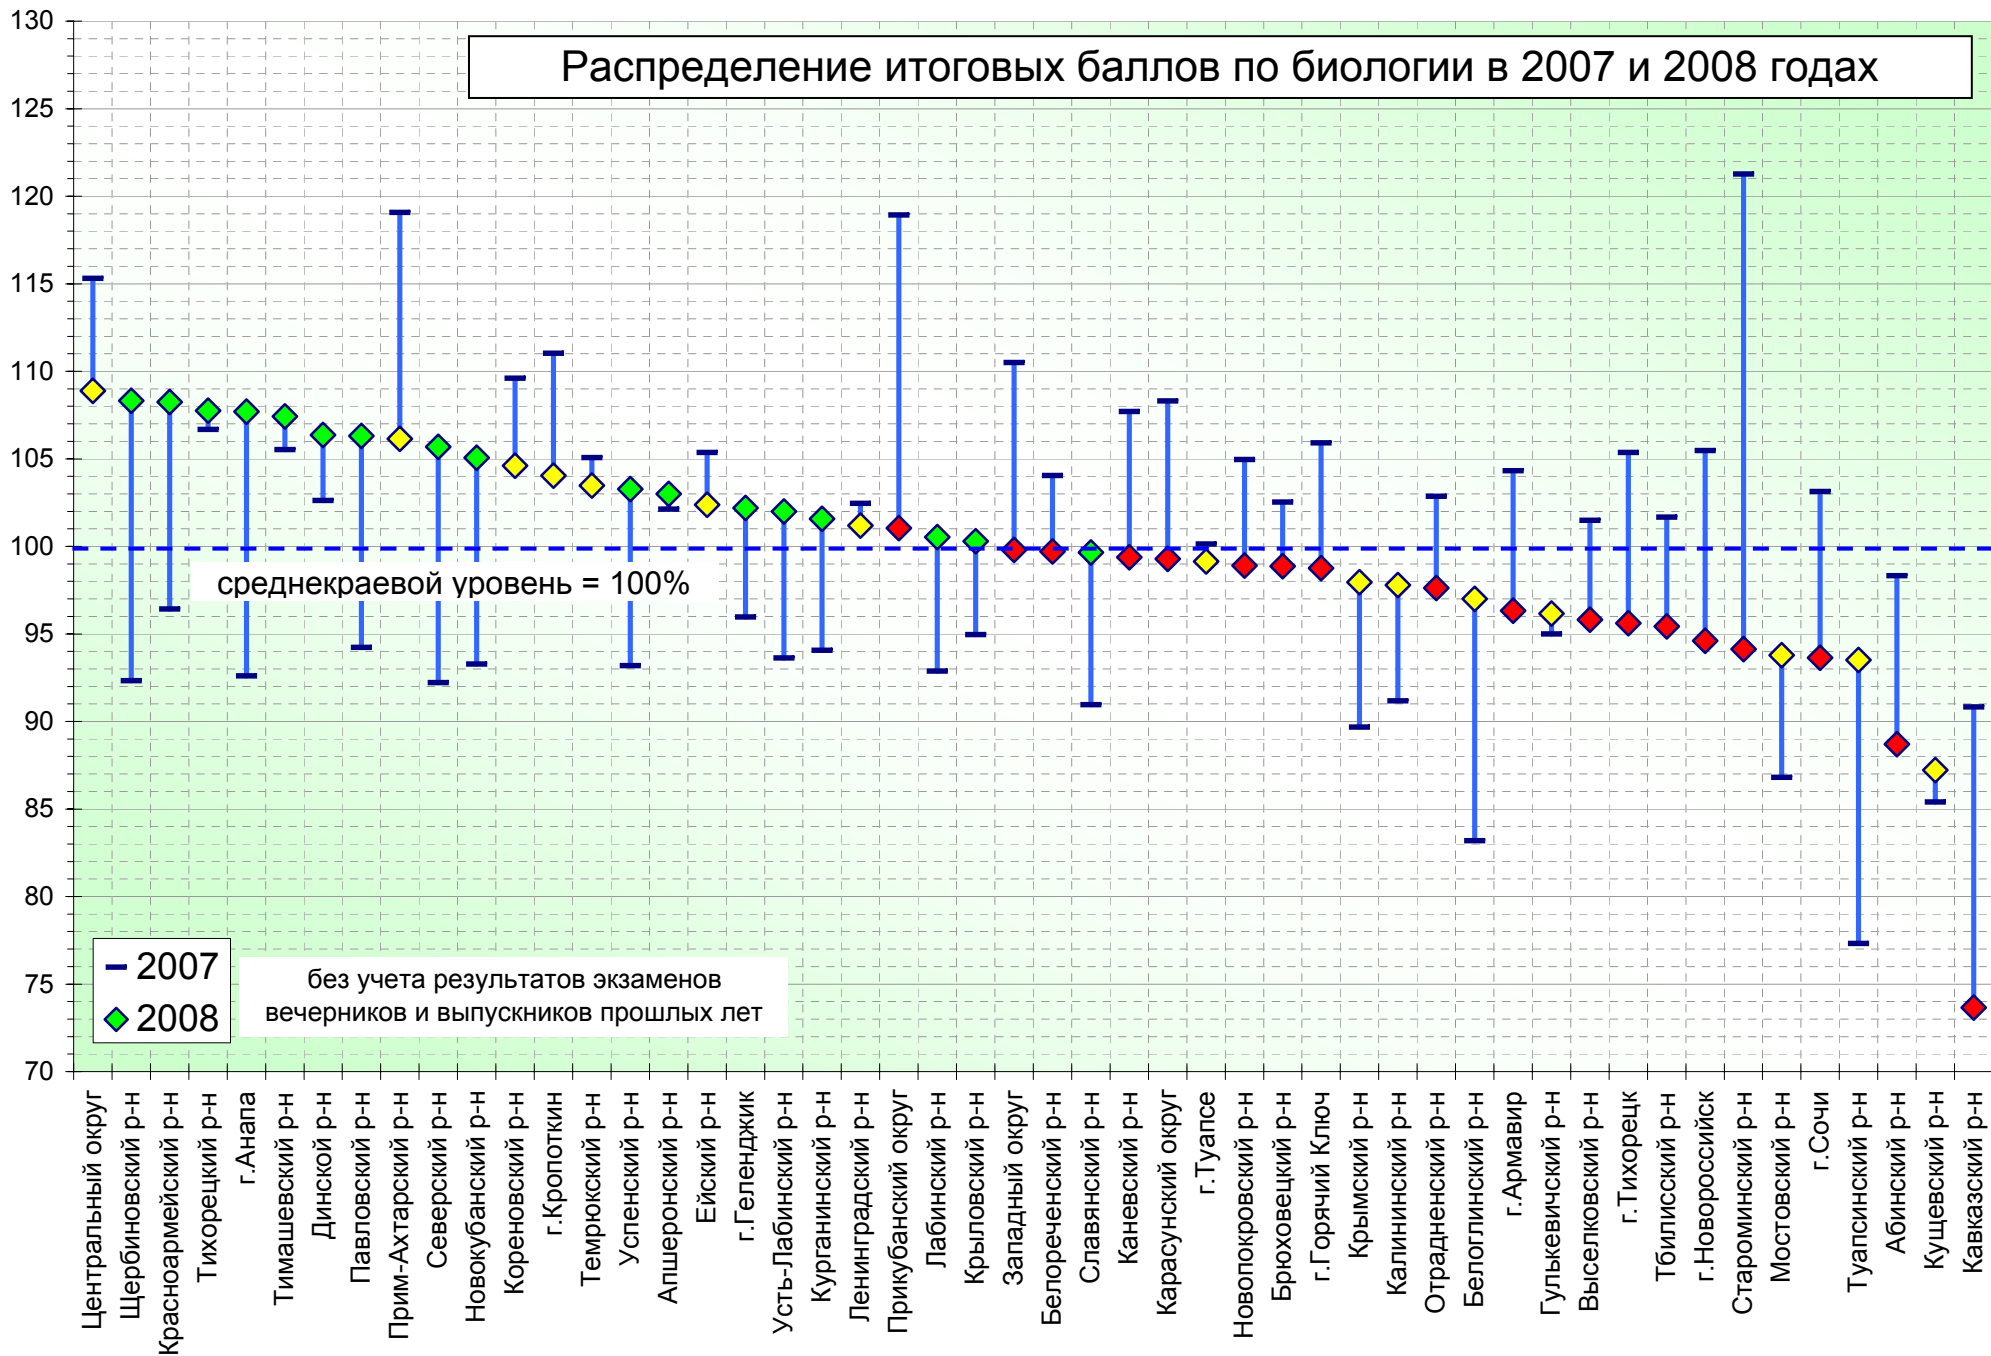

Распределение итоговых баллов по биологии в 2007 и 2008 годах