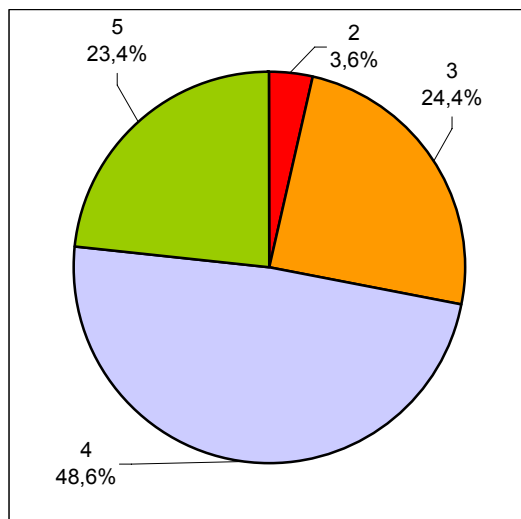

Распределение оценок по географии

Даты проведения экзаменов: 16.06, 21.06.07г.

Количество работ*: 894

Даты проведения экзаменов: 26.05, 10.06.08г.

Количество работ*: 1017

Для сравнения данные ЕГЭ-2007				ЕГЭ-2008		
Оценка	Диапазон баллов	Количество работ*	Процентная доля*	Диапазон баллов	Количество работ*	Процентная доля*
2	0-32	50	5,6	0-34	37	3,6
3	33-49	257	28,7	35-50	248	24,4
4	50-67	413	46,2	51-66	494	48,6
5	68-100	174	19,5	67-100	238	23,4

Диаграмма распределения оценок ЕГЭ-2008 по географии