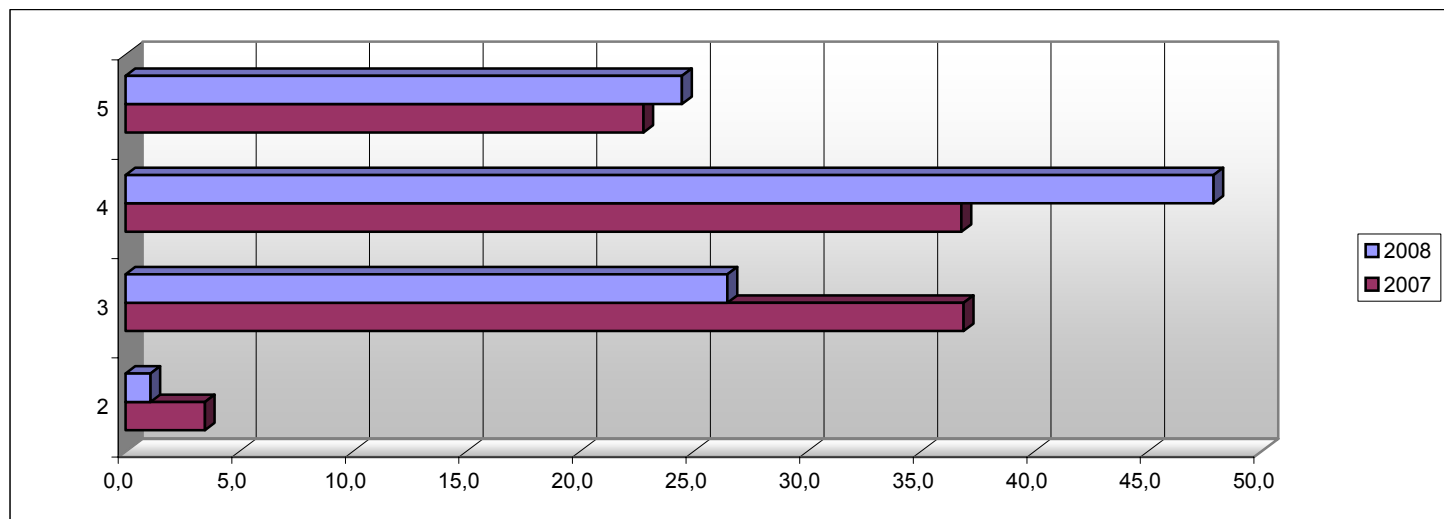

Сравнительная диаграмма распределения оценок по биологии ЕГЭ-2007 и ЕГЭ-2008

* без учета результатов выпускников прошлых лет