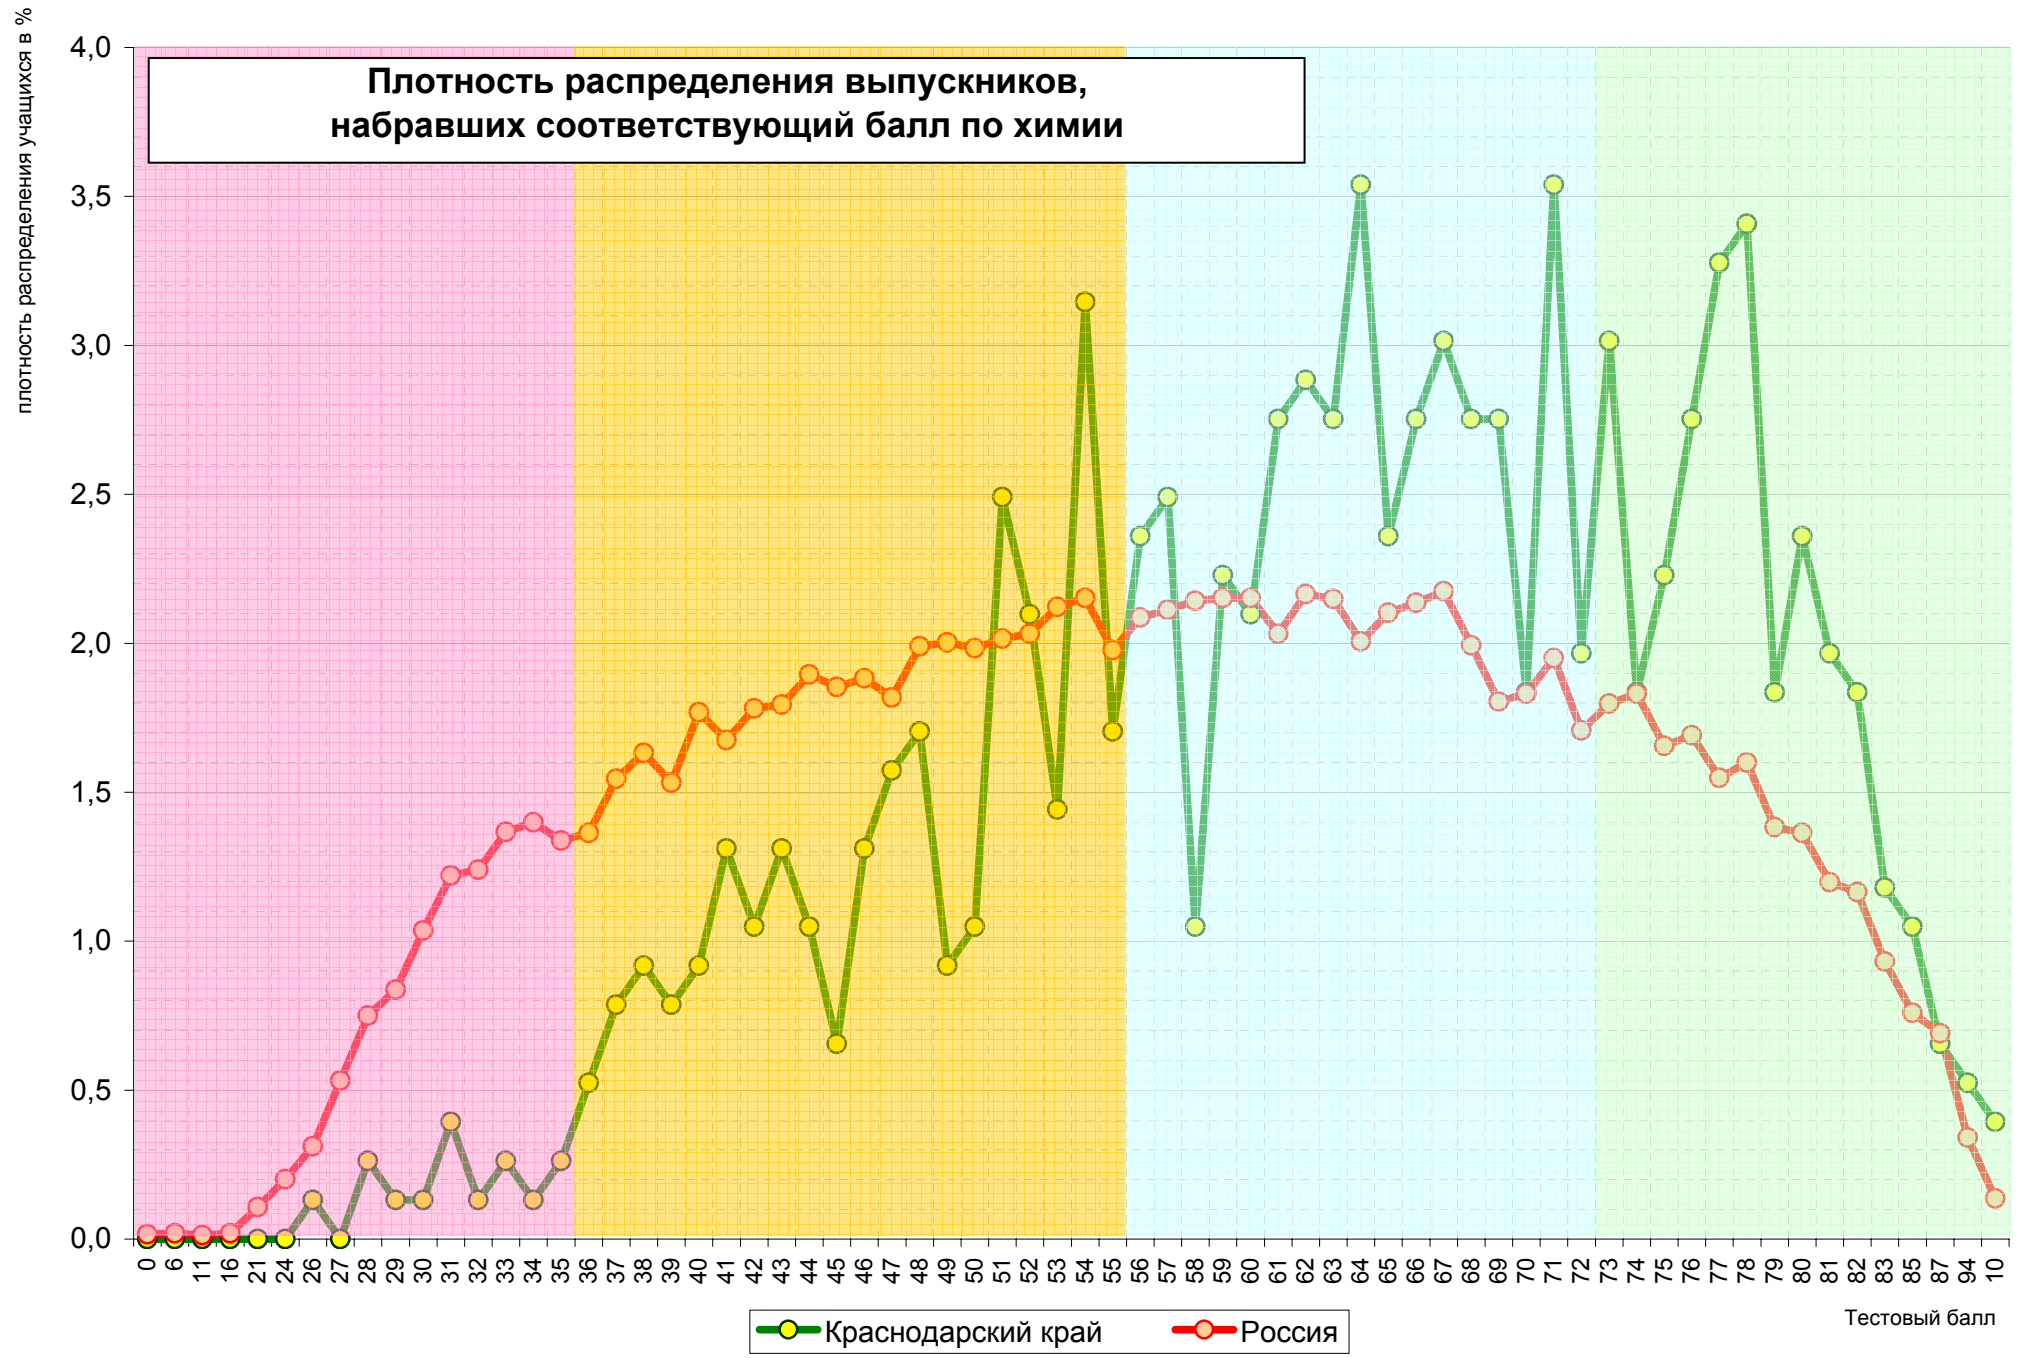

Распределение оценок по химии

Даты проведения экзаменов: 13.06, 21.06.07г.

Количество работ*: 790

Даты проведения экзаменов: 19.05, 10.06.08г.

Количество работ*: 722

Для сравнения данные ЕГЭ-2007				ЕГЭ-2008		
Оценка	Диапазон баллов	Количество работ*	Процентная доля*	Диапазон баллов	Количество работ*	Процентная доля*
2	0-30	37	4,7	0-35	8	1,1
3	31-49	208	26,3	36-55	180	24,9
4	50-66	296	37,5	56-72	319	44,2
5	67-100	249	31,5	73-100	215	29,8

Диаграмма распределения оценок ЕГЭ-2008 по химии