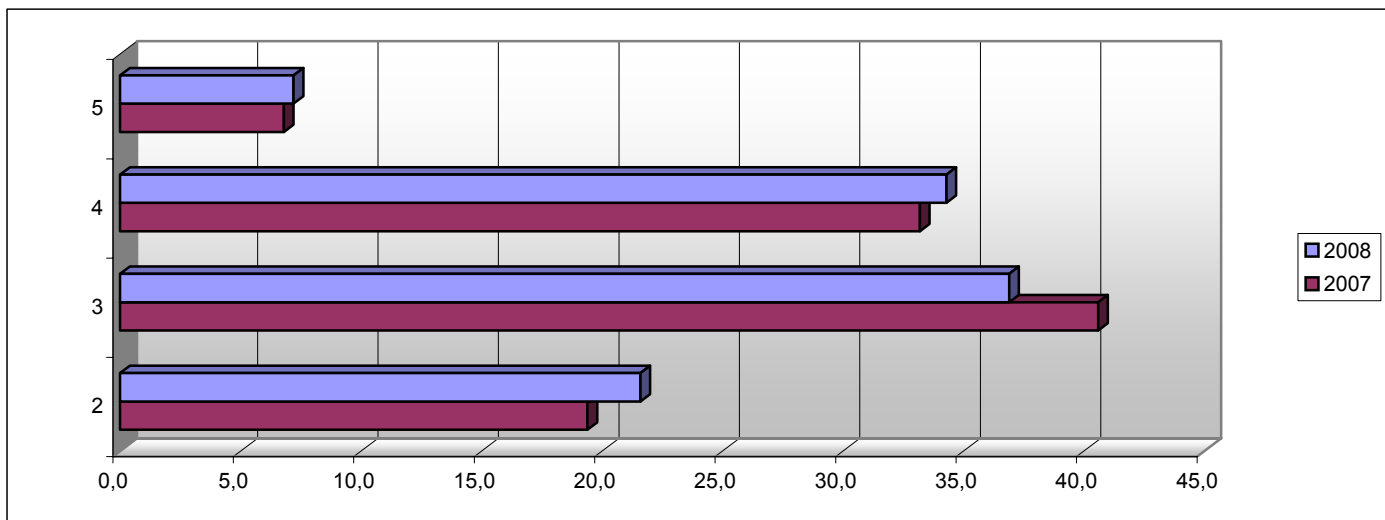

Сравнительная диаграмма распределения оценок по алгебре и началам анализа ЕГЭ-2007 и ЕГЭ-2008

* без учета результатов выпускников прошлых лет