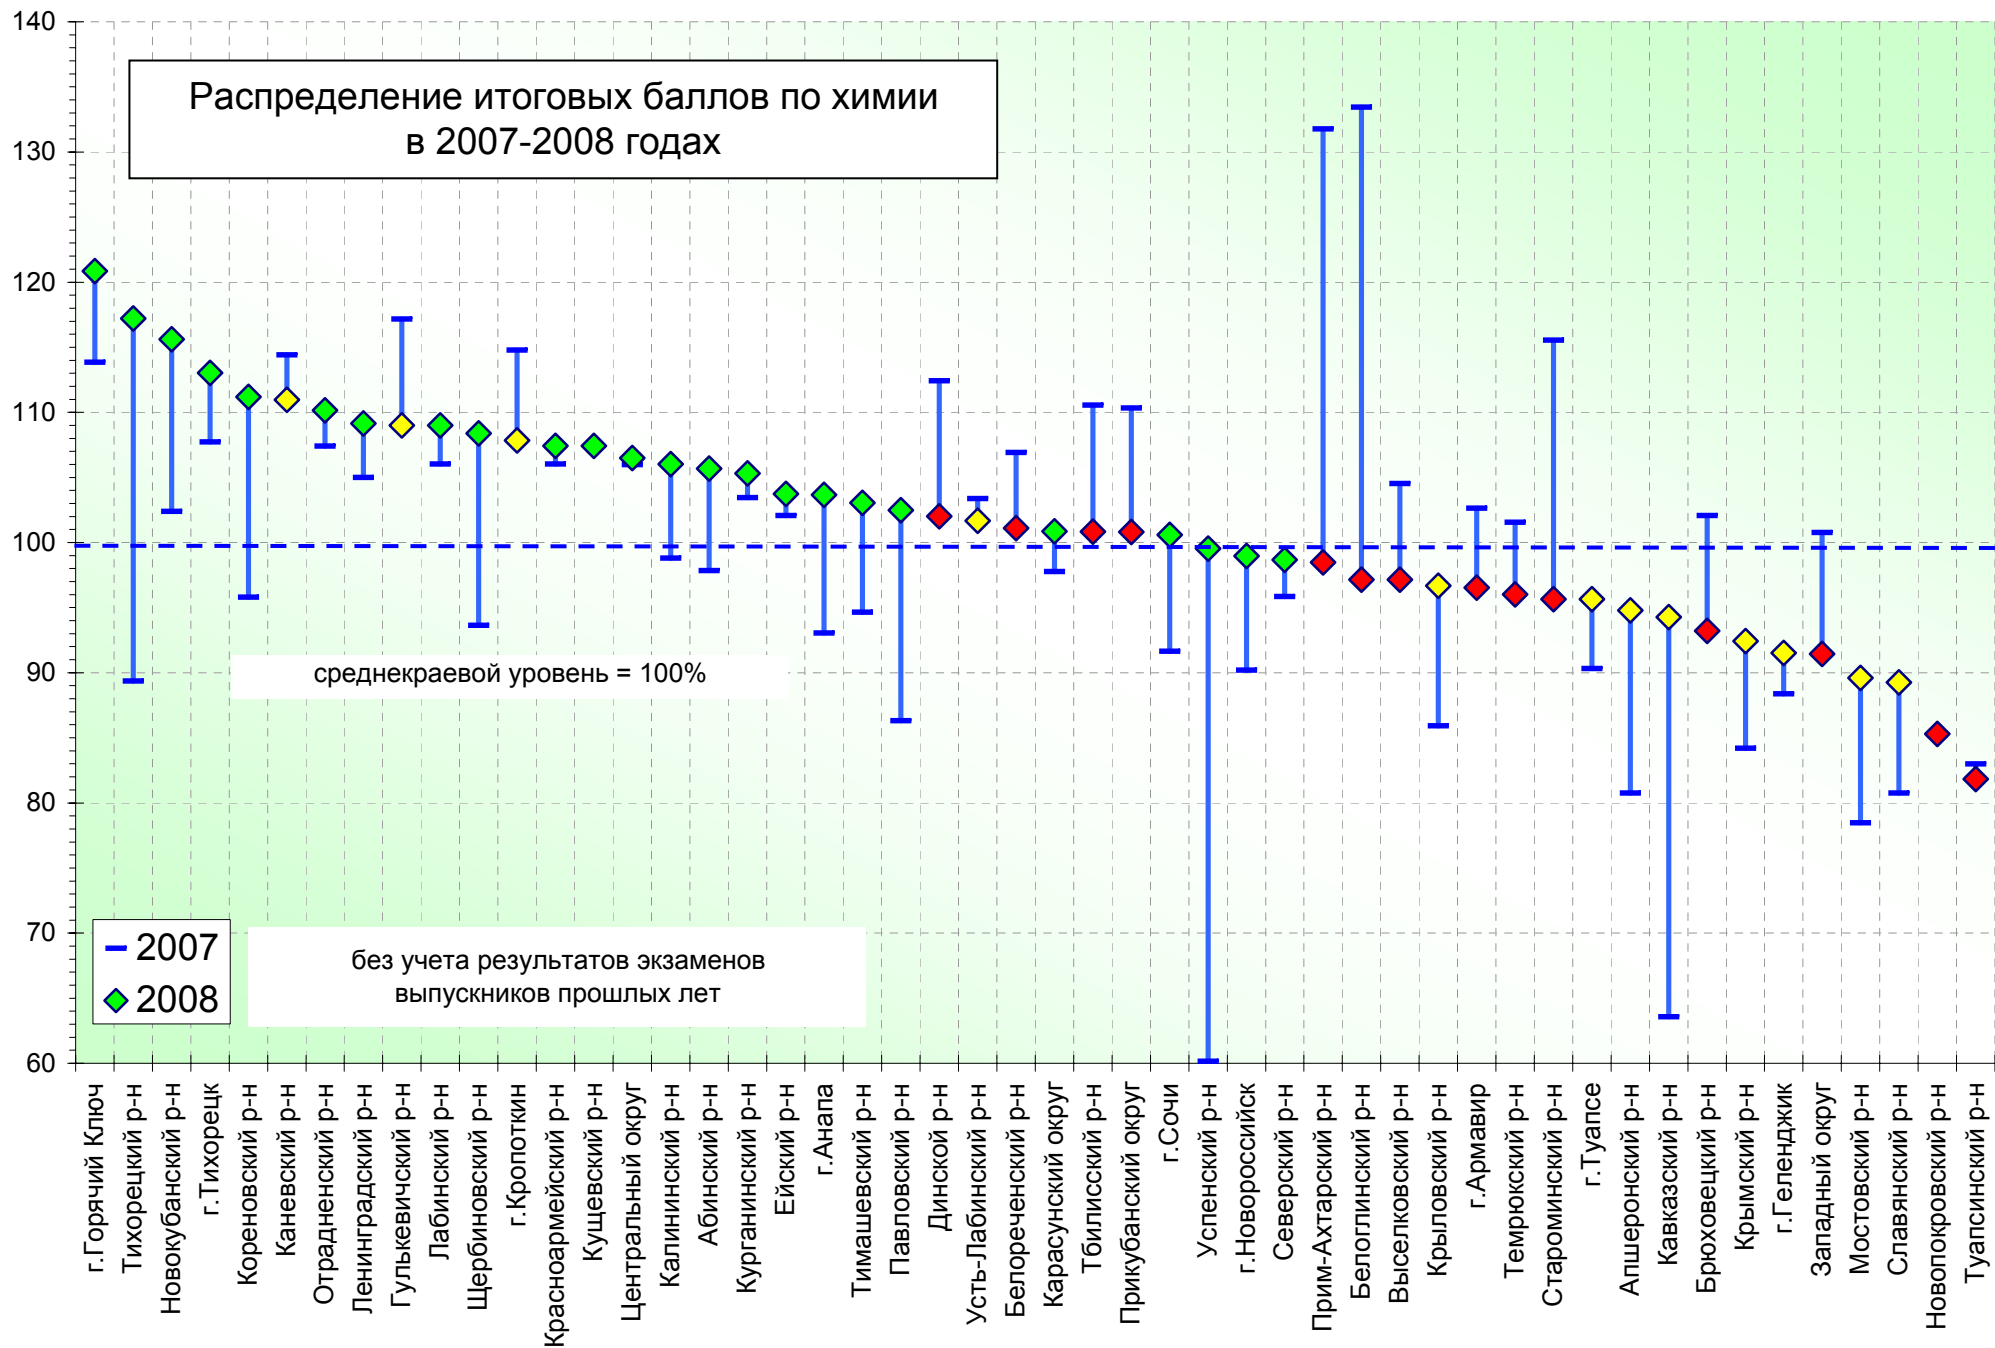

Распределение итоговых баллов по химии в 2007-2008 годах