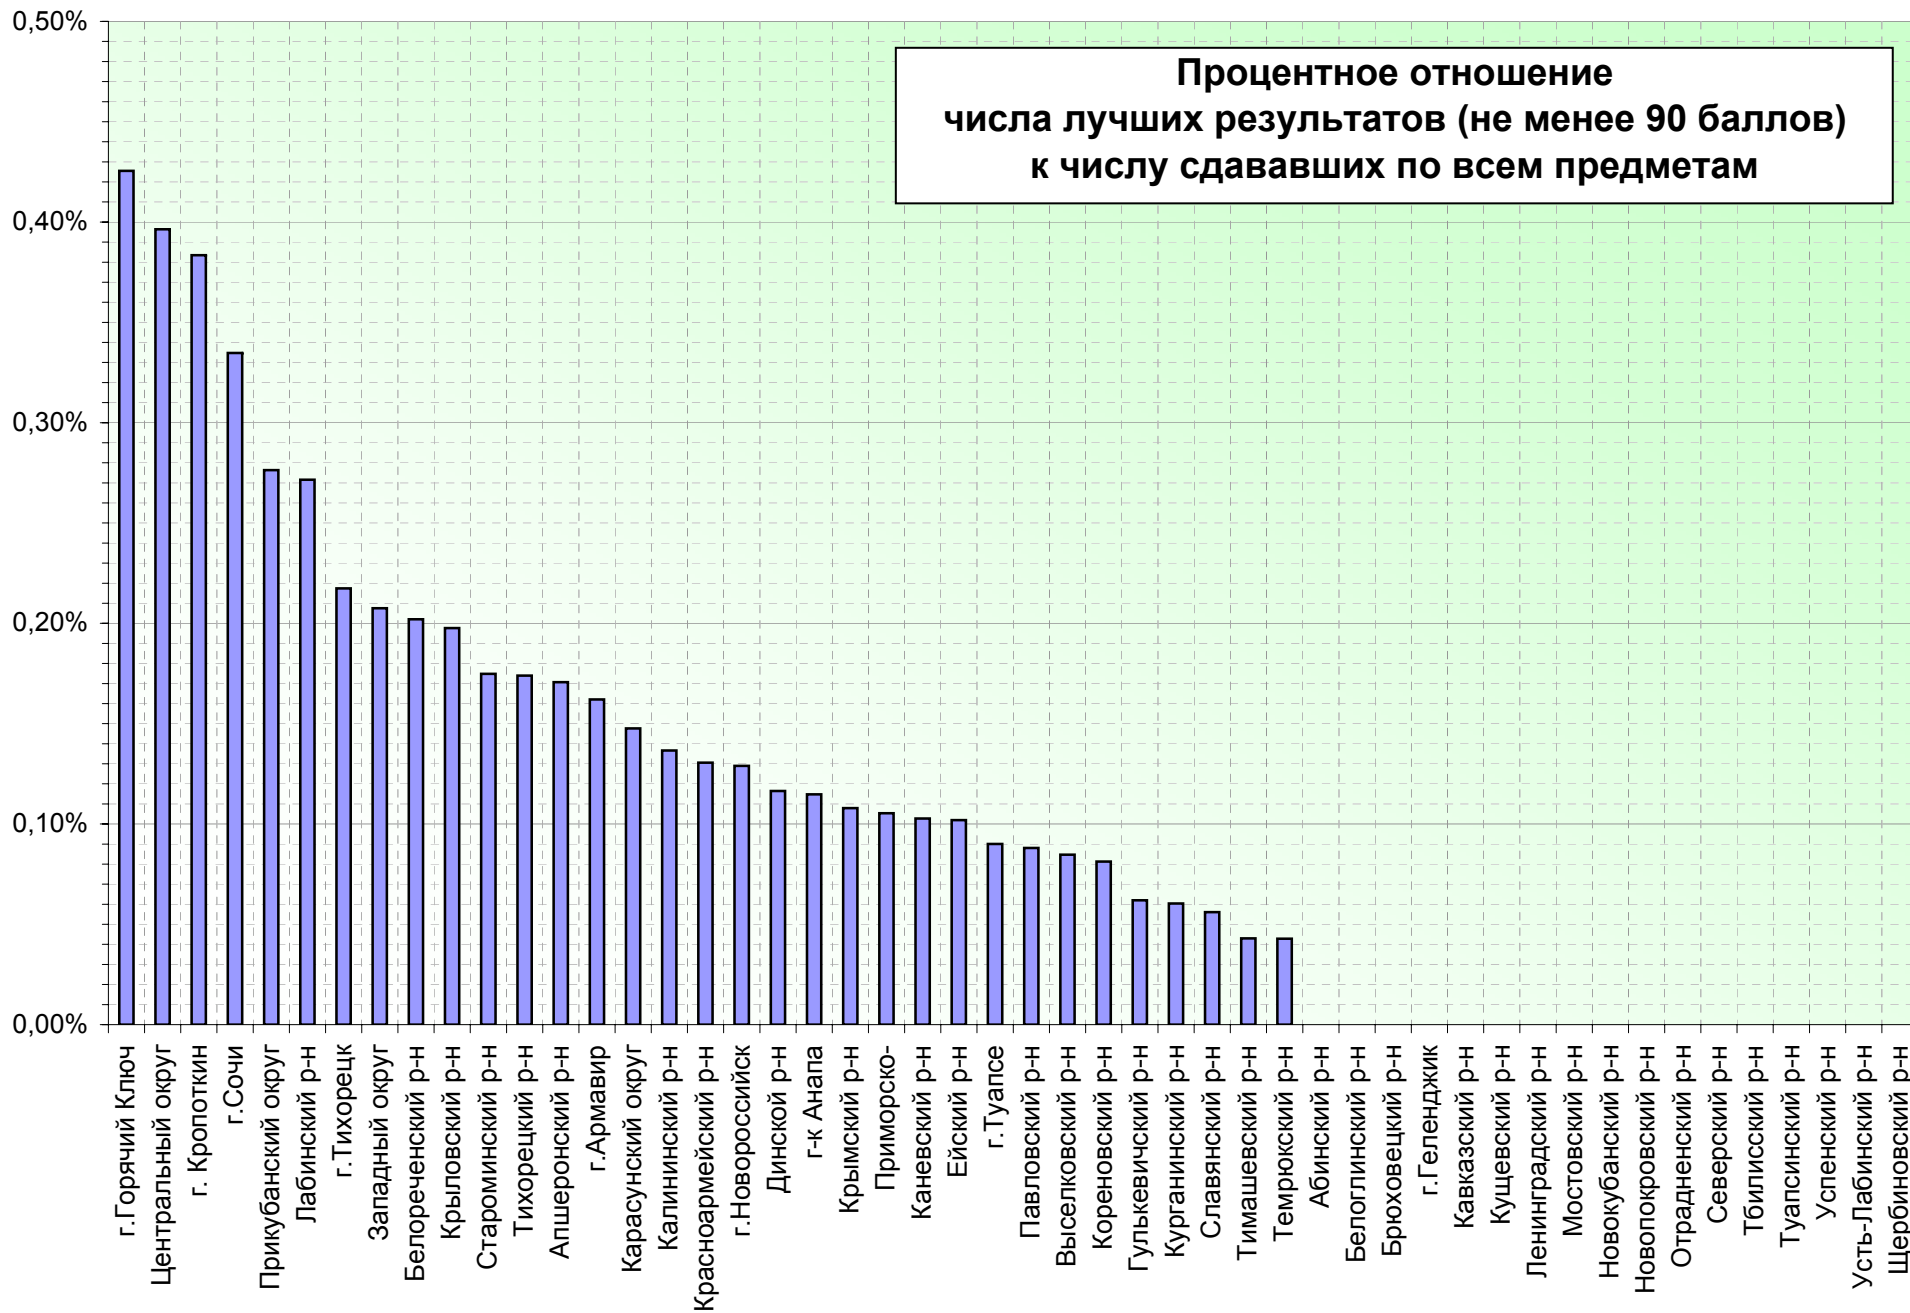

**Процентное отношение
числа лучших результатов (не менее 90 баллов)
к числу сдававших по всем предметам**

**Общеобразовательные учреждения Краснодарского края
с двумя и более результатами выпускников
в пределах от 90 до 100 баллов**

№ п/п	Территория	Общеобразовательное учреждение	Число человеко-экзаменов	Число высоких результатов	Процент высоких результатов
1	г. Горячий Ключ, п. Первомайский	СОШ №10	28	2	7,1%
2	г. Сочи	Гимназия №1	160	4	2,5%
3	г. Краснодар	Гимназия №92	85	2	2,4%
4	г. Краснодар	Гимназия №72	100	2	2,0%
5	Красноармейский р-н, ст. Полтавская	СОШ №1	117	2	1,7%
6	г. Белореченск	Гимназия	143	2	1,4%
7	г. Сочи	Гимназия №15	146	2	1,4%
8	ст. Каневская	Гимназия	149	2	1,3%
9	г. Кропоткин	Лицей №3	163	2	1,2%
10	г. Армавир	Гимназия №1	166	2	1,2%
11	г. Краснодар	СОШ №12	249	3	1,2%
12	г. Сочи	Гимназия №8	192	2	1,0%
13	г. Тихорецк	Гимназия №6	194	2	1,0%
14	г. Краснодар	Гимназия №23	207	2	1,0%
15	г. Краснодар	Гимназия №18	254	2	0,8%
16	г. Новороссийск	СОШ №40	299	2	0,7%