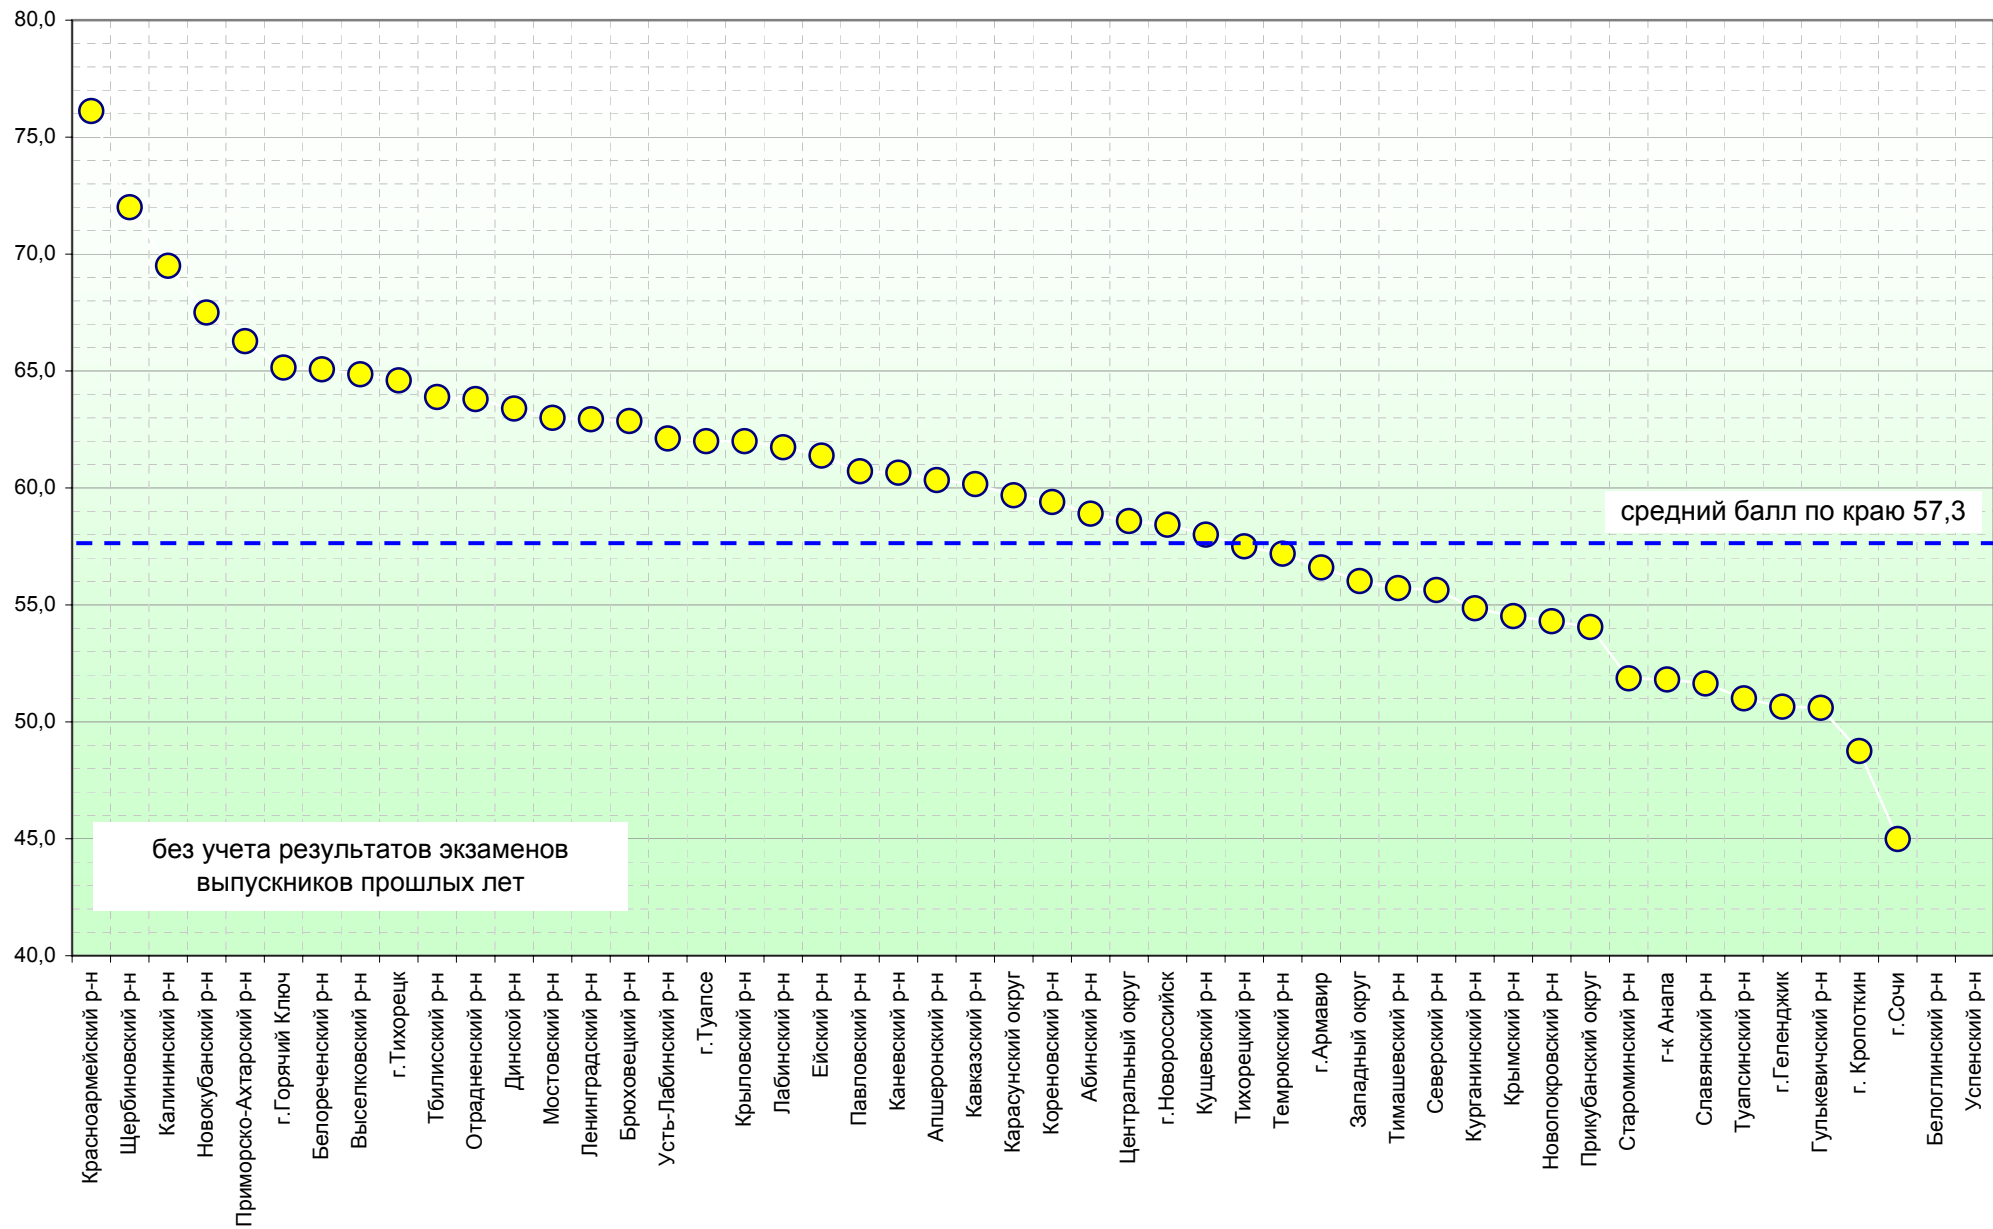

Количество работ*: 1017

| Для сравнения данные ЕГЭ-2007 | | | | ЕГЭ-2008 | | |
|-------------------------------|-----------------|-------------------|------------------|-----------------|-------------------|------------------|
| Оценка | Диапазон баллов | Количество работ* | Процентная доля* | Диапазон баллов | Количество работ* | Процентная доля* |
| 2 | 0-32 | 50 | 5,6 | 0-34 | 37 | 3,6 |
| 3 | 33-49 | 257 | 28,7 | 35-50 | 248 | 24,4 |
| 4 | 50-67 | 413 | 46,2 | 51-66 | 494 | 48,6 |
| 5 | 68-100 | 174 | 19,5 | 67-100 | 238 | 23,4 |

Диаграмма распределения оценок ЕГЭ-2008 по географии

Сравнительная диаграмма распределения оценок по географии ЕГЭ-2007 и ЕГЭ-2008

* без учета результатов выпускников прошлых лет

Распределение набранных итоговых баллов по географии в 2008 году

Распределение итоговых баллов по географии в 2007-2008 годах

Распределение оценок по обществознанию

Даты проведения экзаменов: 19.05, 11.06.08г.

Количество работ*: 1381

| ЕГЭ-2008 | | | |
|----------|-----------------|-------------------|------------------|
| Оценка | Диапазон баллов | Количество работ* | Процентная доля* |
| 2 | 0-38 | 78 | 5,7 |
| 3 | 39-54 | 379 | 27,4 |
| 4 | 55-66 | 649 | 47,0 |
| 5 | 67-100 | 275 | 19,9 |