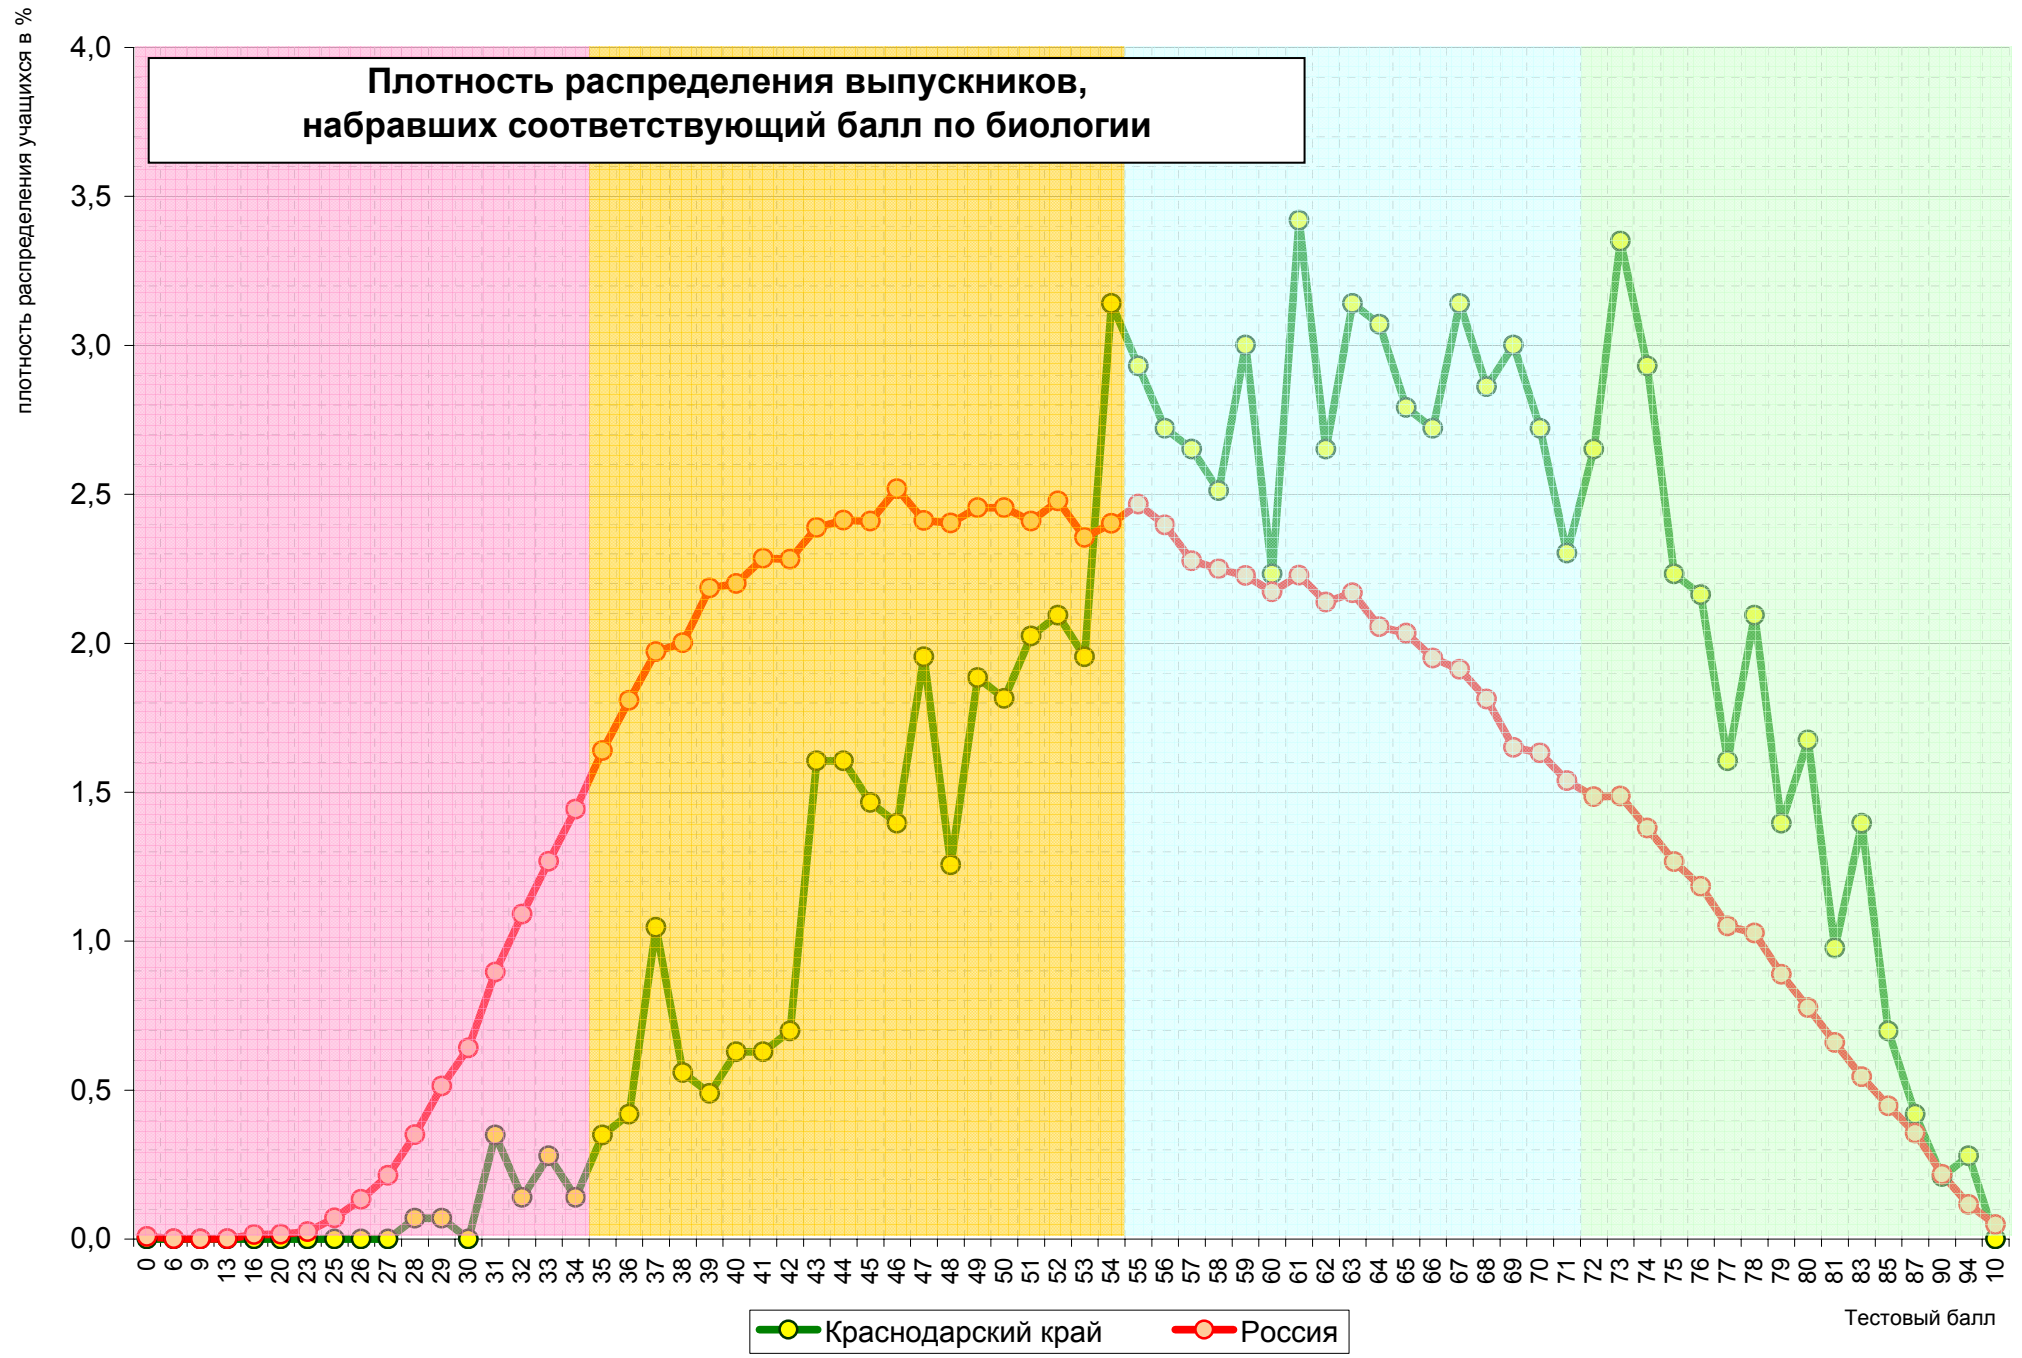

Распределение оценок по биологии

Даты проведения экзаменов: 16.06, 21.06.07г.

Количество работ*: 1716

Даты проведения экзаменов: 26.05, 10.06.08г.

Количество работ*: 1360

Для сравнения данные ЕГЭ-2007				ЕГЭ-2008		
Оценка	Диапазон баллов	Количество работ*	Процентная доля*	Диапазон баллов	Количество работ*	Процентная доля*
2	0-28	59	3,5	0-34	15	1,1
3	29-48	633	36,9	35-54	360	26,5
4	49-66	632	36,8	55-71	652	47,9
5	67-100	392	22,8	72-100	333	24,5

Диаграмма распределения оценок ЕГЭ-2008 по биологии