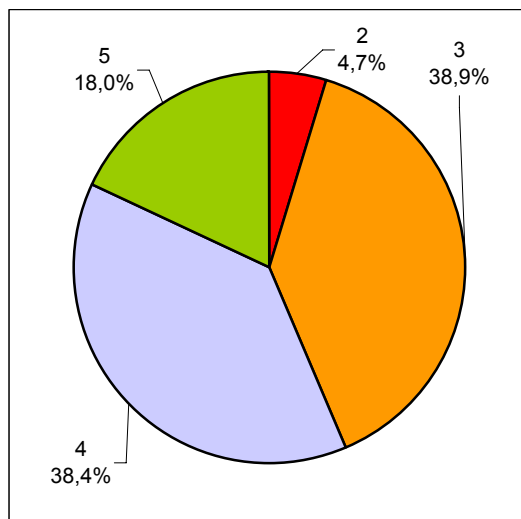

Распределение оценок по физике

Даты проведения экзаменов: 09.06, 21.06.07г.

Количество работ*: 1062

Даты проведения экзаменов: 22.05, 10.06.08г.

Количество работ*: 622

Для сравнения данные ЕГЭ-2007				ЕГЭ-2008		
Оценка	Диапазон баллов	Количество работ*	Процентная доля*	Диапазон баллов	Количество работ*	Процентная доля*
2	0-32	107	10,1	0-37	29	4,7
3	33-51	462	43,5	38-52	242	38,9
4	52-68	344	32,4	53-67	239	38,4
5	69-100	149	14,0	68-100	112	18,0

Диagramma распределения оценок ЕГЭ-2008 по физике