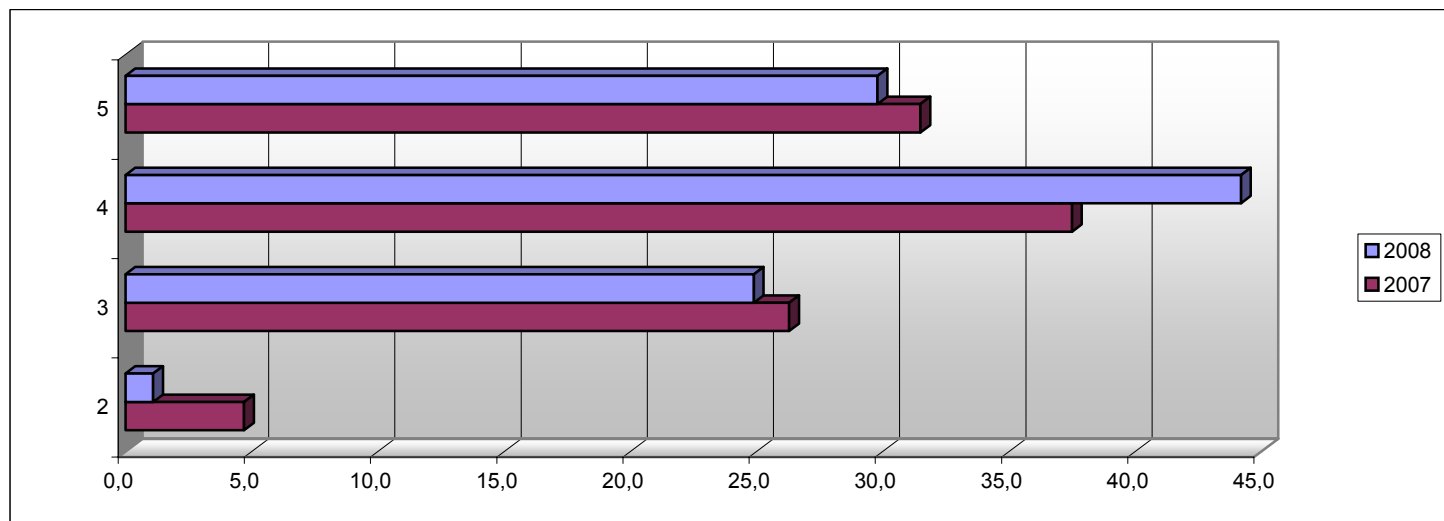

Сравнительная диаграмма распределения оценок по химии ЕГЭ-2007 и ЕГЭ-2008

* без учета результатов выпускников прошлых лет