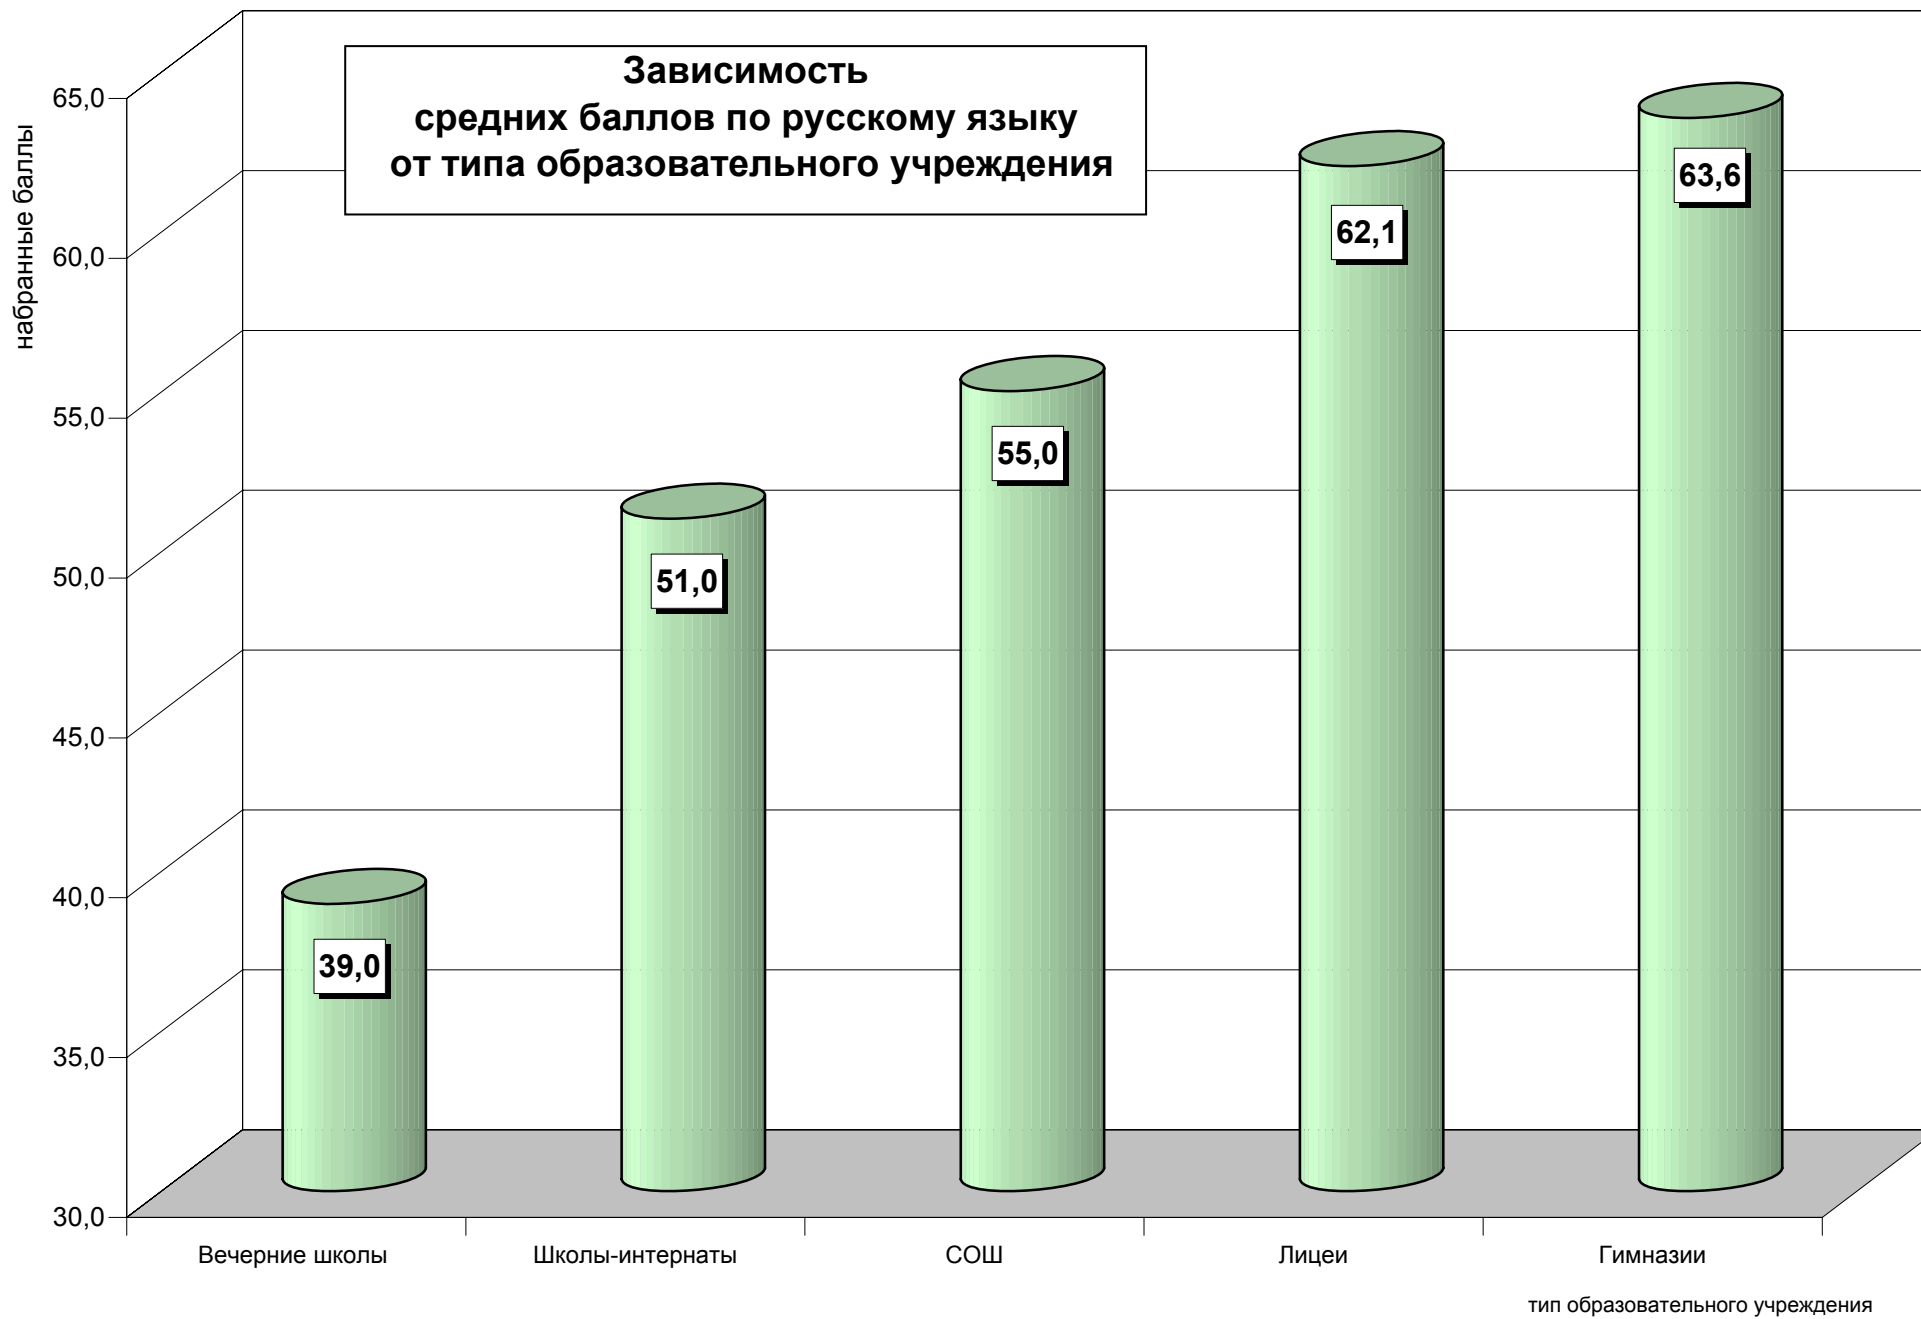

**Общеобразовательные учреждения Краснодарского края,
выпускники которых показали высокие результаты по русскому языку**

№ п/п	Территория	Образовательное учреждение	Число		Процент пятерок
			экзаменуемых	пятерок	
1	Тихорецкий р-н	СОШ №35	7	4	57,1
2	Каневский р-н	Гимназия	56	28	50,0
3	г.Новороссийск	НОУ гимназия № 1	26	12	46,2
4	г.Армавир	Гимназия №1	71	31	43,7
5	Западный округ	Гимназия №23	81	34	42,0
6	Тимашевский р-н	СОШ №12	17	7	41,2
7	Центральный округ	СОШ №48	17	7	41,2
8	Щербиновский р-н	СОШ №8	5	2	40,0
9	Центральный округ	Гимназия №36	64	25	39,1
10	Белореченский р-н	Гимназия	56	21	37,5
11	Ейский р-н	СОШ №1	16	6	37,5
12	Приморско-Ахтарский р-н	СОШ №15	8	3	37,5
13	г.Сочи	Лицей №95	34	12	35,3
14	Карасунский округ	Сад-школа Новатор	3	1	33,3
15	г.Новороссийск	НОУ СОШ Личность	3	1	33,3
16	Карасунский округ	НОУ Частная школа № 1	3	1	33,3
17	Кущевский р-н	СОШ №11	6	2	33,3
18	Павловский р-н	СОШ №15	6	2	33,3
19	Тихорецкий р-н	СОШ №22	12	4	33,3
20	Брюховецкий р-н	СОШ №8	13	4	30,8
21	Центральный округ	Гимназия №92	40	12	30,0
22	Прикубанский округ	СОШ №95	30	9	30,0
23	г-к Анапа	Гимназия Эврика	27	8	29,6
24	Прикубанский округ	Гимназия №72	44	13	29,5
25	Калининский р-н	СОШ №15	7	2	28,6
26	Брюховецкий р-н	СОШ №2	28	8	28,6
27	г.Новороссийск	СОШ №23	14	4	28,6
28	Крымский р-н	Гимназия №7	64	18	28,1
29	Центральный округ	СОШ №12	76	21	27,6
30	Курганинский р-н	Гимназия	11	3	27,3
31	Ленинградский р-н	Гимназия	37	10	27,0
32	Кореновский р-н	СОШ №17	56	15	26,8
33	Ейский р-н	Гимназия №14	68	18	26,5
34	г.Сочи	Гимназия №15	53	14	26,4
35	Крымский р-н	СОШ №24	23	6	26,1
36	г.Сочи	Гимназия №1	70	18	25,7
37	Кореновский р-н	СОШ №1	51	13	25,5
38	г.Новороссийск	Гимназия №4	44	11	25,0
39	Карасунский округ	НОУ СОШ АЛЬТЕРНАТИВА	12	3	25,0
40	Тихорецкий р-н	СОШ №18	16	4	25,0
41	Ейский р-н	СОШ №2	48	12	25,0
42	Брюховецкий р-н	СОШ №20	20	5	25,0
43	Славянский р-н	СОШ №21	4	1	25,0
44	Ейский р-н	СОШ №9	8	2	25,0
45	Белоглинский р-н	СОШ №16	33	8	24,2
46	Западный округ	СОШ №89	59	14	23,7
47	Карасунский округ	Гимназия № 88	30	7	23,3
48	г.Горячий Ключ	СОШ №10	13	3	23,1
49	г.Новороссийск	Технико-экономический лицей	52	12	23,1
50	Новокубанский р-н	Гимназия №2	61	14	23,0
51	Прикубанский округ	Гимназия №18	114	26	22,8
52	Карасунский округ	НОУ Эрудит	9	2	22,2
53	Центральный округ	СОШ №10	27	6	22,2
54	Прикубанский округ	СОШ №17	9	2	22,2
55	Прикубанский округ	СОШ №42	81	18	22,2
56	Западный округ	Лицей ИСТЭК	77	17	22,1