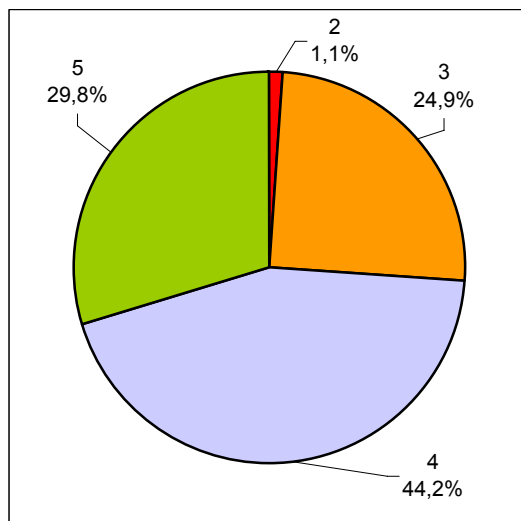

Распределение оценок по химии

Даты проведения экзаменов: 13.06, 21.06.07г.

Количество работ*: 790

Даты проведения экзаменов: 19.05, 10.06.08г.

Количество работ*: 722

Для сравнения данные ЕГЭ-2007				ЕГЭ-2008		
Оценка	Диапазон баллов	Количество работ*	Процентная доля*	Диапазон баллов	Количество работ*	Процентная доля*
2	0-30	37	4,7	0-35	8	1,1
3	31-49	208	26,3	36-55	180	24,9
4	50-66	296	37,5	56-72	319	44,2
5	67-100	249	31,5	73-100	215	29,8

Диаграмма распределения оценок ЕГЭ-2008 по химии