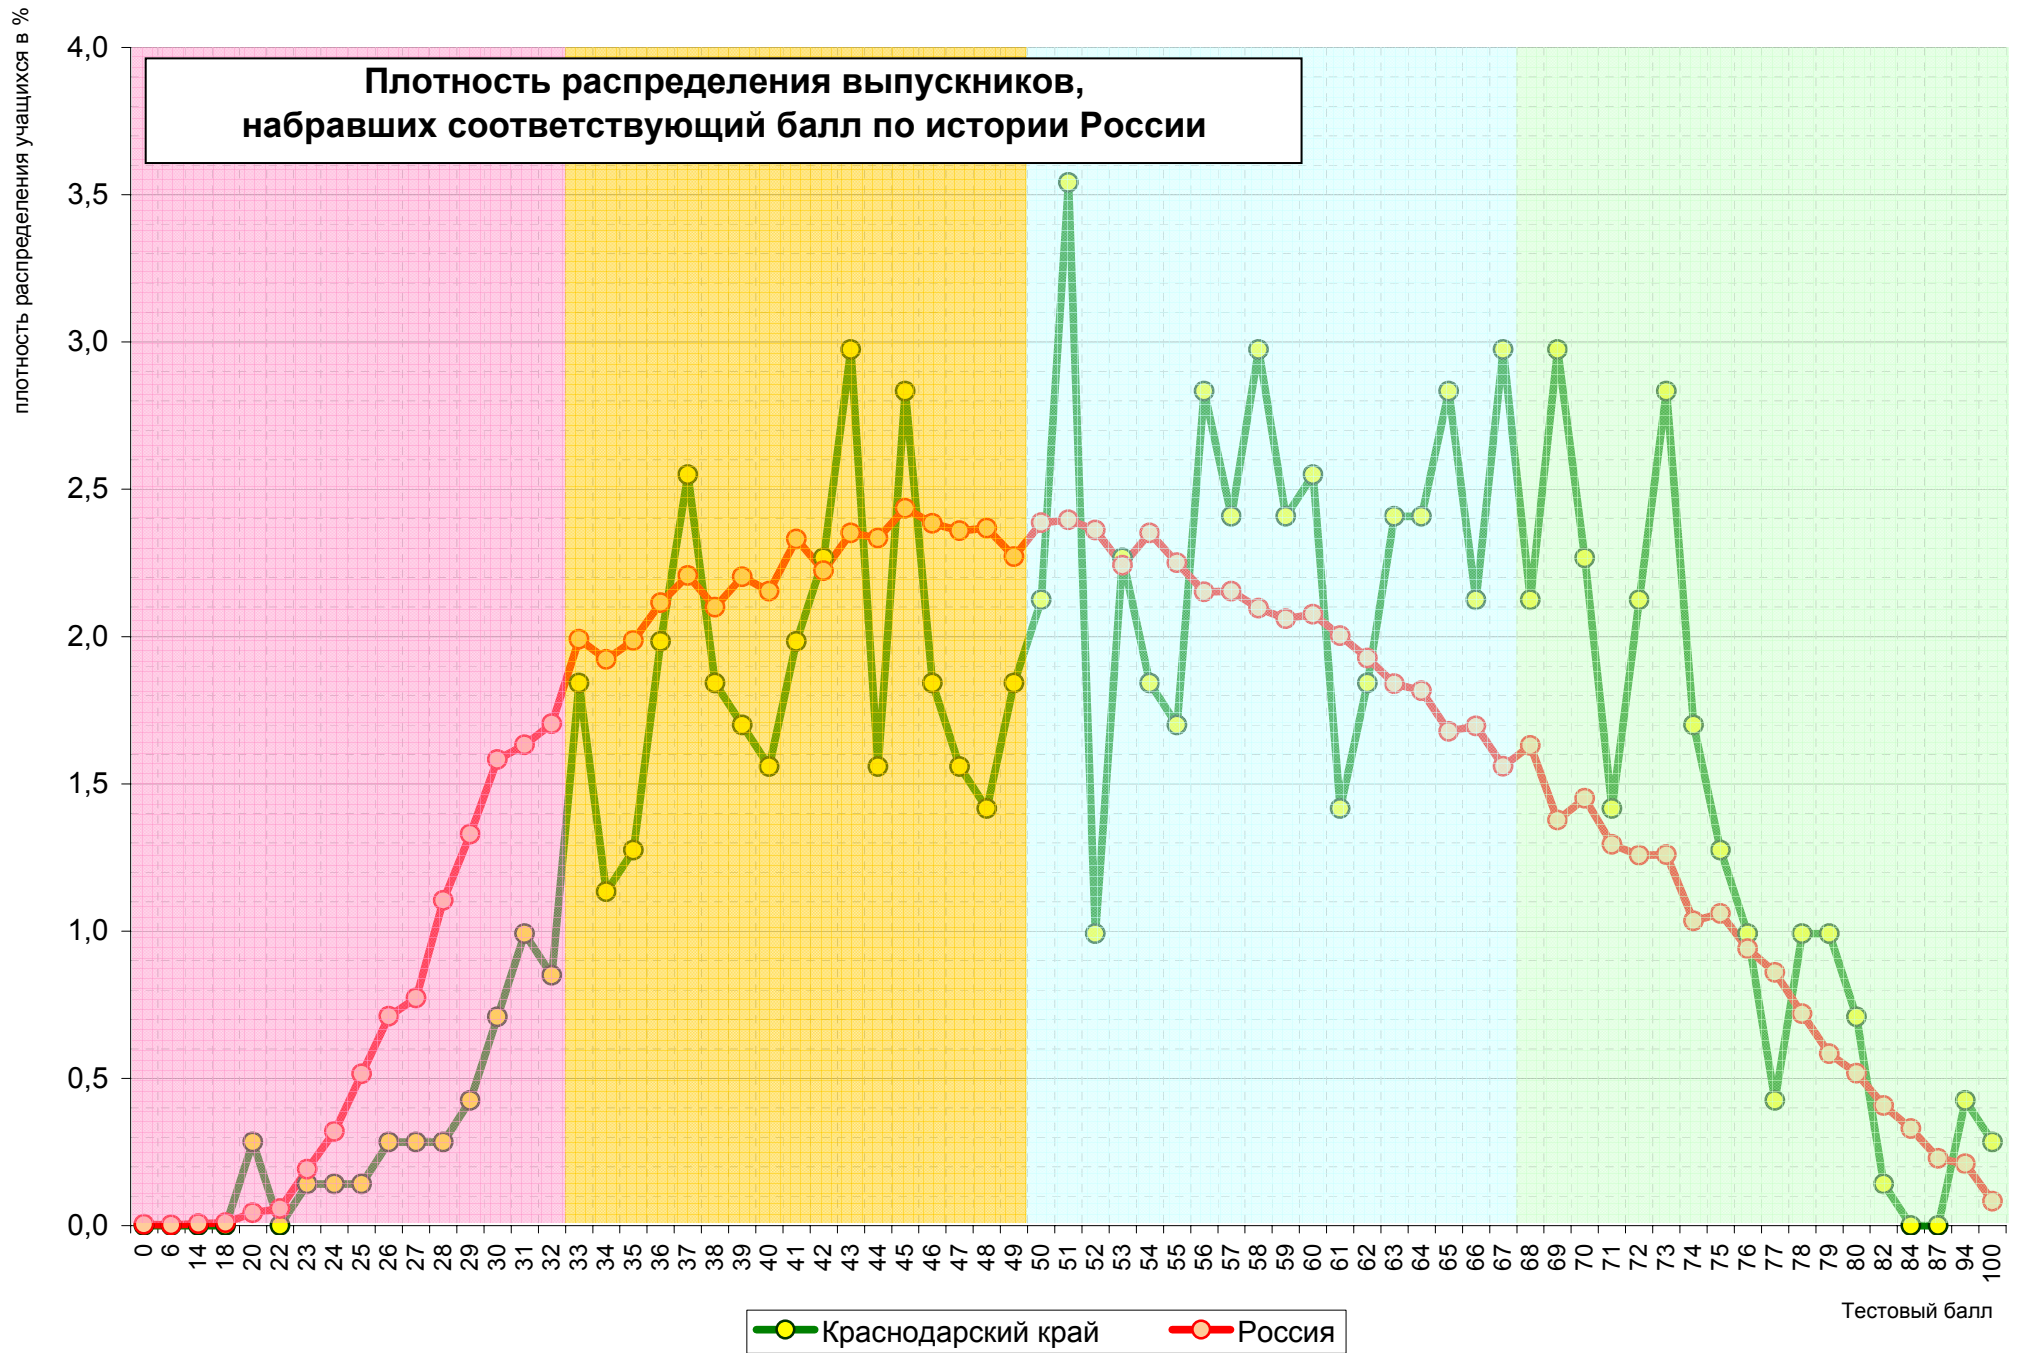

Диаграмма распределения оценок
ЕГЭ-2008 по обществознанию

Диаграмма распределения оценок по обществознанию ЕГЭ-2008

* без учета результатов выпускников прошлых лет

Распределение набранных итоговых баллов по обществознанию в 2008 году