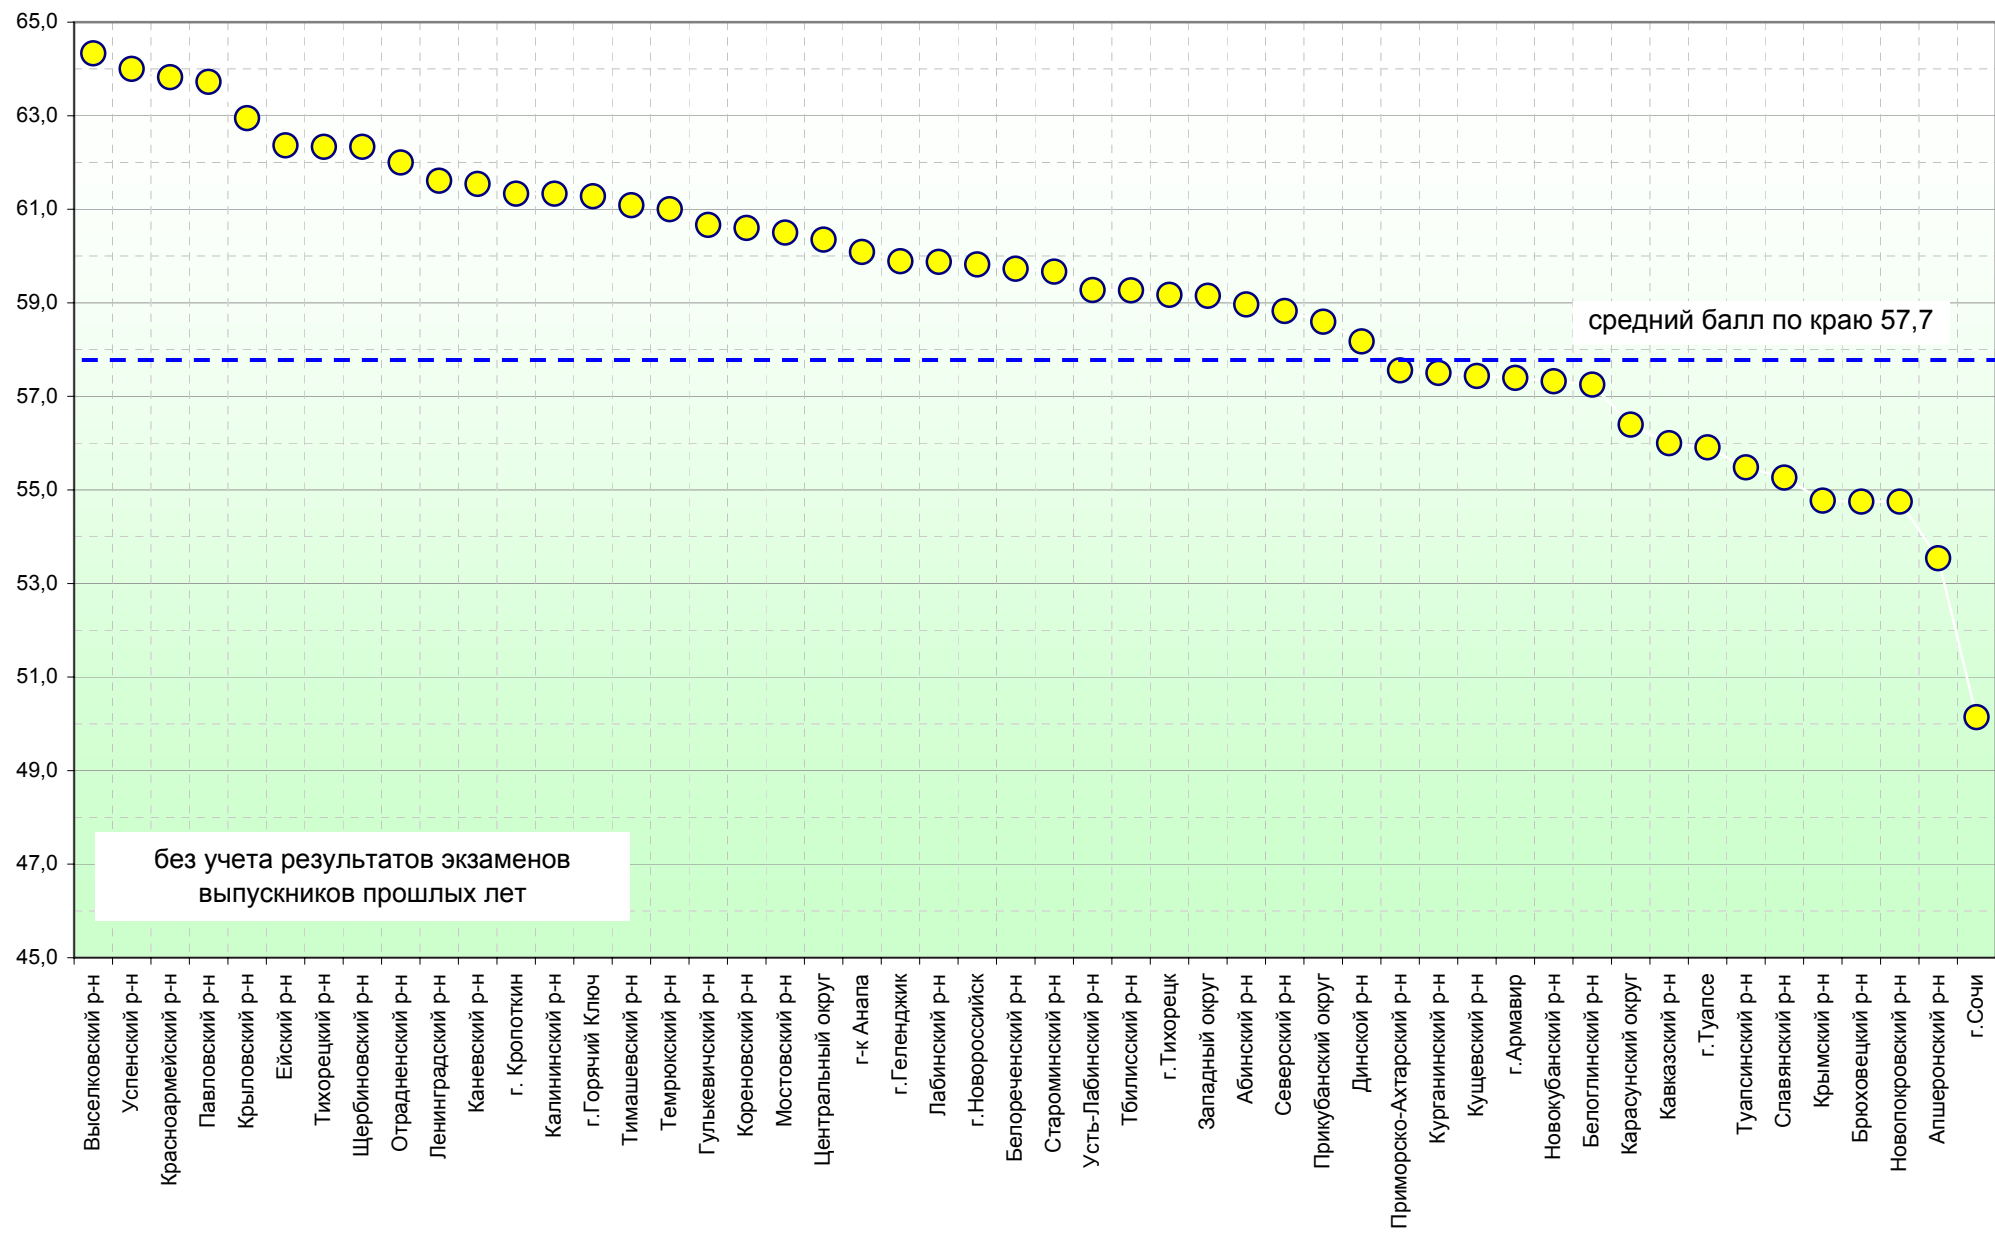

Распределение итоговых баллов по географии в 2007-2008 годах

Распределение оценок по обществознанию

Даты проведения экзаменов: 19.05, 11.06.08г.

Количество работ*: 1381

| ЕГЭ-2008 | | | |
|----------|-----------------|-------------------|------------------|
| Оценка | Диапазон баллов | Количество работ* | Процентная доля* |
| 2 | 0-38 | 78 | 5,7 |
| 3 | 39-54 | 379 | 27,4 |
| 4 | 55-66 | 649 | 47,0 |
| 5 | 67-100 | 275 | 19,9 |

Диаграмма распределения оценок
ЕГЭ-2008 по обществознанию

Диаграмма распределения оценок по обществознанию ЕГЭ-2008

* без учета результатов выпускников прошлых лет

Распределение набранных итоговых баллов по обществознанию в 2008 году

Распределение оценок по истории России

Даты проведения экзаменов: 22.05, 11.06.08г.

Количество работ*: 664

| ЕГЭ-2008 | | | |
|----------|-----------------|-------------------|------------------|
| Оценка | Диапазон баллов | Количество работ* | Процентная доля* |
| 2 | 0-32 | 28 | 4,3 |
| 3 | 32-49 | 212 | 31,9 |
| 4 | 50-67 | 279 | 42,0 |
| 5 | 68-100 | 145 | 21,8 |