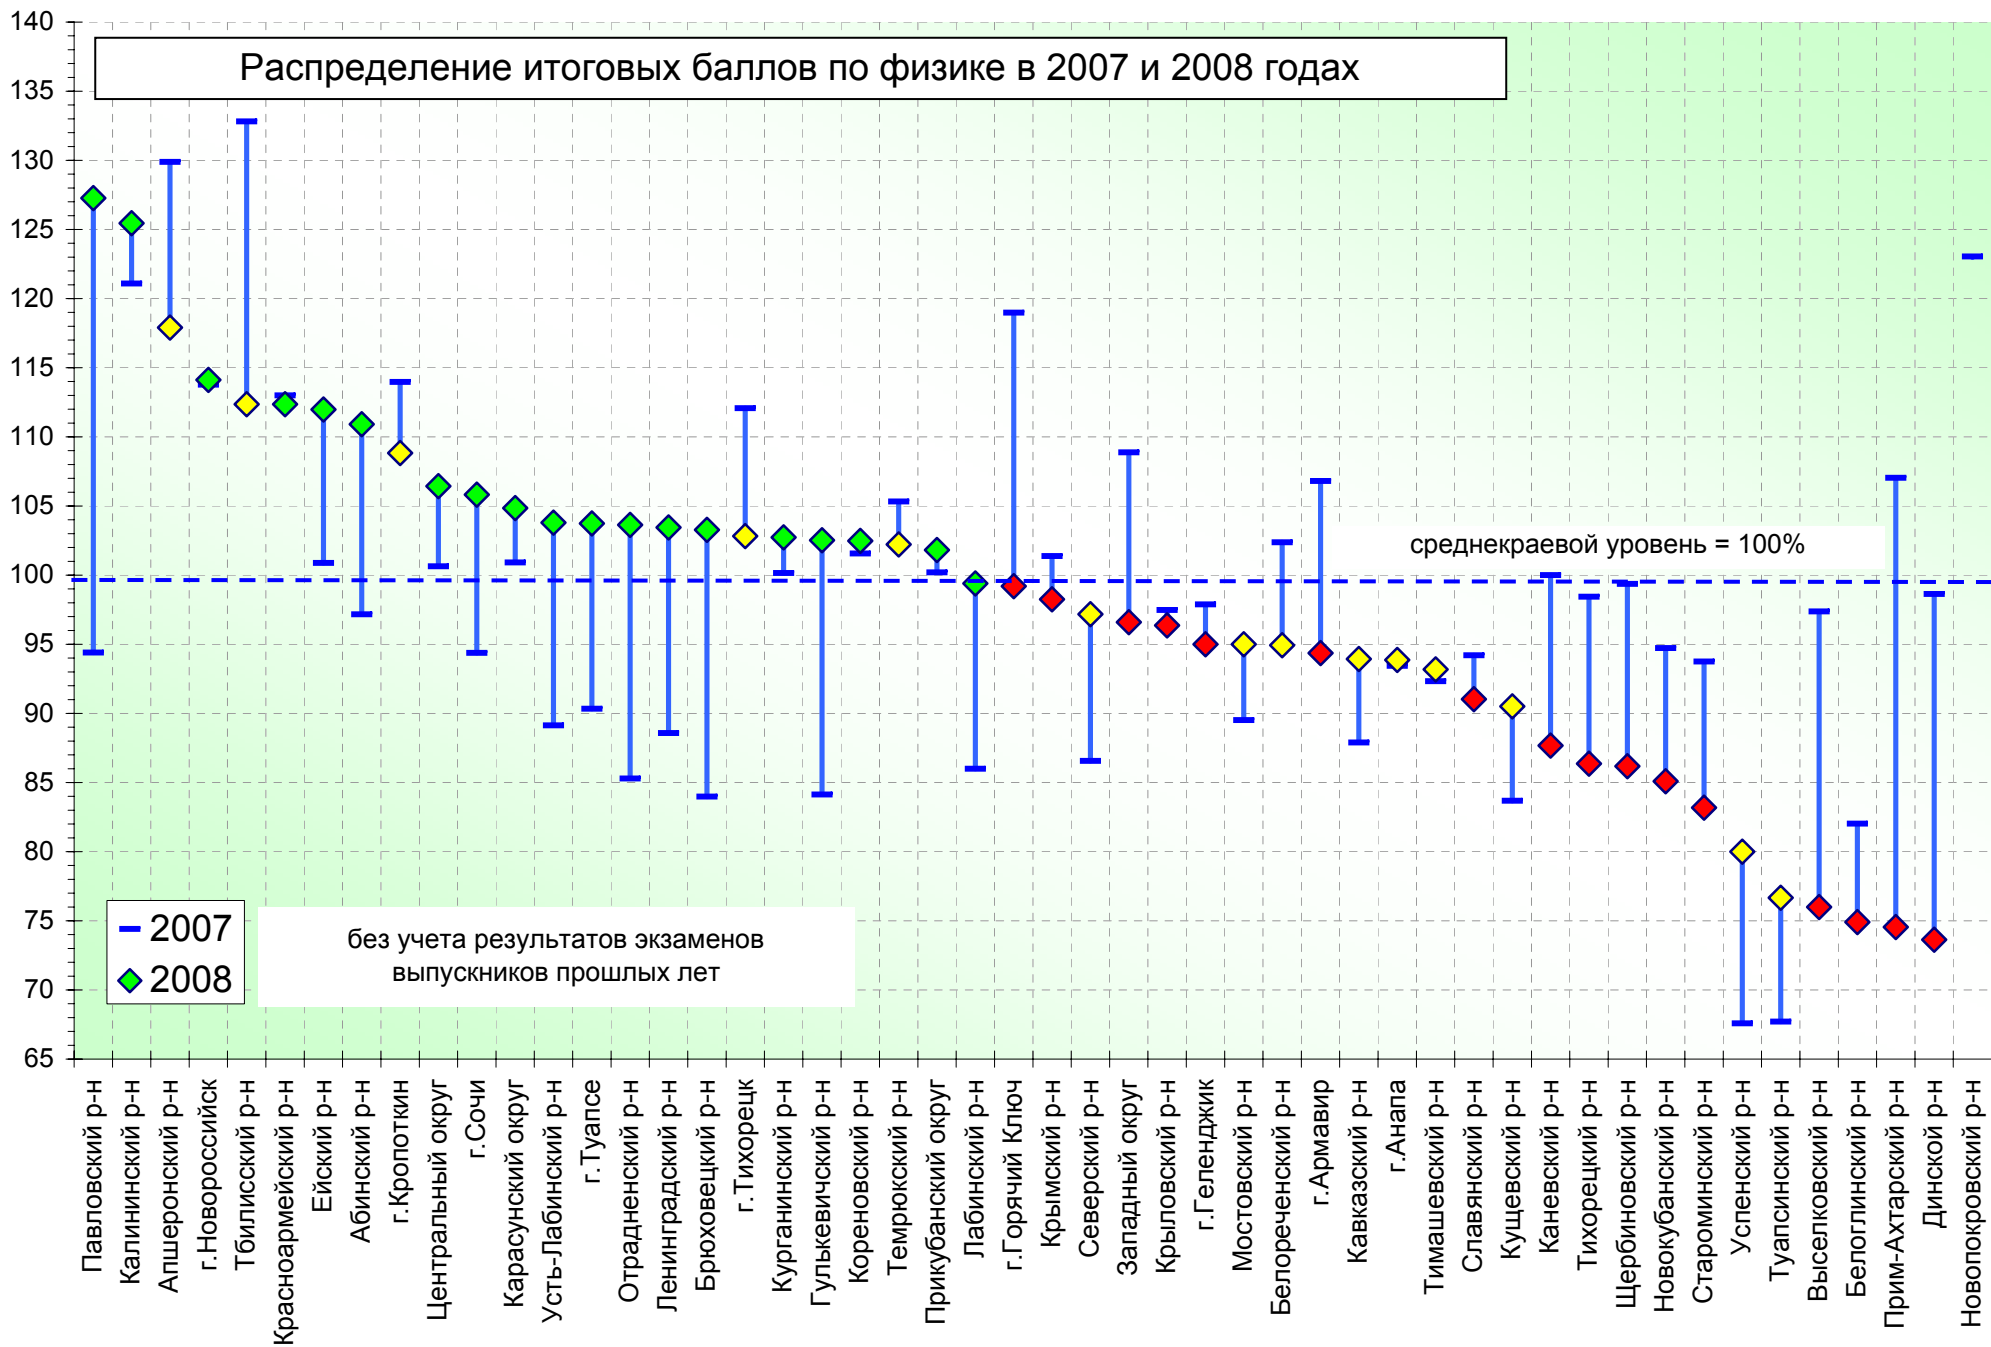

Распределение итоговых баллов по физике в 2007 и 2008 годах