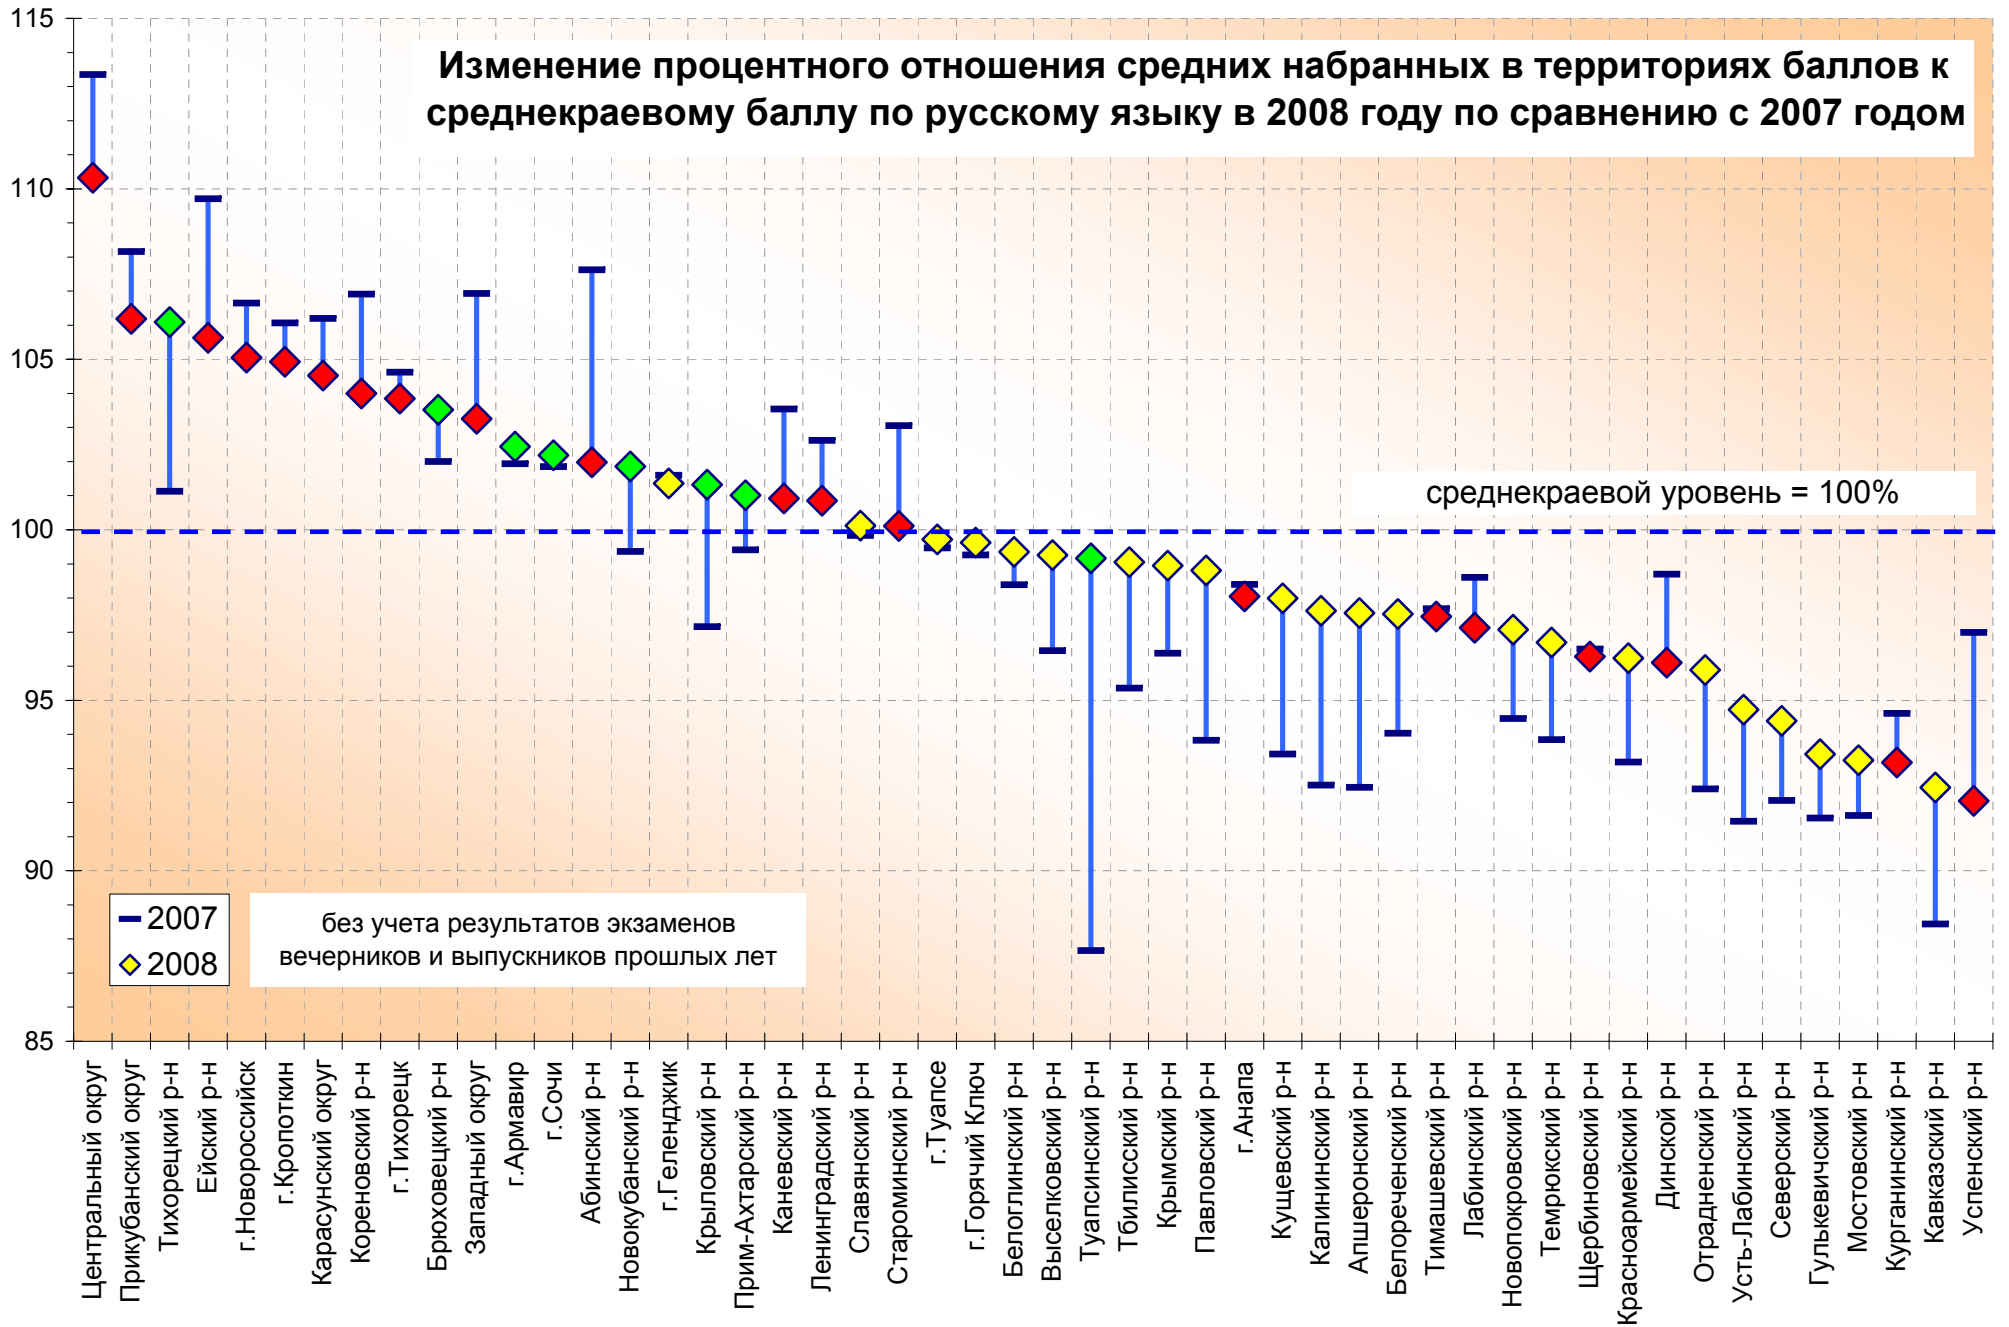

Изменение процентного отношения средних набранных в территориях баллов к среднекраевому баллу по русскому языку в 2008 году по сравнению с 2007 годом

среднекраевой уровень = 100%

— 2007
◆ 2008

без учета результатов экзаменов
вечерников и выпускников прошлых лет