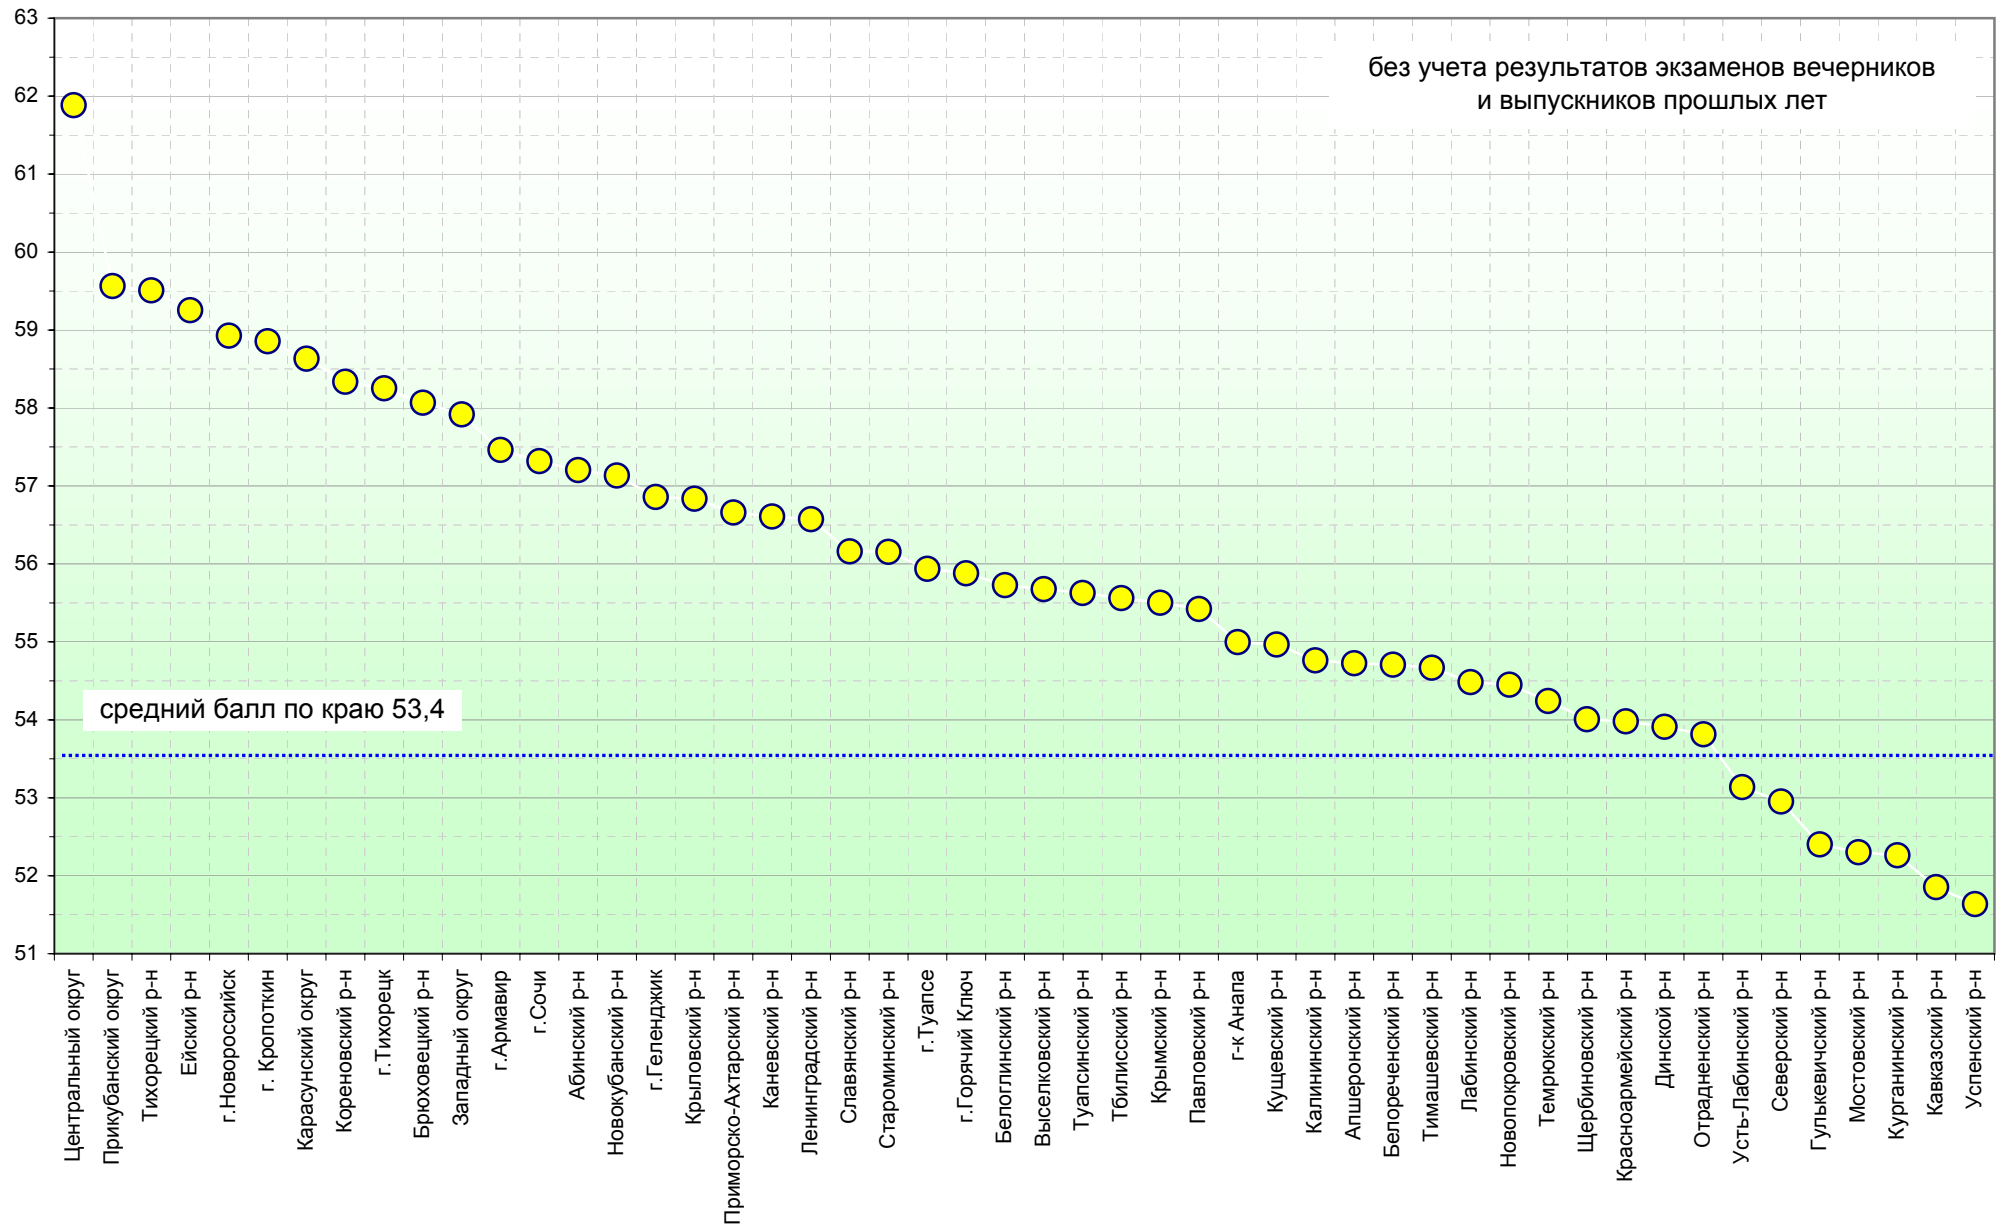

Диаграмма распределения оценок
ЕГЭ-2008 по русскому языку вечерников

Диаграмма распределения оценок по русскому языку ЕГЭ-2008 выпускников вечерних школ

Распределение набранных итоговых баллов по русскому языку в 2008 году

Изменение процентного отношения средних набранных в территориях баллов к среднекраевому баллу по русскому языку в 2008 году по сравнению с 2007 годом

среднекраевой уровень = 100%

— 2007
◆ 2008

без учета результатов экзаменов
вечерников и выпускников прошлых лет