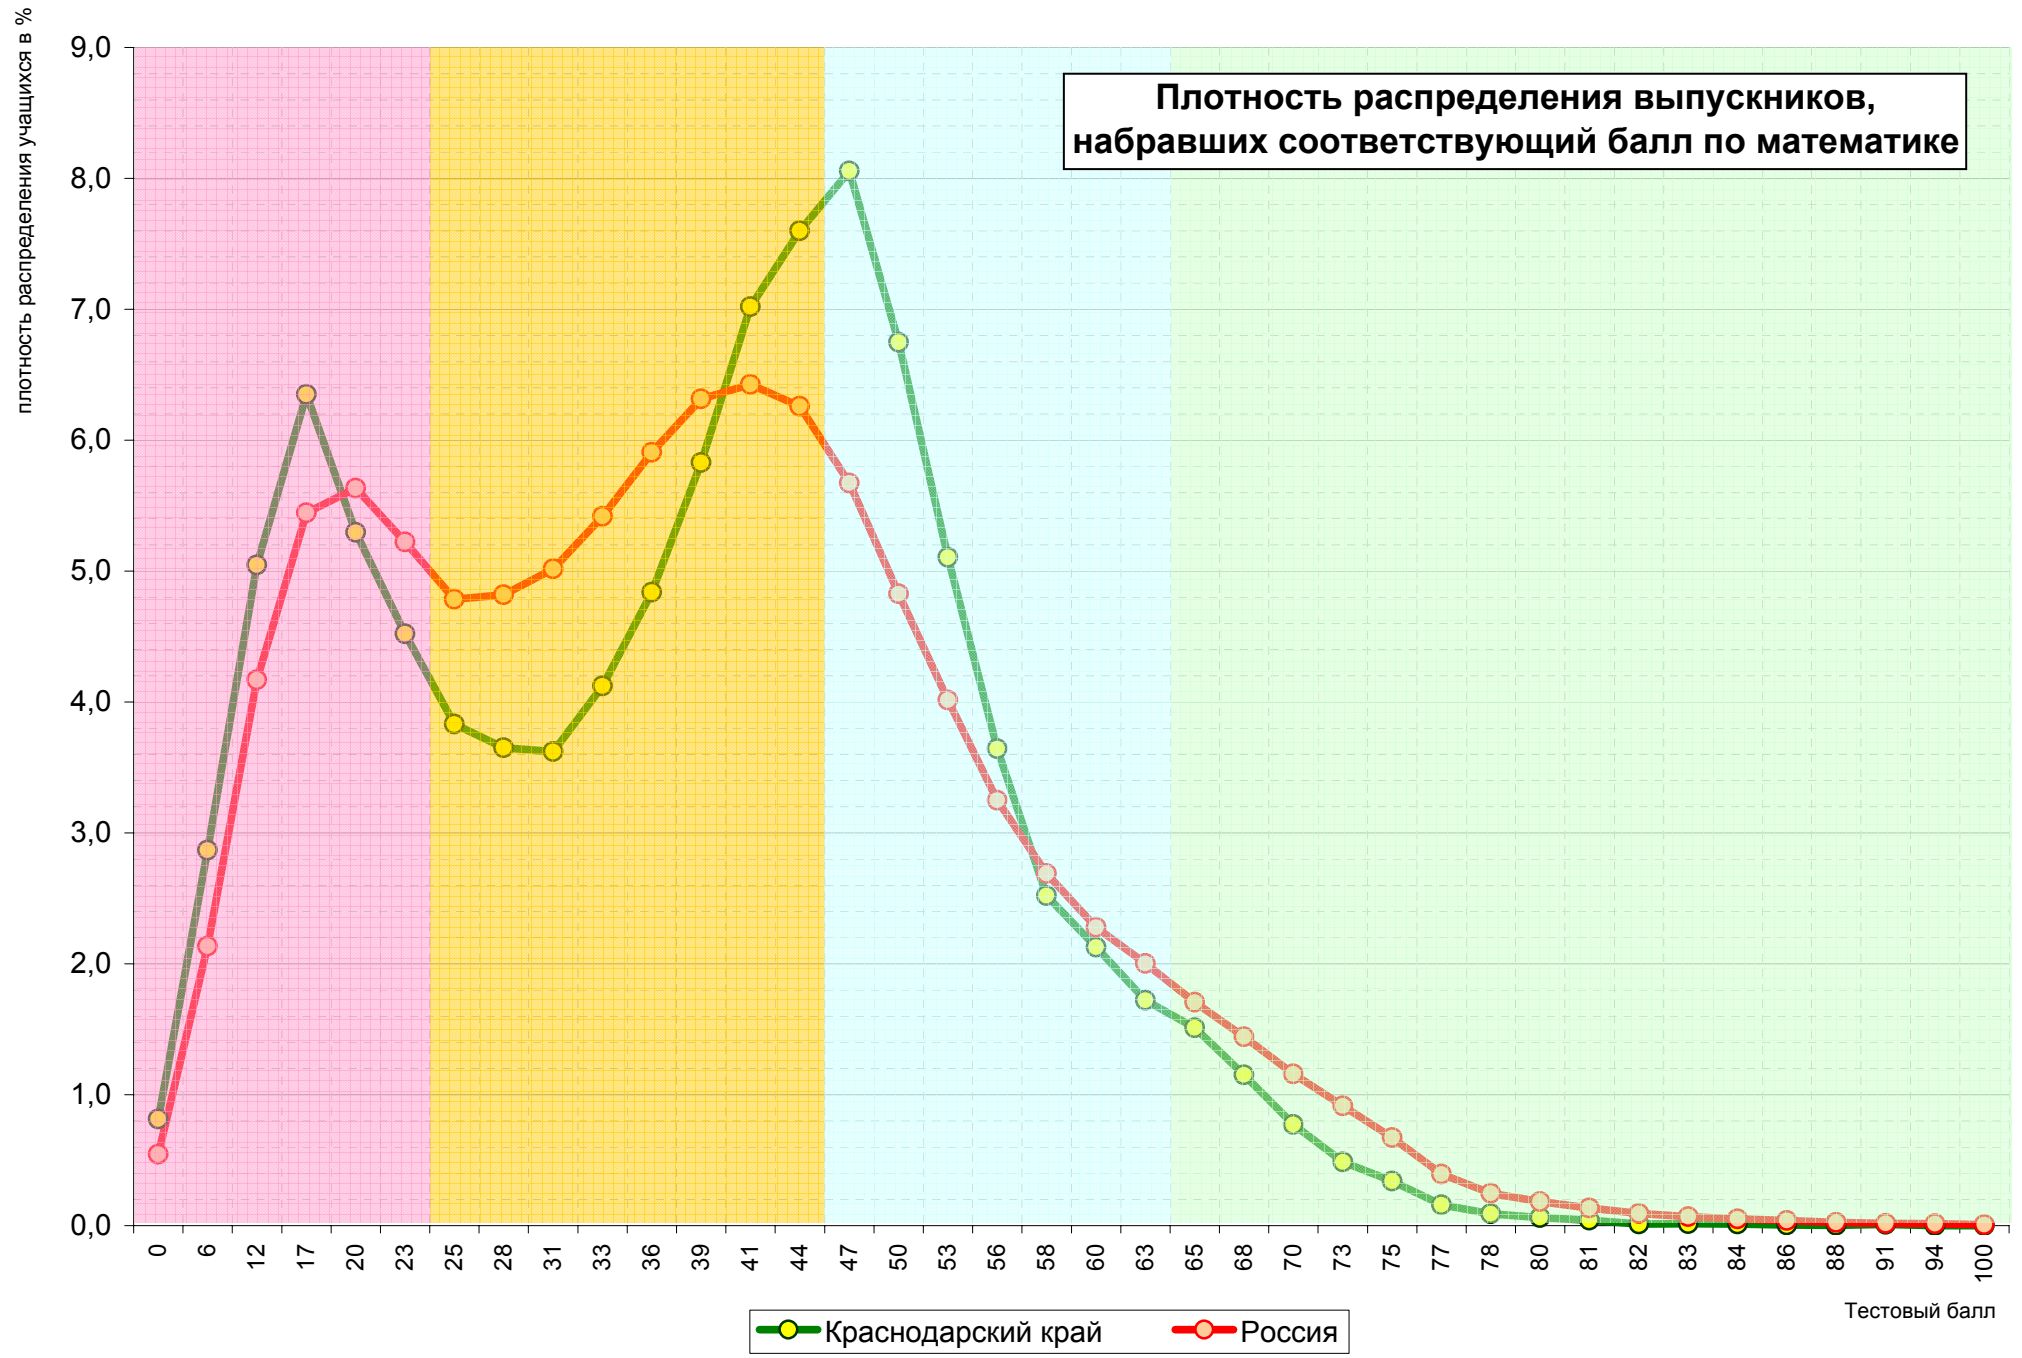

* - без учета результатов экзаменов выпускников прошлых лет

** - в связи с тем, что в аттестат выставляется отметка по алгебре и началам анализа, использовалась иная шкала перевода (из первичных баллов в отметки без учета 4-х заданий КИМ). Здесь приведена шкала перевода, рекомендованная Рособрнадзором вузам для использования в работе (учитываются все задания КИМ).