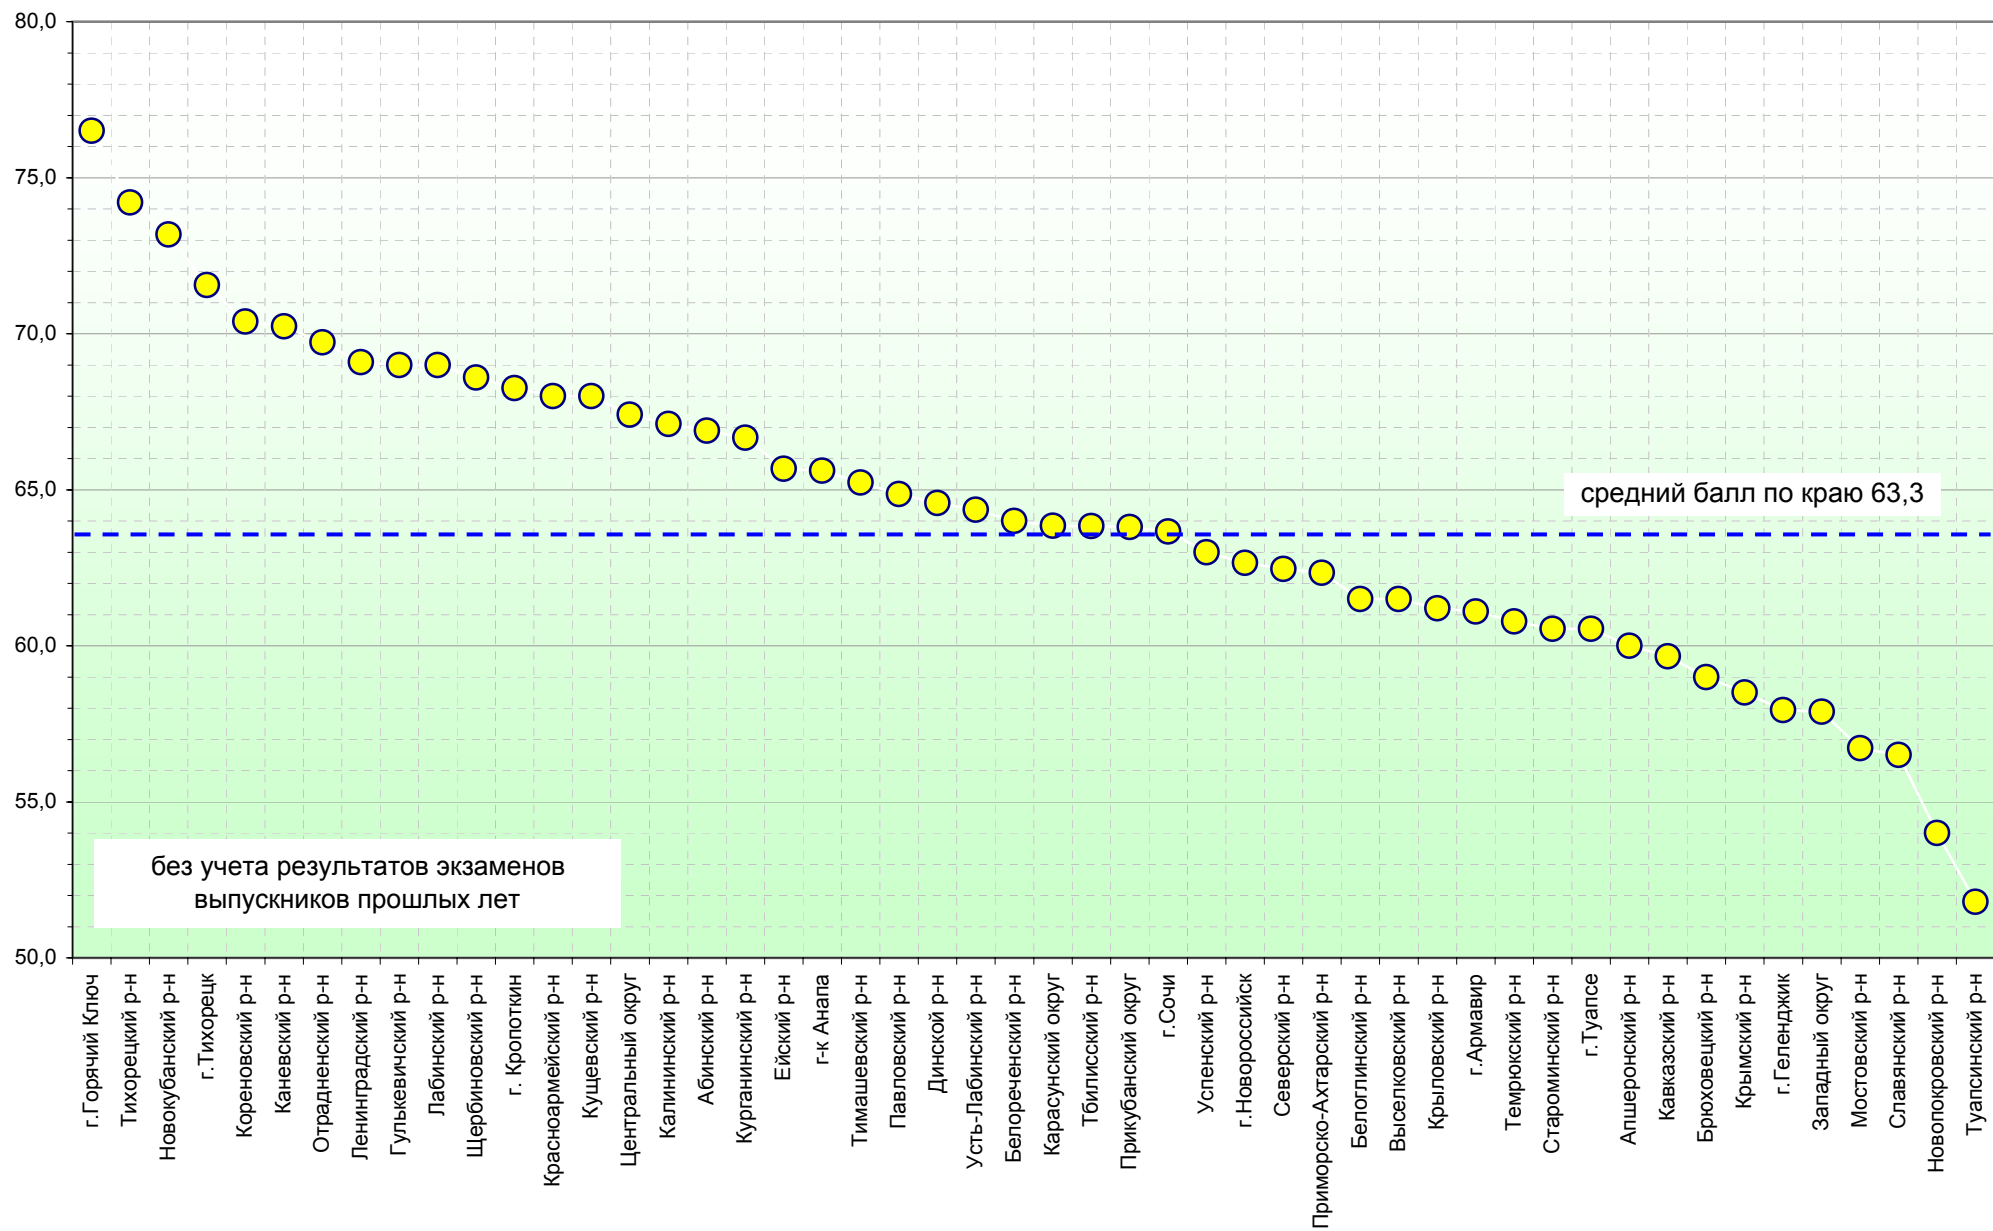

Количество работ*: 722

| Для сравнения данные ЕГЭ-2007 | | | | ЕГЭ-2008 | | |
|-------------------------------|-----------------|-------------------|------------------|-----------------|-------------------|------------------|
| Оценка | Диапазон баллов | Количество работ* | Процентная доля* | Диапазон баллов | Количество работ* | Процентная доля* |
| 2 | 0-30 | 37 | 4,7 | 0-35 | 8 | 1,1 |
| 3 | 31-49 | 208 | 26,3 | 36-55 | 180 | 24,9 |
| 4 | 50-66 | 296 | 37,5 | 56-72 | 319 | 44,2 |
| 5 | 67-100 | 249 | 31,5 | 73-100 | 215 | 29,8 |

Диаграмма распределения оценок ЕГЭ-2008 по химии

Сравнительная диаграмма распределения оценок по химии ЕГЭ-2007 и ЕГЭ-2008

* без учета результатов выпускников прошлых лет

Распределение набранных итоговых баллов по химии в 2008 году