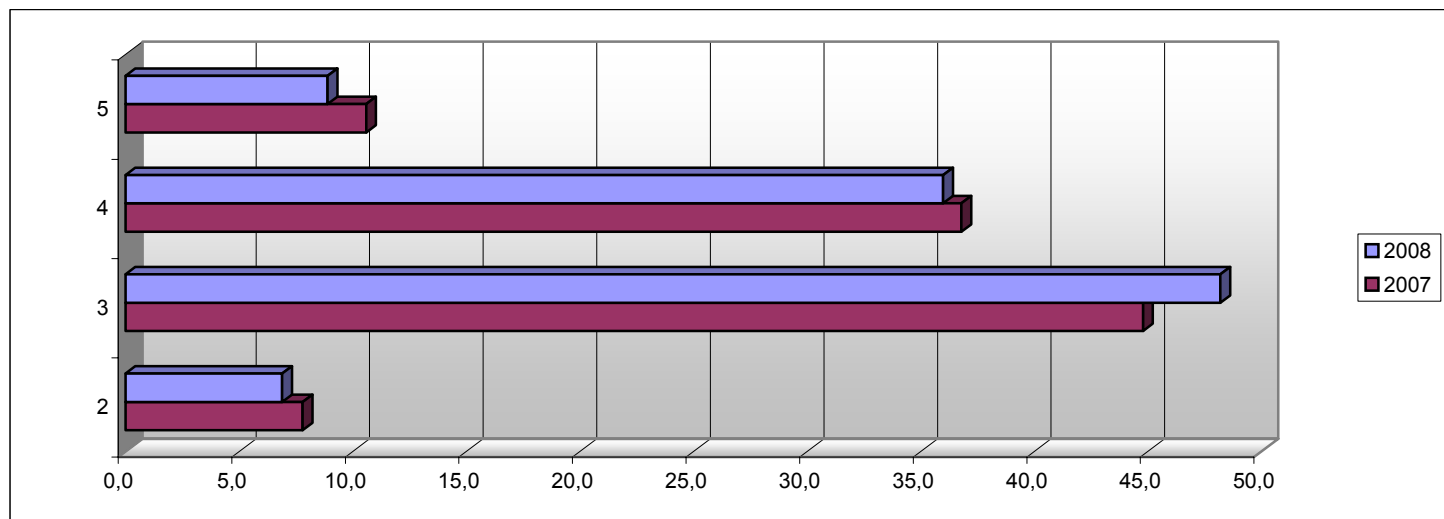

Сравнительная диаграмма распределения оценок по русскому языку ЕГЭ-2007 и ЕГЭ-2008

* без учета результатов выпускников вечерних (открытых) сменных школ и выпускников прошлых лет