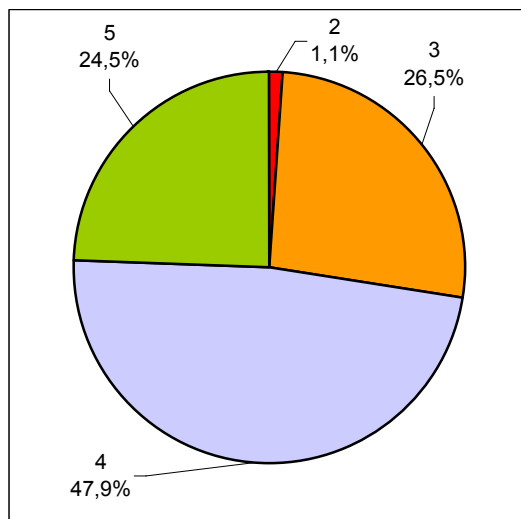

Распределение оценок по биологии

Даты проведения экзаменов: 16.06, 21.06.07г.

Количество работ*: 1716

Даты проведения экзаменов: 26.05, 10.06.08г.

Количество работ*: 1360

| Для сравнения данные ЕГЭ-2007 | | | | ЕГЭ-2008 | | |
|-------------------------------|-----------------|-------------------|------------------|-----------------|-------------------|------------------|
| Оценка | Диапазон баллов | Количество работ* | Процентная доля* | Диапазон баллов | Количество работ* | Процентная доля* |
| 2 | 0-28 | 59 | 3,5 | 0-34 | 15 | 1,1 |
| 3 | 29-48 | 633 | 36,9 | 35-54 | 360 | 26,5 |
| 4 | 49-66 | 632 | 36,8 | 55-71 | 652 | 47,9 |
| 5 | 67-100 | 392 | 22,8 | 72-100 | 333 | 24,5 |

Диаграмма распределения оценок ЕГЭ-2008 по биологии

Сравнительная диаграмма распределения оценок по биологии ЕГЭ-2007 и ЕГЭ-2008

* без учета результатов выпускников прошлых лет

Распределение набранных итоговых баллов по биологии в 2008 году