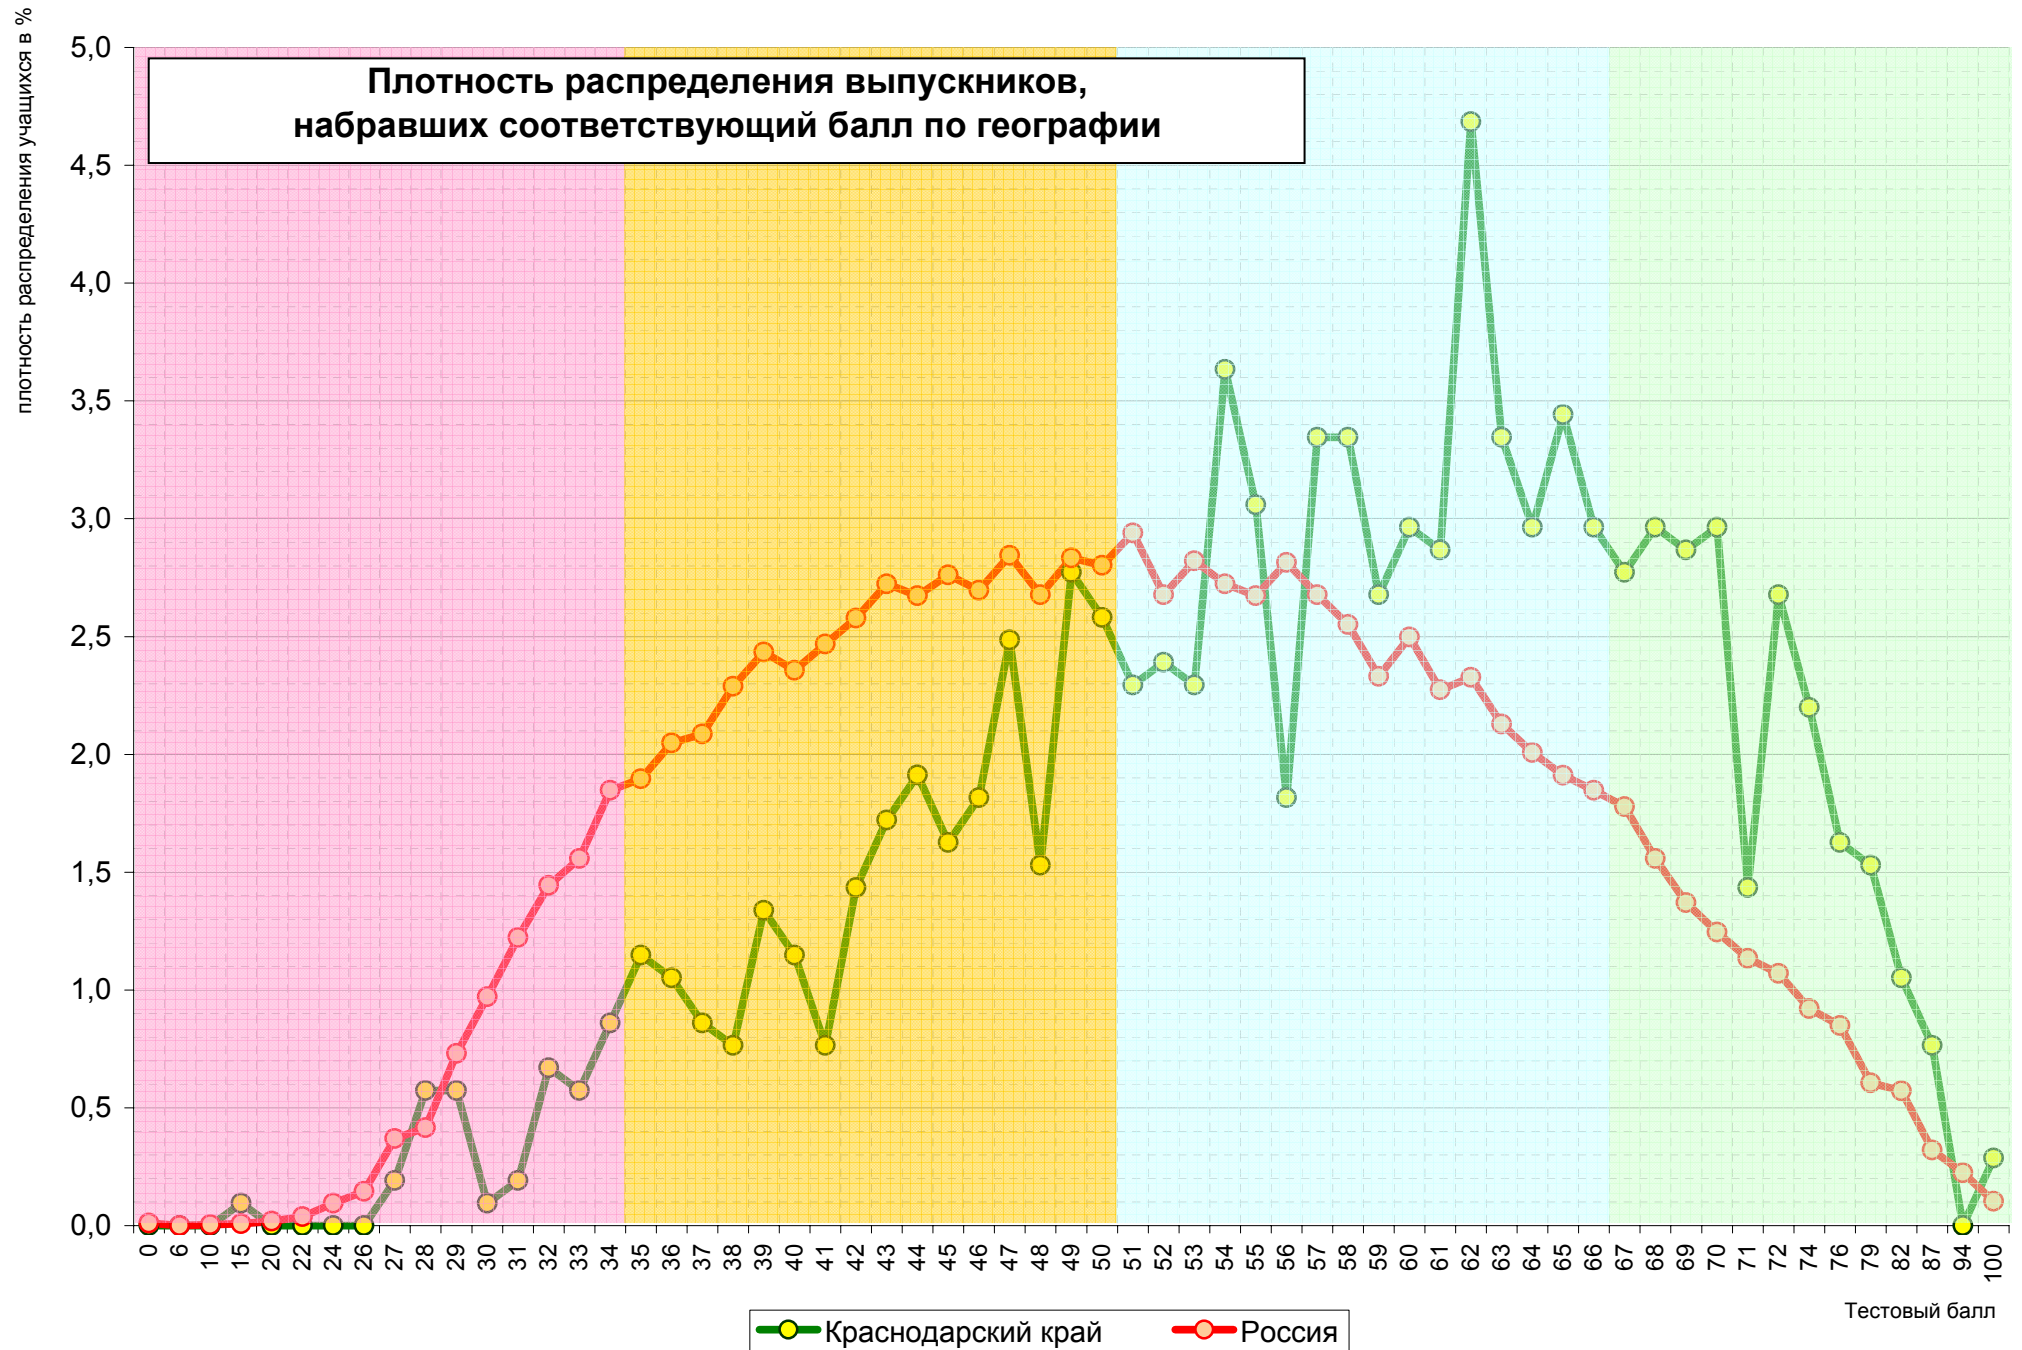

Распределение оценок по географии

Даты проведения экзаменов: 16.06, 21.06.07г.

Количество работ*: 894

Даты проведения экзаменов: 26.05, 10.06.08г.

Количество работ*: 1017

Для сравнения данные ЕГЭ-2007				ЕГЭ-2008		
Оценка	Диапазон баллов	Количество работ*	Процентная доля*	Диапазон баллов	Количество работ*	Процентная доля*
2	0-32	50	5,6	0-34	37	3,6
3	33-49	257	28,7	35-50	248	24,4
4	50-67	413	46,2	51-66	494	48,6
5	68-100	174	19,5	67-100	238	23,4

Диаграмма распределения оценок ЕГЭ-2008 по географии