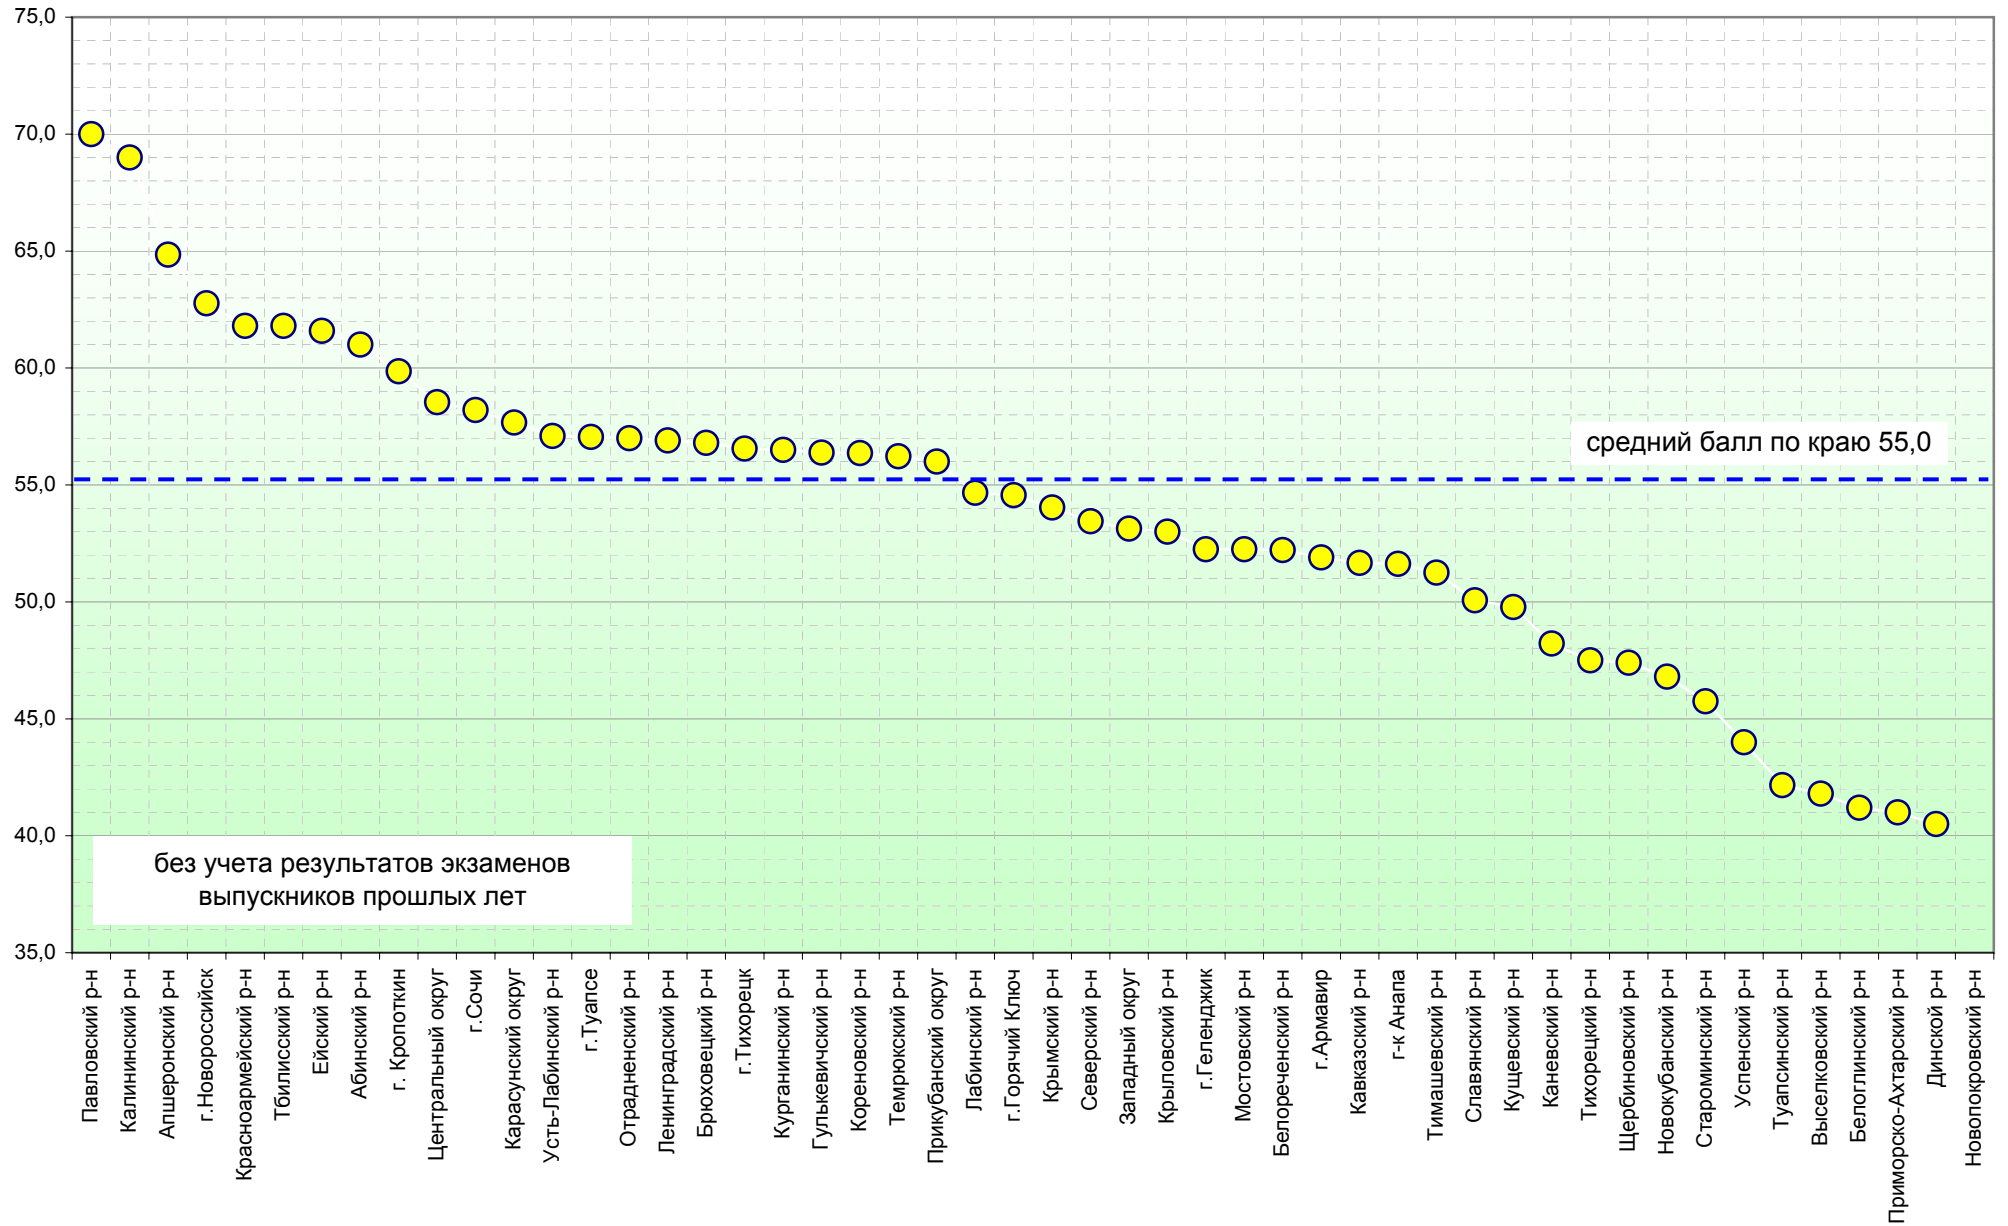

| Для сравнения данные ЕГЭ-2007 | | | | ЕГЭ-2008 | | |
|-------------------------------|-----------------|-------------------|------------------|-----------------|-------------------|------------------|
| Оценка | Диапазон баллов | Количество работ* | Процентная доля* | Диапазон баллов | Количество работ* | Процентная доля* |
| 2 | 0-32 | 107 | 10,1 | 0-37 | 29 | 4,7 |
| 3 | 33-51 | 462 | 43,5 | 38-52 | 242 | 38,9 |
| 4 | 52-68 | 344 | 32,4 | 53-67 | 239 | 38,4 |
| 5 | 69-100 | 149 | 14,0 | 68-100 | 112 | 18,0 |

Диagramma распределения оценок ЕГЭ-2008 по физике

Сравнительная диаграмма распределения оценок по физике ЕГЭ-2007 и ЕГЭ-2008

* без учета результатов выпускников прошлых лет

Распределение набранных итоговых баллов по физике в 2008 году

Распределение итоговых баллов по физике в 2007 и 2008 годах

Распределение оценок по географии

Даты проведения экзаменов: 16.06, 21.06.07г.

Количество работ*: 894

Даты проведения экзаменов: 26.05, 10.06.08г.