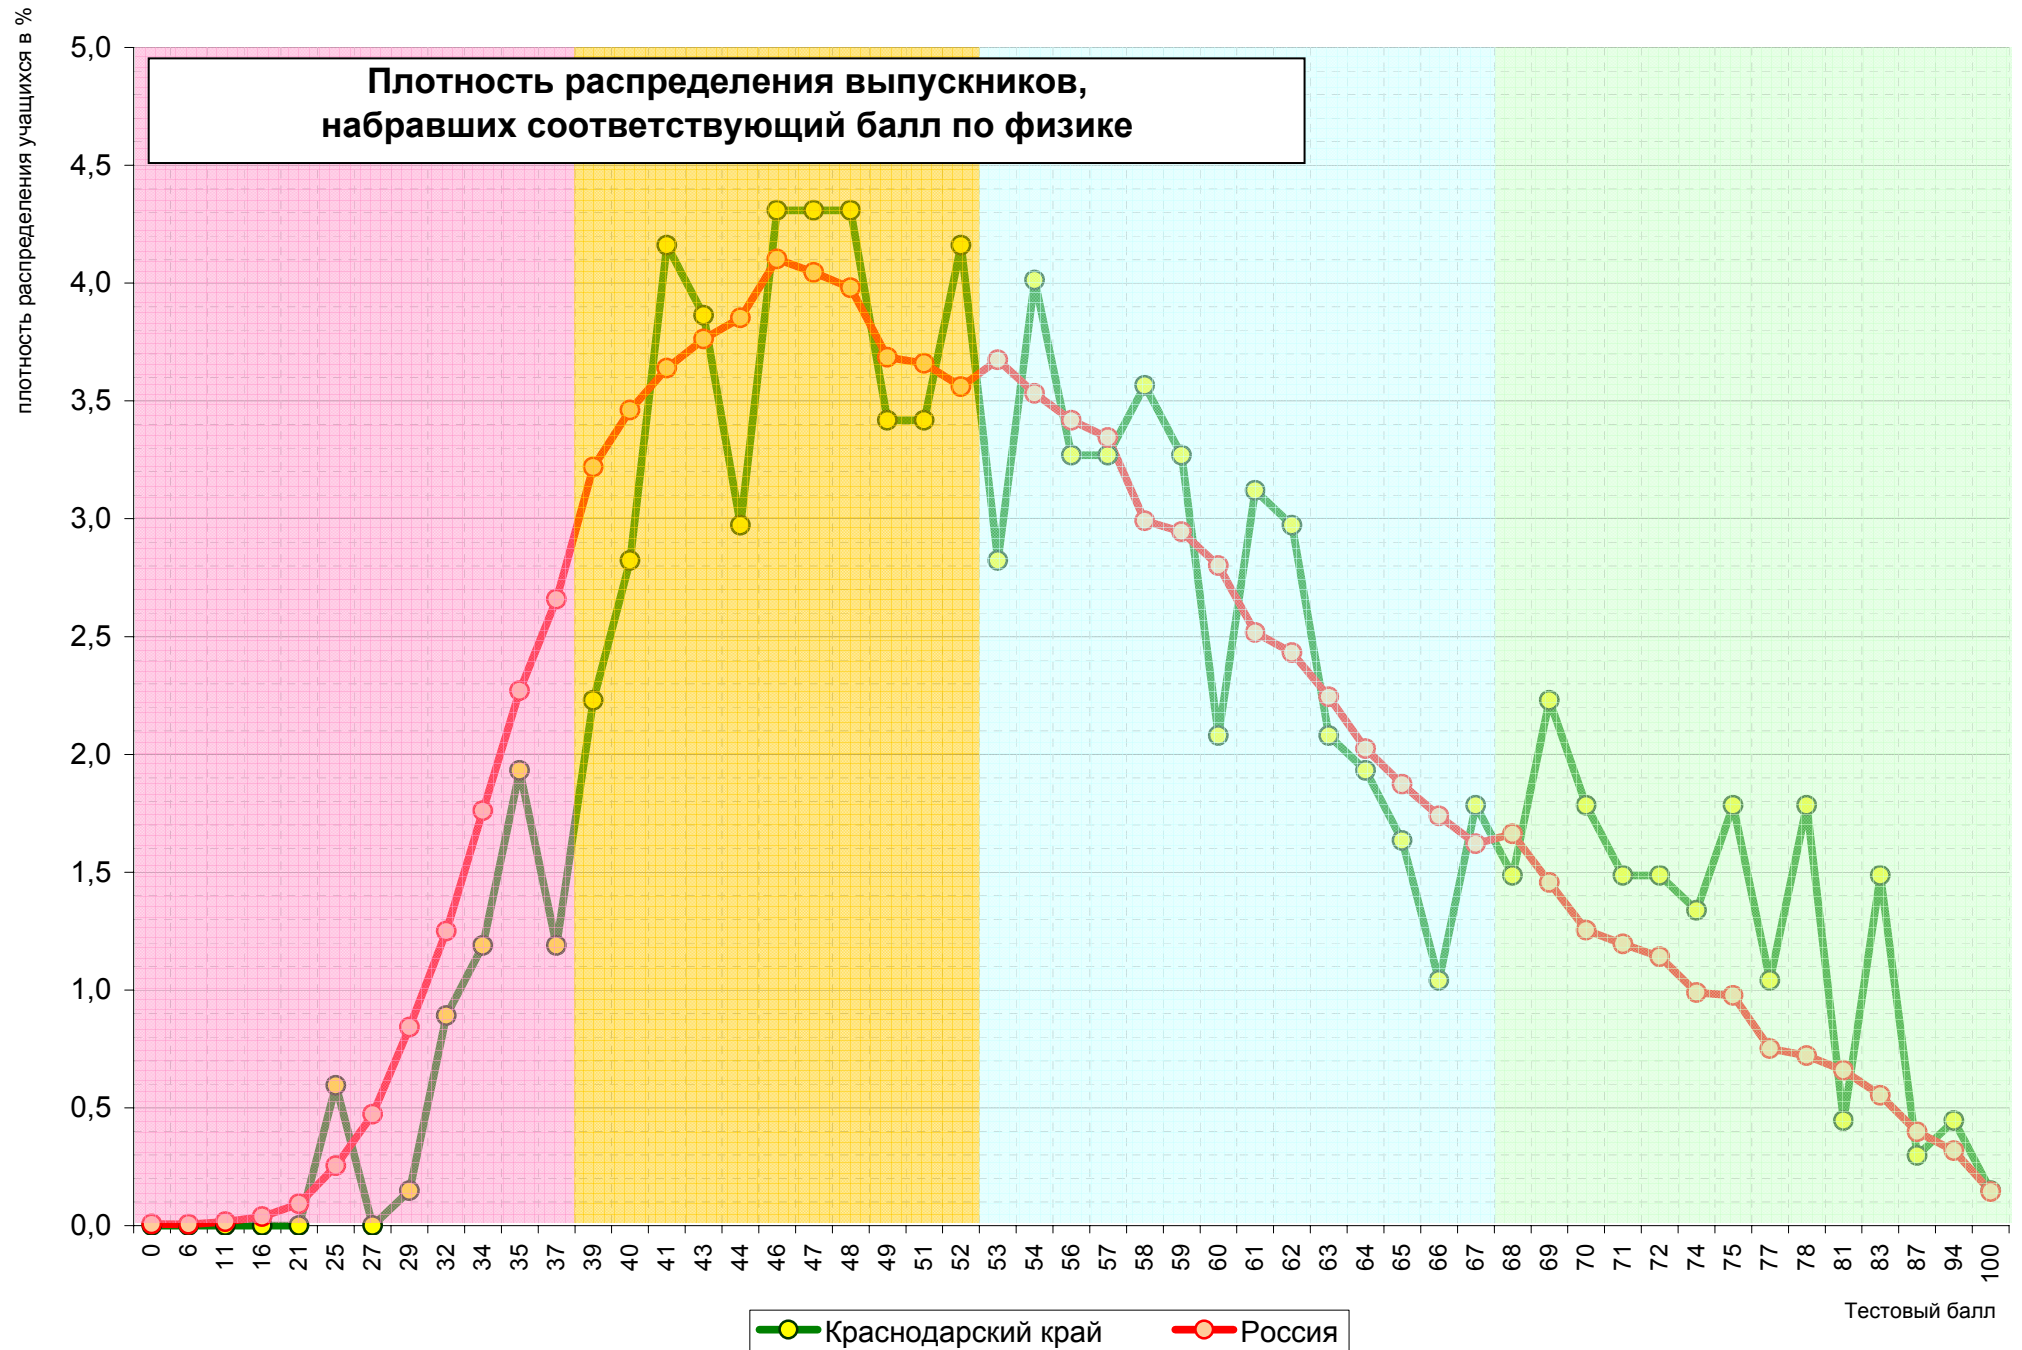

Распределение оценок по физике

Даты проведения экзаменов: 09.06, 21.06.07г.

Количество работ*: 1062

Даты проведения экзаменов: 22.05, 10.06.08г.

Количество работ*: 622

Для сравнения данные ЕГЭ-2007				ЕГЭ-2008		
Оценка	Диапазон баллов	Количество работ*	Процентная доля*	Диапазон баллов	Количество работ*	Процентная доля*
2	0-32	107	10,1	0-37	29	4,7
3	33-51	462	43,5	38-52	242	38,9
4	52-68	344	32,4	53-67	239	38,4
5	69-100	149	14,0	68-100	112	18,0

Диagramma распределения оценок ЕГЭ-2008 по физике