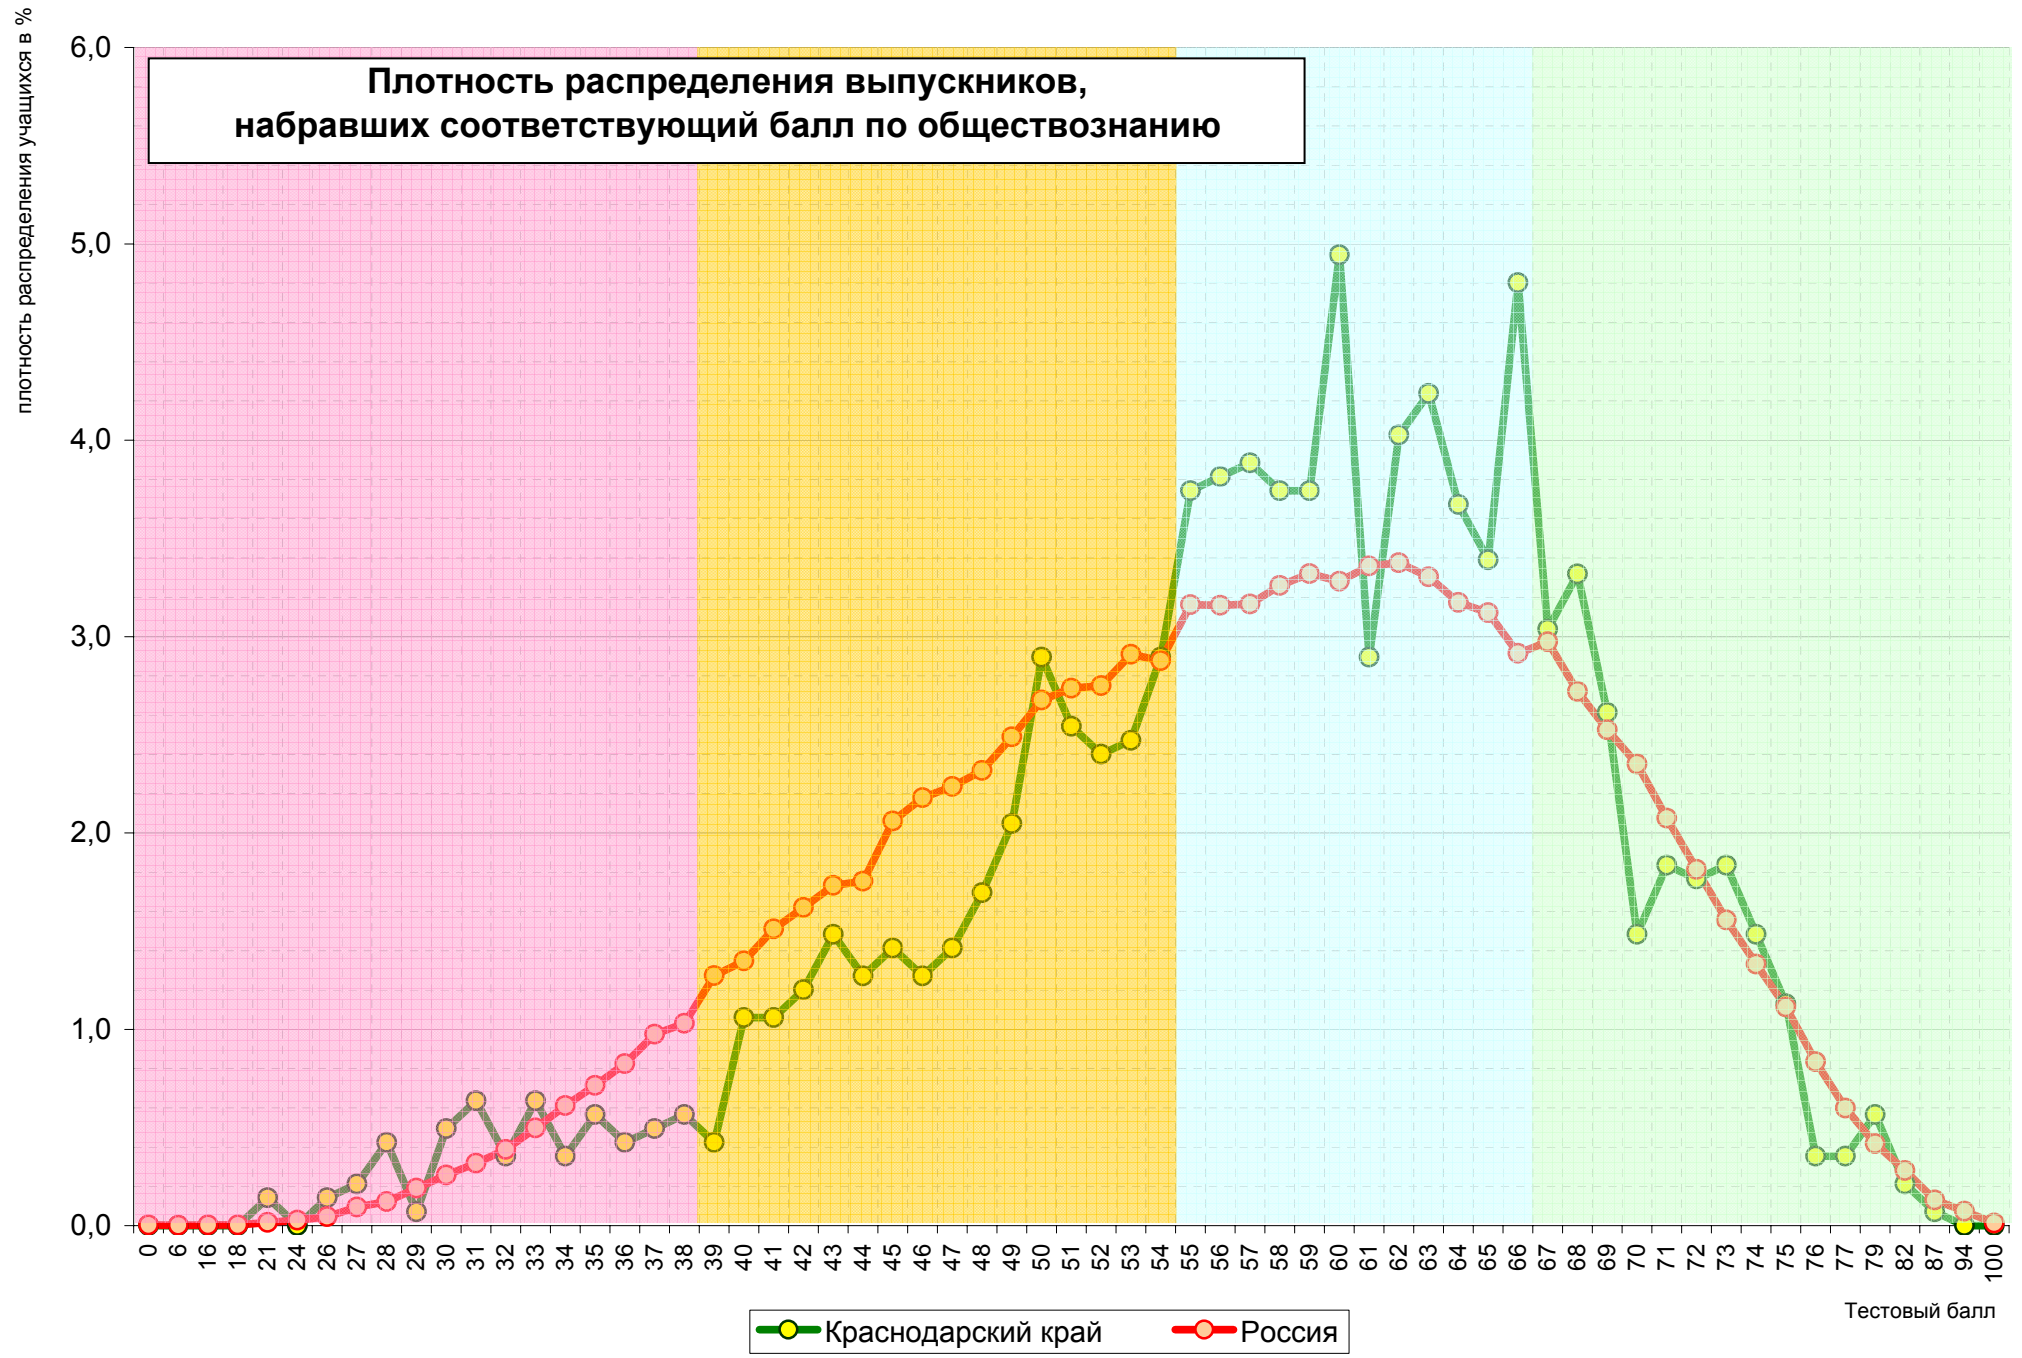

Распределение оценок по обществознанию

Даты проведения экзаменов: 19.05, 11.06.08г.

Количество работ*: 1381

ЕГЭ-2008			
Оценка	Диапазон баллов	Количество работ*	Процентная доля*
2	0-38	78	5,7
3	39-54	379	27,4
4	55-66	649	47,0
5	67-100	275	19,9

Диаграмма распределения оценок
ЕГЭ-2008 по обществознанию