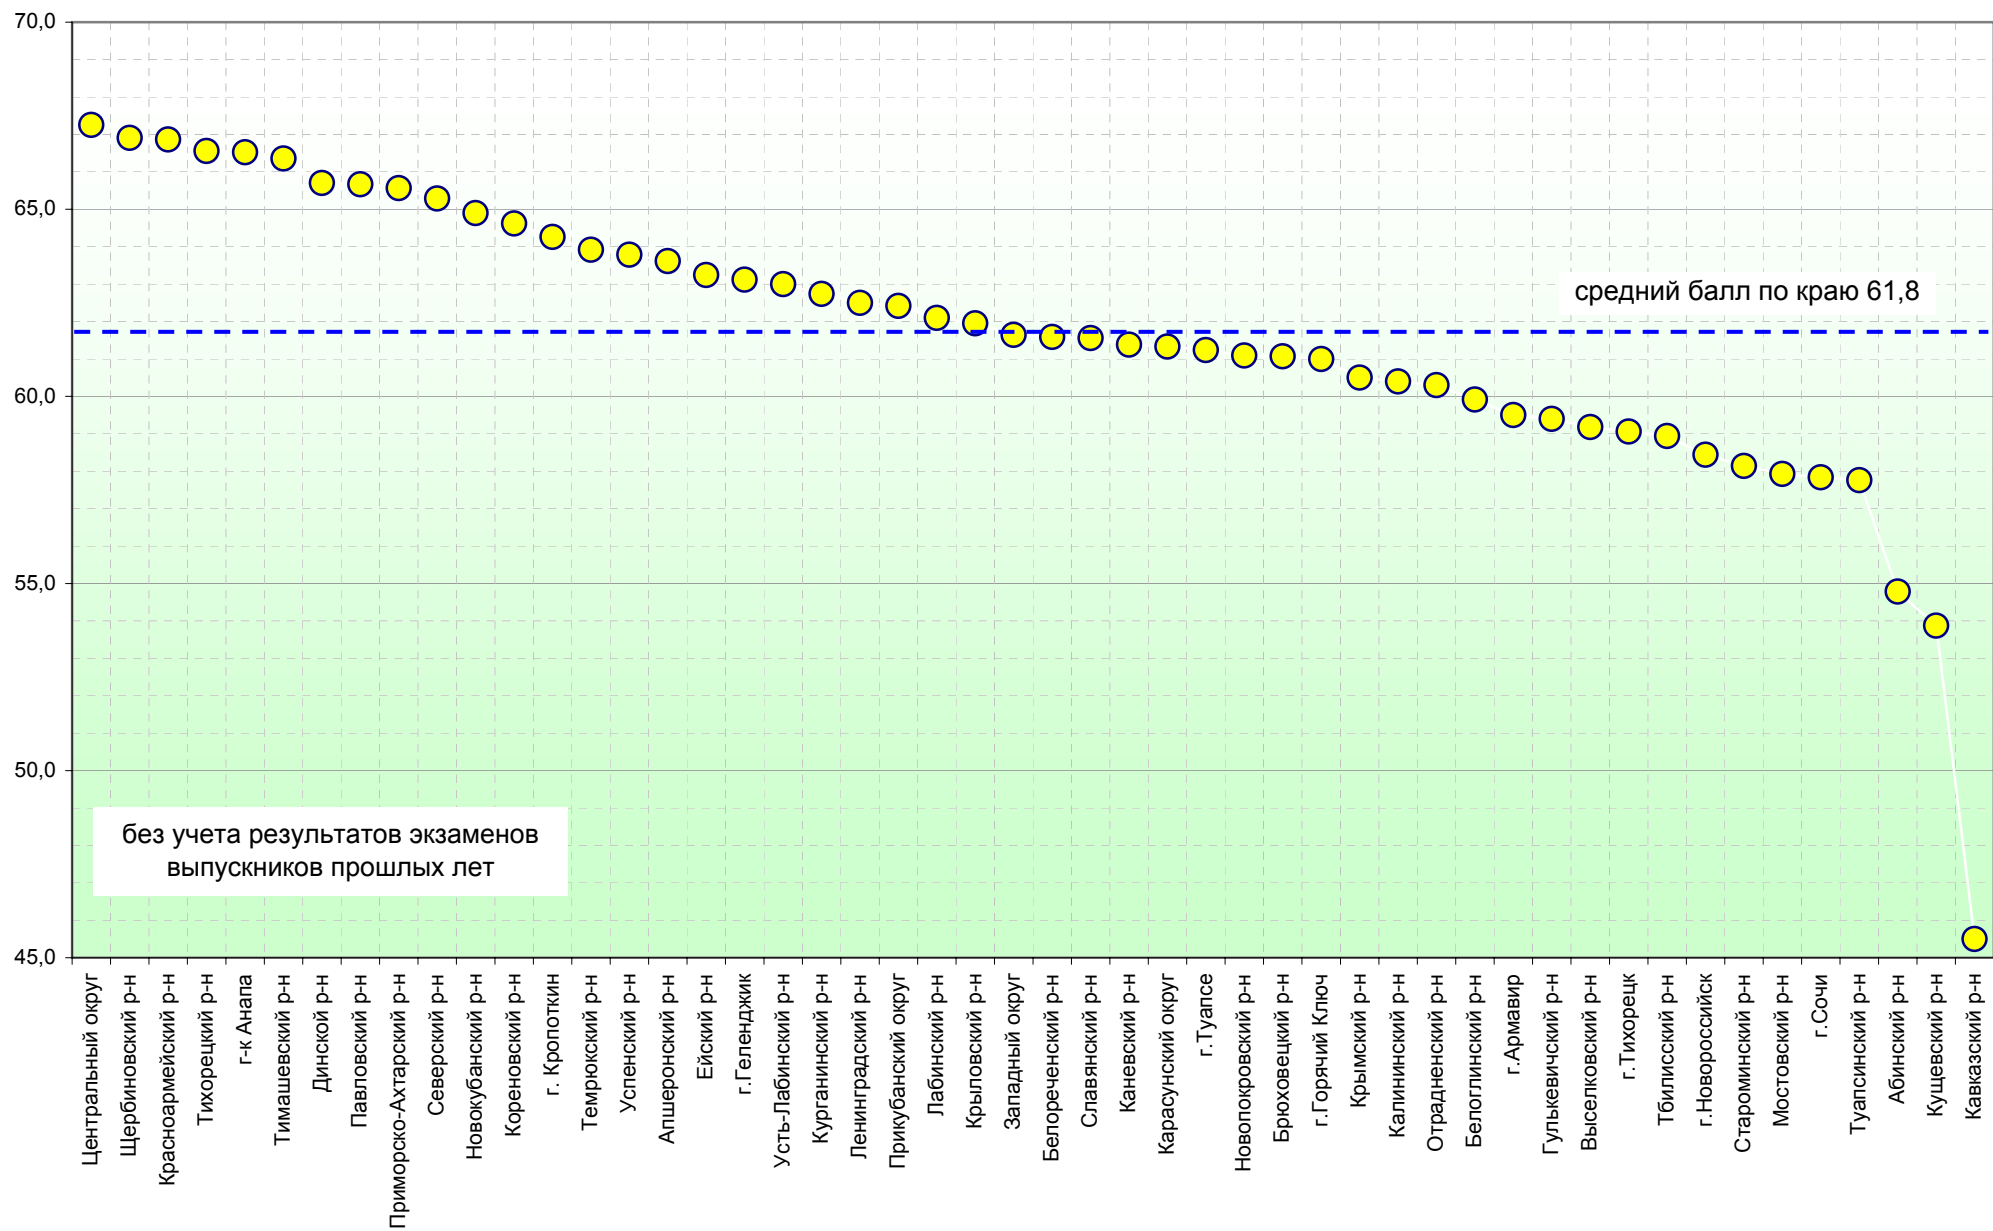

Диаграмма распределения оценок ЕГЭ-2008 по биологии

Сравнительная диаграмма распределения оценок по биологии ЕГЭ-2007 и ЕГЭ-2008

* без учета результатов выпускников прошлых лет

Распределение набранных итоговых баллов по биологии в 2008 году