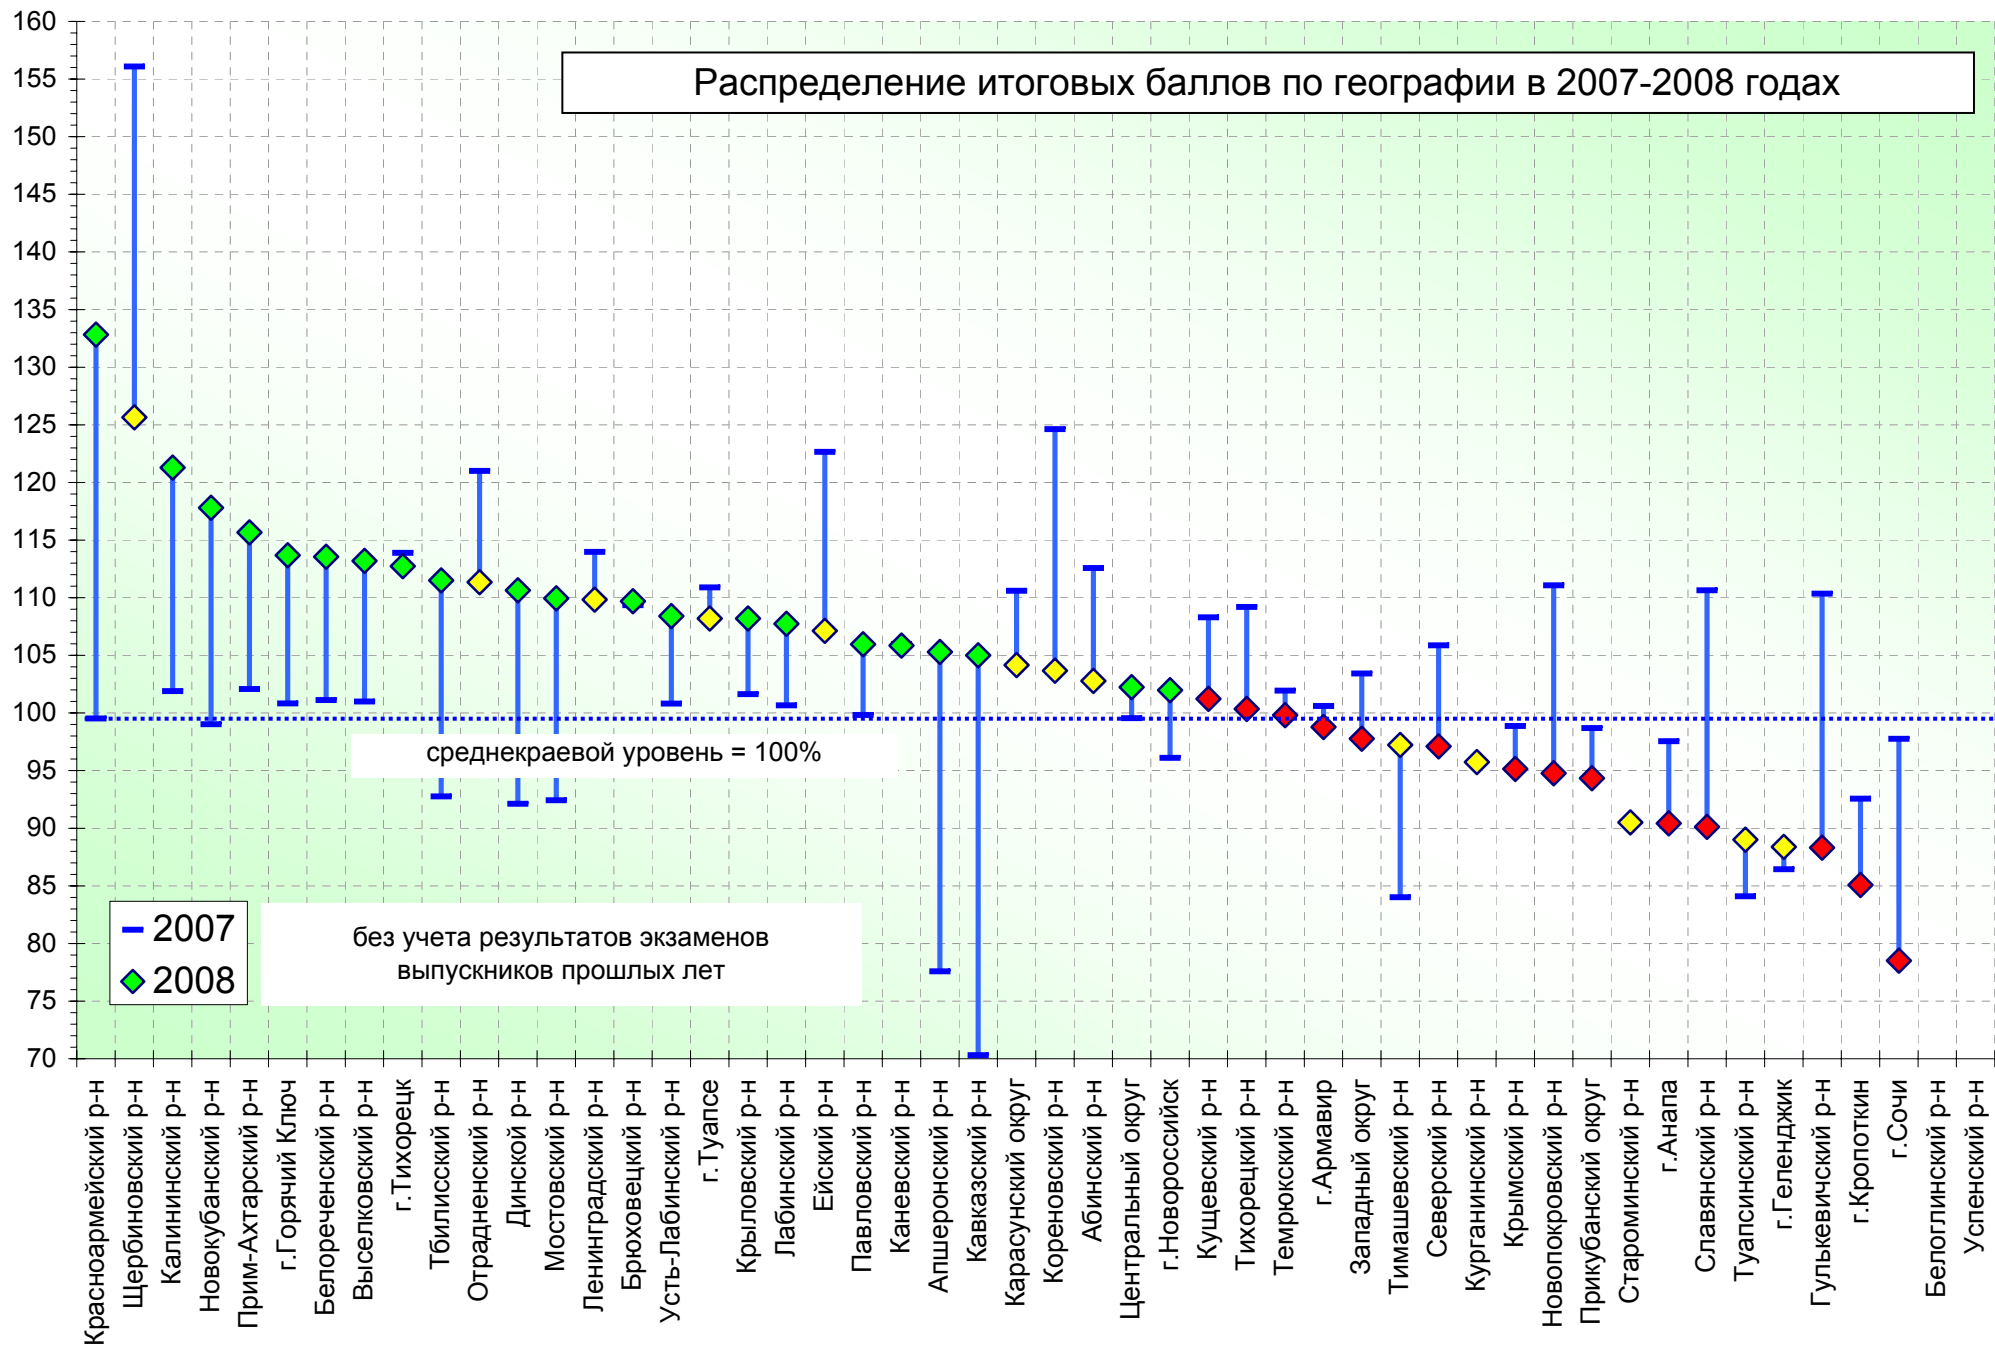

Распределение итоговых баллов по географии в 2007-2008 годах