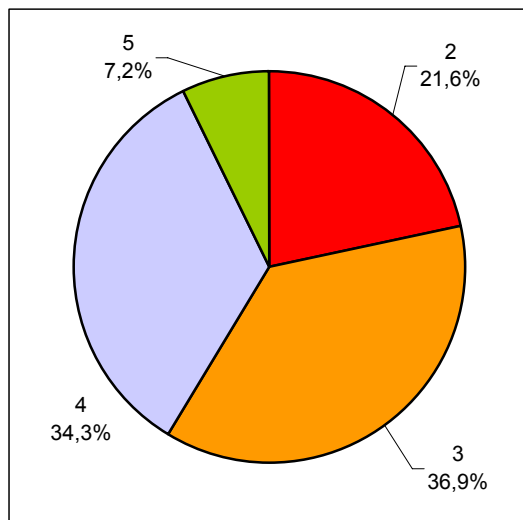

Распределение оценок по алгебре и началам анализа

Даты проведения экзаменов: 04.06, 22.06.07г.

Даты проведения экзаменов: 04.06, 11.06.08

Количество работ*: 33911

Количество работ*: 33851

| Для сравнения данные ЕГЭ-2007 | | | | ЕГЭ-2008 | | |
|-------------------------------|------------------|-------------------|------------------|-------------------|-------------------|------------------|
| Оценка | Диапазон баллов* | Количество работ* | Процентная доля* | Диапазон баллов** | Количество работ* | Процентная доля* |
| 2 | 0-6 | 6586 | 19,4 | 0-5 | 7286 | 21,6 |
| 3 | 7-12 | 13752 | 40,6 | 6-12 | 12496 | 36,9 |
| 4 | 13-18 | 11269 | 33,2 | 13-18 | 11622 | 34,3 |
| 5 | 19-30 | 2304 | 6,8 | 19-30 | 2447 | 7,2 |

** приведён основной диапазон баллов

Диаграмма распределения оценок ЕГЭ-2008

Сравнительная диаграмма распределения оценок по алгебре и началам анализа ЕГЭ-2007 и ЕГЭ-2008

* без учета результатов выпускников прошлых лет