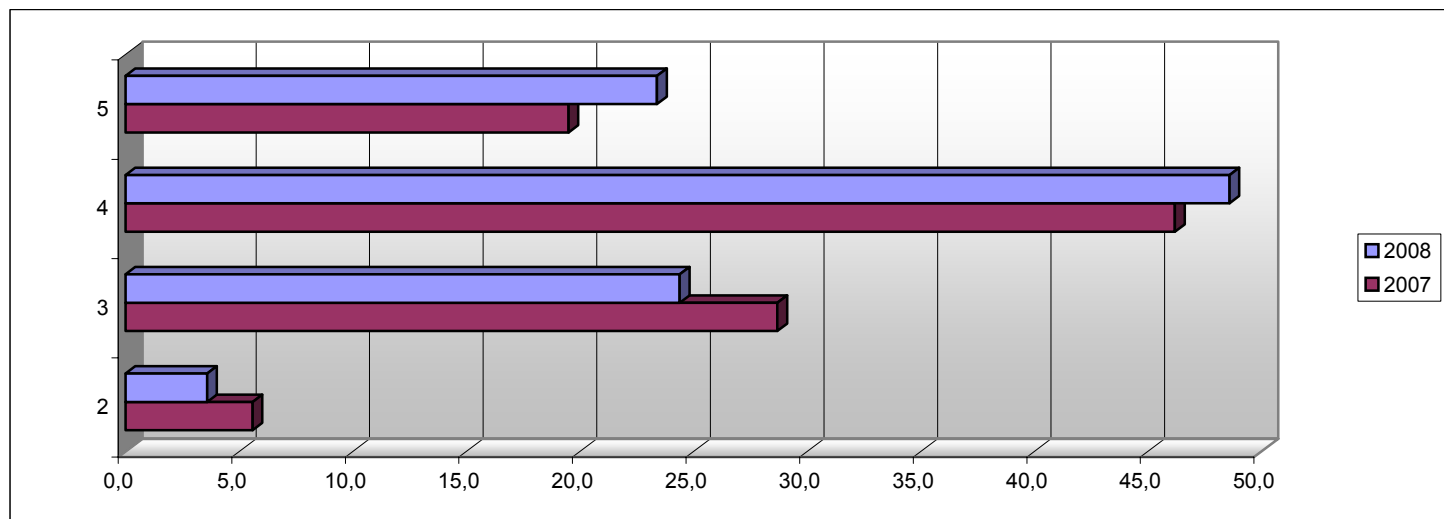

Сравнительная диаграмма распределения оценок по географии ЕГЭ-2007 и ЕГЭ-2008

* без учета результатов выпускников прошлых лет