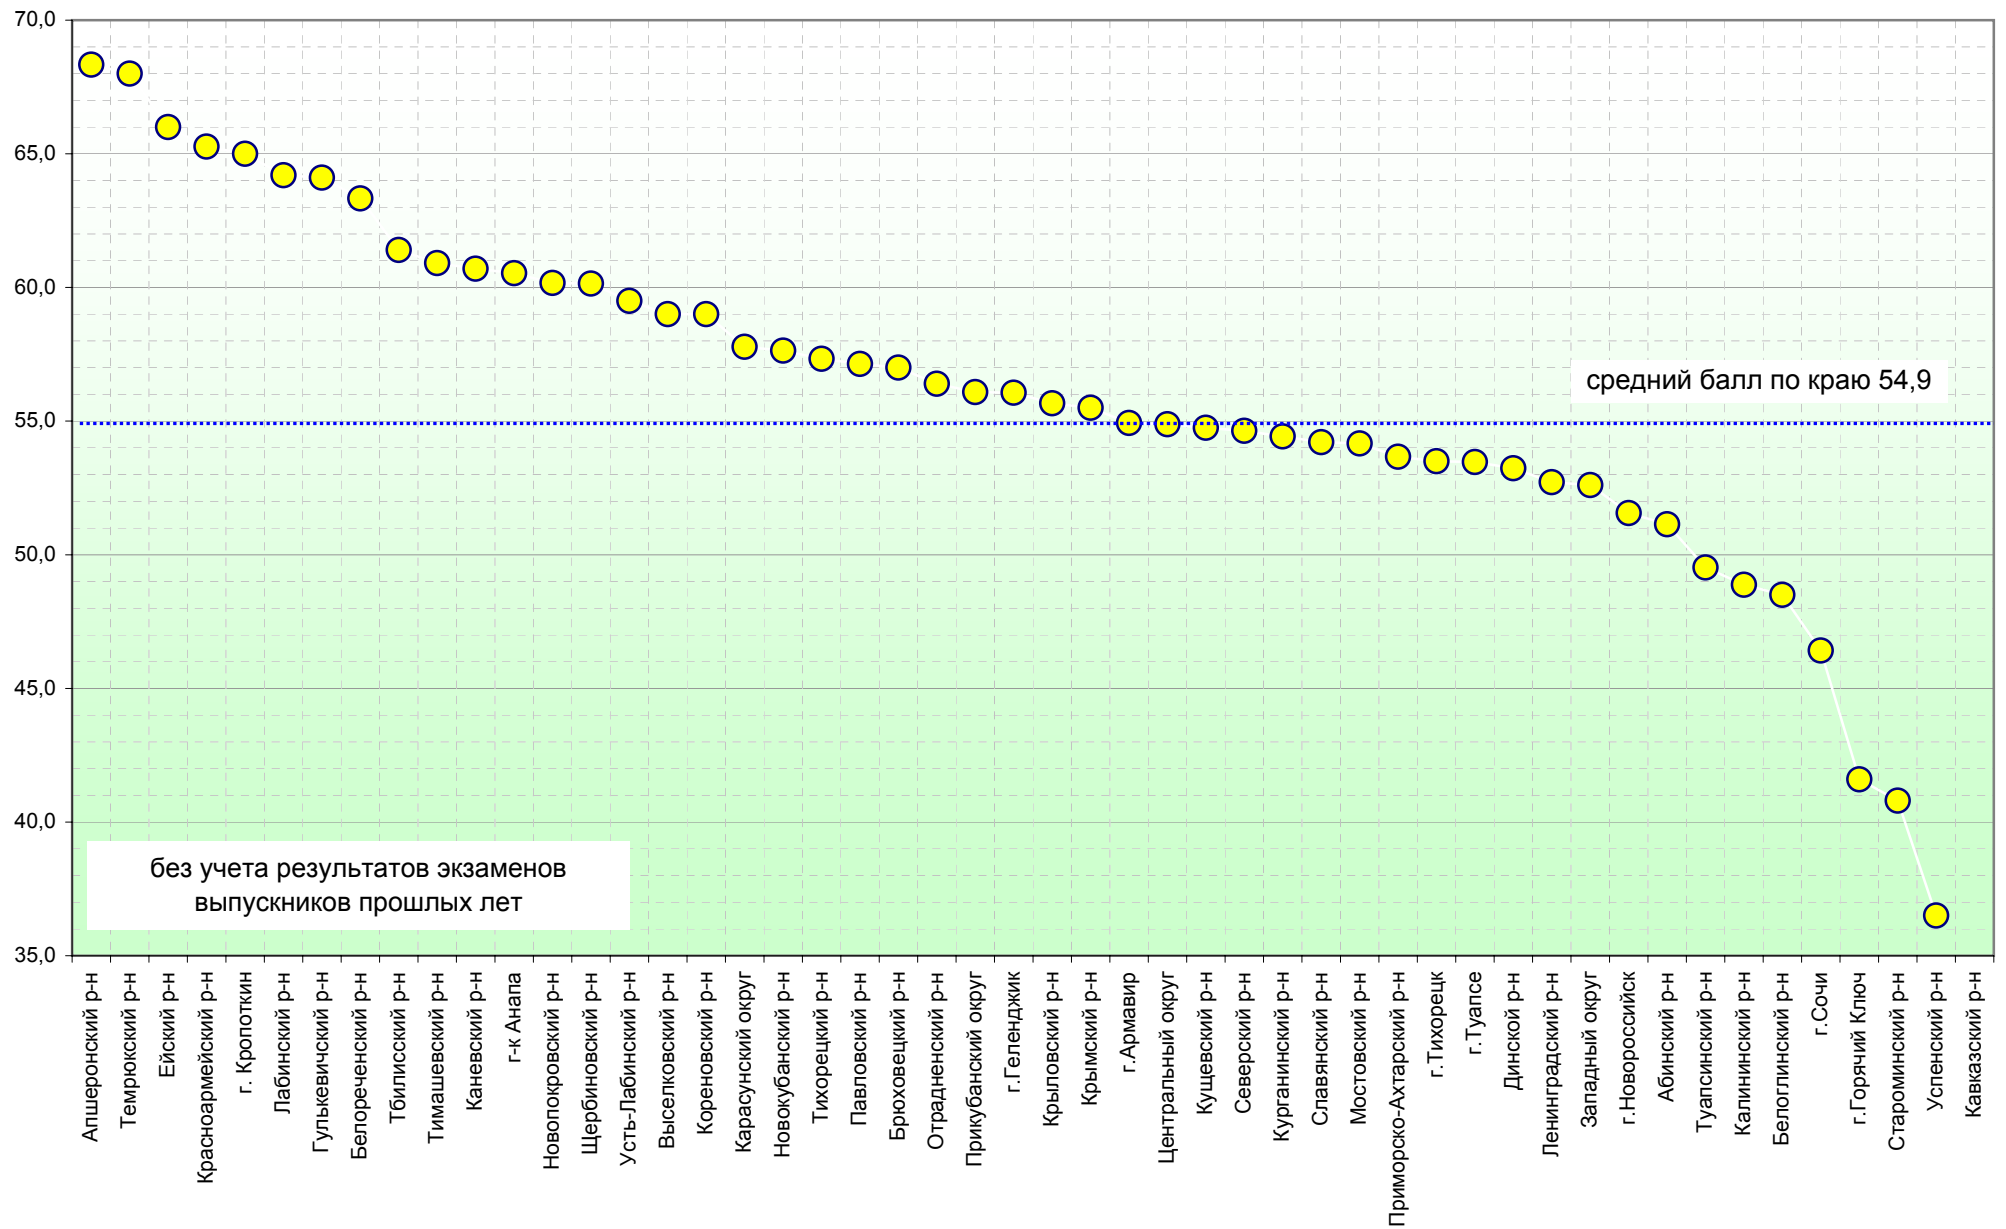

Распределение оценок по истории России

Даты проведения экзаменов: 22.05, 11.06.08г.

Количество работ*: 664

| ЕГЭ-2008 | | | |
|----------|-----------------|-------------------|------------------|
| Оценка | Диапазон баллов | Количество работ* | Процентная доля* |
| 2 | 0-32 | 28 | 4,3 |
| 3 | 32-49 | 212 | 31,9 |
| 4 | 50-67 | 279 | 42,0 |
| 5 | 68-100 | 145 | 21,8 |

Диаграмма распределения оценок
ЕГЭ-2008 по истории России

Диаграмма распределения оценок по истории России ЕГЭ-2008

* без учета результатов выпускников прошлых лет

Распределение набранных итоговых баллов по истории России в 2008 году