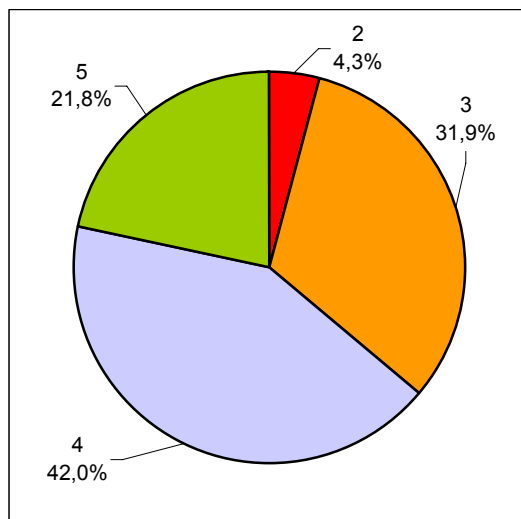

Распределение оценок по истории России

Даты проведения экзаменов: 22.05, 11.06.08г.

Количество работ*: 664

ЕГЭ-2008			
Оценка	Диапазон баллов	Количество работ*	Процентная доля*
2	0-32	28	4,3
3	32-49	212	31,9
4	50-67	279	42,0
5	68-100	145	21,8

Диаграмма распределения оценок
ЕГЭ-2008 по истории России